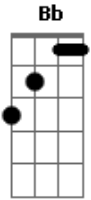

© ukulele-chords.com