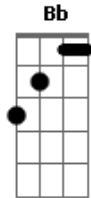

© ukulele-chords.com