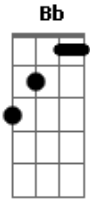

© ukulele-chords.com