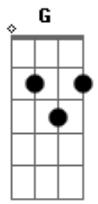

© ukulele-chords.com