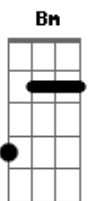

© ukulele-chords.com