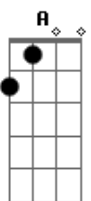

© ukulele-chords.com