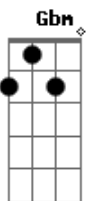

© ukulele-chords.com