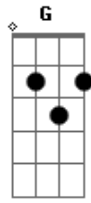

© ukulele-chords.com