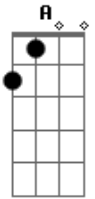

Cidadão Quem - Herói Bandido

Tom: **A**

(**A** **E** **Fm** **A** **E** **Fm** **Fm** **Dbm** **E**)

Eu não vou mais ficar aqui
Esperando alguém decidir o meu destino
E já que estou só vou seguir
Traçando o caminho do meu jeito

Refrão:

(**A** **A** **Fm7** **A**)

Cantar, pra ser
Mais um herói bandido
Lutar, pro mar
Ser mais que o infinito

Sei, quando o sol brilha no mar
Faz nascer o dia e traz um novo dia
Que nos ensina a acreditar
Na onda, no movimento desse mar
De ir e voltar

(Refrão)

Acordes

© ukulele-chords.com