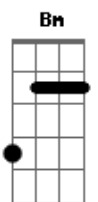

© ukulele-chords.com