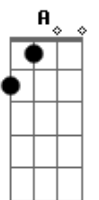

© ukulele-chords.com