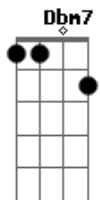

© ukulele-chords.com