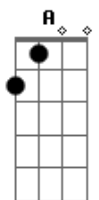

© ukulele-chords.com