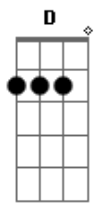

Cidadão Instigado - Escolher Pra Quê

Tom: **D**
Intro: **Bm B2**

Bm
o sol vem queimando nossas pestanas
Bm
o sol vem rachando nossas banhas
Ab G
o sol não é mais o mesmo
Bm
de 50 anos atrás
Bm
ele sorri com clara cara
Bm
de quem está nos fazendo medo
Ab
eu acredito que com chuvas
G
nada disso existiria
Bm
apenas inundações nada mais
Fm G Bm
escolher entre chuva e sol
Fm G
é o mesmo que
Ab G
sofrer de hérnia
Ab
e correr uma maratona de 100
G Bm
passos de animais
Bm Ab Fm Bb
pra que tanta indecisão?
Bm Ab Fm Bb
se o sol está aí para nos assar
Bm Ab Fm Bb
pra quê tanta indecisão?
Bm Ab Fm G Bm
se a chuva invade e alaga, como um grande mar

(**Fm G**)
(**Bm Bm**)

(**Fm G**)
(**Bm Bm**)
Bm
o sol vem queimando nossas pestanas
Bm
o sol vem rachando nossas banhas
Ab G
o sol não é mais o mesmo
Bm
de 50 anos atrás
Bm
ele sorri com clara cara
Bm
de quem está nos fazendo medo
Ab
eu acredito que com chuvas
G
nada disso existiria
Bm
apenas inundações
nada mais
Fm G Bm
escolher entre chuva e sol
Fm G
é o mesmo que
Ab G
sofrer de hérnia
Ab
e correr uma maratona de 100
G Bm
passos de animais
Bm Ab Fm Bb
pra que tanta indecisão?
Bm Ab Fm Bb
se o sol está aí para nos assar
Bm Ab Fm Bb
pra quê tanta indecisão?
Bm Ab Fm G Bm
se a chuva invade e alaga, como um grande mar

(**Bm B2**)

Acordes

© ukulele-chords.com