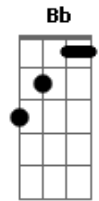

Cidadão Instigado - Escolher Pra Quê

Tom: **D**
Intro: **Bm B2**

Bm
o sol vem queimando nossas pestanas
Bm
o sol vem rachando nossas banhas
Ab G
o sol não é mais o mesmo
Bm
de 50 anos atrás
Bm
ele sorri com clara cara
Bm
de quem está nos fazendo medo
Ab
eu acredito que com chuvas
G
nada disso existiria
Bm
apenas inundações nada mais
Fm G Bm
escolher entre chuva e sol
Fm G
é o mesmo que
Ab G
sofrer de hérnia
Ab
e correr uma maratona de 100
G Bm
passos de animais
Bm Ab Fm Bb
pra que tanta indecisão?
Bm Ab Fm Bb
se o sol está aí para nos assar
Bm Ab Fm Bb
pra quê tanta indecisão?
Bm Ab Fm G Bm
se a chuva invade e alaga, como um grande mar

(**Bm B2**)

Acordes

© ukulele-chords.com

© ukulele-chords.com

© ukulele-chords.com

© ukulele-chords.com

© ukulele-chords.com

© ukulele-chords.com