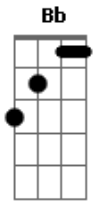

Cidadão Instigado - Escolher Pra Quê

Tom: **D**
Intro: **Bm B2**

Bm
o sol vem queimando nossas pestanas
Bm
o sol vem rachando nossas banhas
Ab G
o sol não é mais o mesmo
Bm
de 50 anos atrás
Bm
ele sorri com clara cara
Bm
de quem está nos fazendo medo
Ab
eu acredito que com chuvas
G
nada disso existiria
Bm
apenas inundações nada mais
Fm G Bm
escolher entre chuva e sol
Fm G
é o mesmo que
Ab G
sofrer de hérnia
Ab
e correr uma maratona de 100
G Bm
passos de animais
Bm Ab Fm Bb
pra que tanta indecisão?
Bm Ab Fm Bb
se o sol está aí para nos assar
Bm Ab Fm Bb
pra quê tanta indecisão?
Bm Ab Fm G Bm
se a chuva invade e alaga, como um grande mar

(**Bm B2**)

Acordes

© ukulele-chords.com

© ukulele-chords.com

© ukulele-chords.com

© ukulele-chords.com

© ukulele-chords.com

© ukulele-chords.com