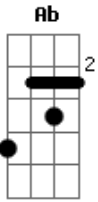

© ukulele-chords.com