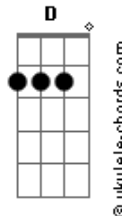

Cicero - Zelo

tom:

Intro: G Em G Em

[Primeira Parte]

G Em
O zelo dela é lindo
G Em
O mundo dela é frágil
G Em
É a alegria vindo
G Em
Antes que a graça acabe

[Refrão]

C Em
Isso também vai passar
G C
Ah ah, ah ah
C Em
Isso também vai passar
G C Bb Am
Ah ah, ah ah, ah ah

(G Em G Em)

[Segunda Parte]

G Em
O plano dela é o riso
G G
O enlevo dela é ágil

Acordes

G Em
É a alegria indo
G Em
De caso com a saudade

[Refrão]

C Em
Isso também vai passar
G C
Ah ah, ah ah
C Em
Isso também vai passar
G C Bb Am
Ah ah, ah ah, ah ah