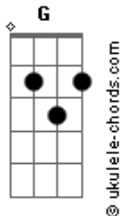

Cicero - Zelo

tom:

Intro: G Em G Em

[Primeira Parte]

G Em
O zelo dela é lindo
G Em
O mundo dela é frágil
G Em
É a alegria vindo
G Em
Antes que a graça acabe

[Refrão]

C Em
Isso também vai passar
G C
Ah ah, ah ah
C Em
Isso também vai passar
G C Bb Am
Ah ah, ah ah, ah ah

(G Em G Em)

[Segunda Parte]

G Em
O plano dela é o riso
G G
O enlevo dela é ágil

Acordes

G Em
É a alegria indo
G Em
De caso com a saudade

[Refrão]

C Em
Isso também vai passar
G C
Ah ah, ah ah
C Em
Isso também vai passar
G C Bb Am
Ah ah, ah ah, ah ah