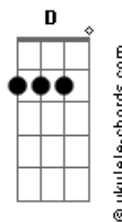

Cicero - Zelo

tom:

Intro: G Em G Em

[Primeira Parte]

G Em
 O zelo dela é lindo
 G Em
 O mundo dela é frágil
 G Em
 É a alegria vindo
 G Em
 Antes que a graça acabe

[Refrão]

C Em
 Isso também vai passar
 G C
 Ah ah, ah ah
 C Em
 Isso também vai passar
 G C Bb Am
 Ah ah, ah ah, ah ah

(G Em G Em)

[Segunda Parte]

G Em
 O plano dela é o riso
 G G
 O enlevo dela é ágil

Acordes

G Em
 É a alegria indo
 G Em
 De caso com a saudade

[Refrão]

C Em
 Isso também vai passar
 G C
 Ah ah, ah ah
 C Em
 Isso também vai passar
 G C Bb Am
 Ah ah, ah ah, ah ah