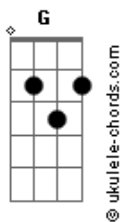

Cicero - Zelo

tom:

Intro: G Em G Em

[Primeira Parte]

G Em
 O zelo dela é lindo
 G Em
 O mundo dela é frágil
 G Em
 É a alegria vindo
 G Em
 Antes que a graça acabe

[Refrão]

C Em
 Isso também vai passar
 G C
 Ah ah, ah ah
 C Em
 Isso também vai passar
 G C Bb Am
 Ah ah, ah ah, ah ah

(G Em G Em)

[Segunda Parte]

G Em
 O plano dela é o riso
 G G
 O enlevo dela é ágil

Acordes

G Em
 É a alegria indo
 G Em
 De caso com a saudade

[Refrão]

C Em
 Isso também vai passar
 G C
 Ah ah, ah ah
 C Em
 Isso também vai passar
 G C Bb Am
 Ah ah, ah ah, ah ah