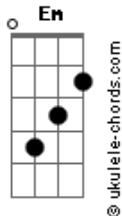

Cicero - Zelo

tom:

Intro: G Em G Em

[Primeira Parte]

G Em
O zelo dela é lindo
G Em
O mundo dela é frágil
G Em
É a alegria vindo
G Em
Antes que a graça acabe

[Refrão]

C Em
Isso também vai passar
G C
Ah ah, ah ah
C Em
Isso também vai passar
G C Bb Am
Ah ah, ah ah, ah ah

(G Em G Em)

[Segunda Parte]

G Em
O plano dela é o riso
G G
O enlevo dela é ágil

Acordes

G Em
É a alegria indo
G Em
De caso com a saudade

[Refrão]

C Em
Isso também vai passar
G C
Ah ah, ah ah
C Em
Isso também vai passar
G C Bb Am
Ah ah, ah ah, ah ah