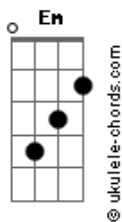

Cicero - Zelo

tom:

Intro: G Em G Em

[Primeira Parte]

G Em
 O zelo dela é lindo
 G Em
 O mundo dela é frágil
 G Em
 É a alegria vindo
 G Em
 Antes que a graça acabe

[Refrão]

C Em
 Isso também vai passar
 G C
 Ah ah, ah ah
 C Em
 Isso também vai passar
 G C Bb Am
 Ah ah, ah ah, ah ah

(G Em G Em)

[Segunda Parte]

G Em
 O plano dela é o riso
 G G
 O enlevo dela é ágil

Acordes

G Em
 É a alegria indo
 G Em
 De caso com a saudade

[Refrão]

C Em
 Isso também vai passar
 G C
 Ah ah, ah ah
 C Em
 Isso também vai passar
 G C Bb Am
 Ah ah, ah ah, ah ah