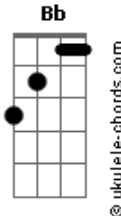

Cicero - Zelo

tom:

Intro: G Em G Em

[Primeira Parte]

G Em
O zelo dela é lindo
G Em
O mundo dela é frágil
G Em
É a alegria vindo
G Em
Antes que a graça acabe

[Refrão]

C Em
Isso também vai passar
G C
Ah ah, ah ah
C Em
Isso também vai passar
G C Bb Am
Ah ah, ah ah, ah ah

(G Em G Em)

[Segunda Parte]

G Em
O plano dela é o riso
G G
O enlevo dela é ágil

Acordes

G Em
É a alegria indo
G Em
De caso com a saudade

[Refrão]

C Em
Isso também vai passar
G C
Ah ah, ah ah
C Em
Isso também vai passar
G C Bb Am
Ah ah, ah ah, ah ah