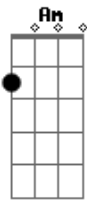

Cicero - Velho Sítio

tom:

Intro: Dm Am Bb F

Dm
Lento vai passar
Am
Quem um dia eu fui
Bb F
Lá vou eu de mim

Dm
Pesa devagar
Am
Todo dia um
Bb F
Mesmo céu azul

Dm
Levo o de levar
Am
Deixo esquecer
Bb F
É suposto seguir

Dm
Não estava lá
Am
O que procurei
Bb F

Já estava aqui

[Ponte] Dm Am Bb F

Dm
Vem de lá de lá
Am
Da beira do Rio
Bb F
Meu canto e luar

Dm
Deito em verso
Am
Pra quando eu partir
Bb F
Me continuar

Dm Am
De volta, de ida
Bb F
O mesmo lugar
Dm Am
A velha partida
Bb F
De nunca chegar
Am Dm
Nem ir

[Final] Dm F Am Dm

Acordes

© ukulele-chords.com

© ukulele-chords.com

© ukulele-chords.com

© ukulele-chords.com