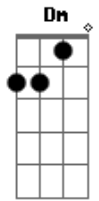

Cicero - Velho Sítio

tom:

Intro: Dm Am Bb F

Dm
Lento vai passar
Am
Quem um dia eu fui
Bb F
Lá vou eu de mim

Dm
Pesa devagar
Am
Todo dia um
Bb F
Mesmo céu azul

Dm
Levo o de levar
Am
Deixo esquecer
Bb F
É suposto seguir

Dm
Não estava lá
Am
O que procurei
Bb F

Já estava aqui

[Ponte] Dm Am Bb F

Dm
Vem de lá de lá
Am
Da beira do Rio
Bb F
Meu canto e luar

Dm
Deito em verso
Am
Pra quando eu partir
Bb F
Me continuar

Dm Am
De volta, de ida
Bb F
O mesmo lugar
Dm Am
A velha partida
Bb F
De nunca chegar
Am Dm
Nem ir

[Final] Dm F Am Dm

Acordes

© ukulele-chords.com