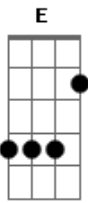

© ukulele-chords.com

© ukulele-chords.com