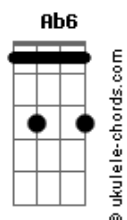

Cicero - Sem Distância

tom:

Intro: C Am C

[Primeira Parte]

C Am C Am
 Hoje o tempo não vai nem espera
 C Am Dm Am
 Dentro tudo que foi e que será
 C7 Am
 Sem distância

C Am C Am
 Hoje o tempo não cai nem começa
 C Am Dm Am
 Onde o medo do que foi, do que será
 C7 Am
 Não alcança

(Eb Ab)
 (Cm F Eb Ab)

[Segunda Parte]

Cm F
 Dia azul, dia azul, dia azul, dia azul
 Eb Ab

Acordes

Alegria tá pra chegar
 Cm F
 É novo o espaço, ser
 Eb Ab
 É infinito

Cm F
 Um aviso no mar que não há vem dizer
 Eb Ab
 Tempestade já vai passar
 Cm F
 Um outro espaço, é
 Eb Ab
 Outro destino

[Terceira Parte]

Eb Ab Cm F Ab Cm Ab Cm
 Quis cantar meu coração
 Eb Ab Cm F Ab Bb7
 Quis cantar meu coração

[Final] Db6 F7 Db6 F7 Ab6 Bb7
 Db6 F7 Db6 F7 Ab6 Bb7
 Db6 F7 Db6 F7 Ab6 Bb7
 Db6 F7 Db6 F7 Db6 F7