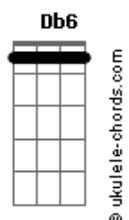

Cicero - Sem Distância

tom:

Intro: C Am7 C

[Primeira Parte]

C Am7 C Am7
 Hoje o tempo não vai nem espera
 C Am7 Dm Am7
 Dentro tudo que foi e que será
 C7 Am7
 Sem distância

C Am7 C Am7
 Hoje o tempo não cai nem começa
 C Am7 Dm Am7
 Onde o medo do que foi, do que será
 C7 Am7
 Não alcança

(Eb7M Ab)
 (Cm F Eb Ab)

[Segunda Parte]

Cm F
 Dia azul, dia azul, dia azul, dia azul
 Eb Ab

Acordes

Alegria tá pra chegar
 Cm F
 É novo o espaço, ser
 Eb Ab
 É infinito

Cm F
 Um aviso no mar que não há vem dizer
 Eb Ab
 Tempestade já vai passar
 Cm F
 Um outro espaço, é
 Eb Ab
 Outro destino