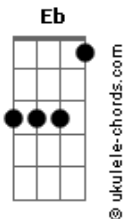

# Cicero - Sem Distância

tom:

Intro: C Am7 C

[Primeira Parte]

C Am7 C Am7  
 Hoje o tempo não vai nem espera  
 C Am7 Dm Am7  
 Dentro tudo que foi e que será  
 C7 Am7  
 Sem distância

C Am7 C Am7  
 Hoje o tempo não cai nem começa  
 C Am7 Dm Am7  
 Onde o medo do que foi, do que será  
 C7 Am7  
 Não alcança

( Eb7M Ab )  
 ( Cm F Eb Ab )

[Segunda Parte]

Cm F  
 Dia azul, dia azul, dia azul, dia azul  
 Eb Ab

## Acordes

Alegria tá pra chegar  
 Cm F  
 É novo o espaço, ser  
 Eb Ab  
 É infinito

Cm F  
 Um aviso no mar que não há vem dizer  
 Eb Ab  
 Tempestade já vai passar  
 Cm F  
 Um outro espaço, é  
 Eb Ab  
 Outro destino

[Terceira Parte]

Eb Ab Cm F Ab Cm Ab Cm  
 Quis cantar meu coração  
 Eb Ab Cm F Ab Bb7  
 Quis cantar meu coração

[Final] Db6 F7 Db6 F7 Ab6 Bb7  
 Db6 F7 Db6 F7 Ab6 Bb7  
 Db6 F7 Db6 F7 Db6 F7