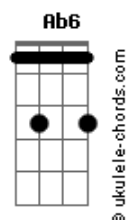

Cicero - Sem Distância

tom:

Intro: C Am7 C

[Primeira Parte]

C Am7 C Am7
 Hoje o tempo não vai nem espera
 C Am7 Dm Am7
 Dentro tudo que foi e que será
 C7 Am7
 Sem distância

C Am7 C Am7
 Hoje o tempo não cai nem começa
 C Am7 Dm Am7
 Onde o medo do que foi, do que será
 C7 Am7
 Não alcança

(Eb7M Ab)
 (Cm F Eb Ab)

[Segunda Parte]

Cm F
 Dia azul, dia azul, dia azul, dia azul
 Eb Ab

Acordes

Alegria tá pra chegar
 Cm F
 É novo o espaço, ser
 Eb Ab
 É infinito

Cm F
 Um aviso no mar que não há vem dizer
 Eb Ab
 Tempestade já vai passar
 Cm F
 Um outro espaço, é
 Eb Ab
 Outro destino

[Terceira Parte]

Eb Ab Cm F Ab Cm Ab Cm
 Quis cantar meu coração
 Eb Ab Cm F Ab Bb7
 Quis cantar meu coração

[Final] Db6 F7 Db6 F7 Ab6 Bb7
 Db6 F7 Db6 F7 Ab6 Bb7
 Db6 F7 Db6 F7 Ab6 Bb7
 Db6 F7 Db6 F7 Db6 F7