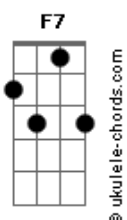

Cicero - Sem Distância

tom:

Intro: C Am7 C

[Primeira Parte]

C Am7 C Am7
 Hoje o tempo não vai nem espera
 C Am7 Dm Am7
 Dentro tudo que foi e que será
 C7 Am7
 Sem distância

C Am7 C Am7
 Hoje o tempo não cai nem começa
 C Am7 Dm Am7
 Onde o medo do que foi, do que será
 C7 Am7
 Não alcança

(Eb7M Ab)
 (Cm F Eb Ab)

[Segunda Parte]

Cm F
 Dia azul, dia azul, dia azul, dia azul
 Eb Ab

Acordes

Alegria tá pra chegar
 Cm F
 É novo o espaço, ser
 Eb Ab
 É infinito

Cm F
 Um aviso no mar que não há vem dizer
 Eb Ab
 Tempestade já vai passar
 Cm F
 Um outro espaço, é
 Eb Ab
 Outro destino

[Terceira Parte]

Eb Ab Cm F Ab Cm Ab Cm
 Quis cantar meu coração
 Eb Ab Cm F Ab Bb7
 Quis cantar meu coração

[Final] Db6 F7 Db6 F7 Ab6 Bb7
 Db6 F7 Db6 F7 Ab6 Bb7
 Db6 F7 Db6 F7 Db6 F7