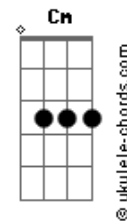

Cicero - Sem Distância

tom:

Intro: C Am7 C

[Primeira Parte]

C Am7 C Am7
 Hoje o tempo não vai nem espera
 C Am7 Dm Am7
 Dentro tudo que foi e que será
 C7 Am7
 Sem distância

C Am7 C Am7
 Hoje o tempo não cai nem começa
 C Am7 Dm Am7
 Onde o medo do que foi, do que será
 C7 Am7
 Não alcança

(Eb7M Ab)
 (Cm F Eb Ab)

[Segunda Parte]

Cm F
 Dia azul, dia azul, dia azul, dia azul
 Eb Ab

Acordes

Alegria tá pra chegar
 Cm F
 É novo o espaço, ser
 Eb Ab
 É infinito

Cm F
 Um aviso no mar que não há vem dizer
 Eb Ab
 Tempestade já vai passar
 Cm F
 Um outro espaço, é
 Eb Ab
 Outro destino

[Terceira Parte]

Eb Ab Cm F Ab Cm Ab Cm
 Quis cantar meu coração
 Eb Ab Cm F Ab Bb7
 Quis cantar meu coração

[Final] Db6 F7 Db6 F7 Ab6 Bb7
 Db6 F7 Db6 F7 Ab6 Bb7
 Db6 F7 Db6 F7 Ab6 Bb7
 Db6 F7 Db6 F7 Db6 F7