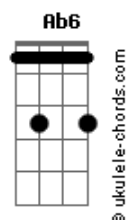

Cicero - Sem Distância

tom:

Intro: C Am7 C

[Primeira Parte]

C Am7 C Am7
 Hoje o tempo não vai nem espera
 C Am7 Dm Am7
 Dentro tudo que foi e que será
 C7 Am7
 Sem distância

C Am7 C Am7
 Hoje o tempo não cai nem começa
 C Am7 Dm Am7
 Onde o medo do que foi, do que será
 C7 Am7
 Não alcança

(Eb7M Ab)
 (Cm F Eb Ab)

[Segunda Parte]

Cm F
 Dia azul, dia azul, dia azul, dia azul
 Eb Ab

Acordes

Alegria tá pra chegar
 Cm F
 É novo o espaço, ser
 Eb Ab
 É infinito

Cm F
 Um aviso no mar que não há vem dizer
 Eb Ab
 Tempestade já vai passar
 Cm F
 Um outro espaço, é
 Eb Ab
 Outro destino

[Terceira Parte]

Eb Ab Cm F Ab Cm Ab Cm
 Quis cantar meu coração
 Eb Ab Cm F Ab Bb7
 Quis cantar meu coração

[Final] Db6 F7 Db6 F7 Ab6 Bb7
 Db6 F7 Db6 F7 Ab6 Bb7
 Db6 F7 Db6 F7 Db6 F7