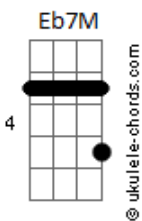

Cicero - Sem Distância

tom:

Intro: C Am7 C

[Primeira Parte]

C Am7 C Am7
 Hoje o tempo não vai nem espera
 C Am7 Dm Am7
 Dentro tudo que foi e que será
 C7 Am7
 Sem distância

C Am7 C Am7
 Hoje o tempo não cai nem começa
 C Am7 Dm Am7
 Onde o medo do que foi, do que será
 C7 Am7
 Não alcança

(Eb7M Ab)
 (Cm F Eb Ab)

[Segunda Parte]

Cm F
 Dia azul, dia azul, dia azul, dia azul
 Eb Ab

Acordes

Alegria tá pra chegar
 Cm F
 É novo o espaço, ser
 Eb Ab
 É infinito

Cm F
 Um aviso no mar que não há vem dizer
 Eb Ab
 Tempestade já vai passar
 Cm F
 Um outro espaço, é
 Eb Ab
 Outro destino

[Terceira Parte]

Eb Ab Cm F Ab Cm Ab Cm
 Quis cantar meu coração
 Eb Ab Cm F Ab Bb7
 Quis cantar meu coração

[Final] Db6 F7 Db6 F7 Ab6 Bb7
 Db6 F7 Db6 F7 Ab6 Bb7
 Db6 F7 Db6 F7 Ab6 Bb7
 Db6 F7 Db6 F7 Db6 F7