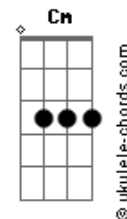

# Cicero - Sem Distância

tom:

Intro: C Am7 C

[Primeira Parte]

C Am7 C Am7  
 Hoje o tempo não vai nem espera  
 C Am7 Dm Am7  
 Dentro tudo que foi e que será  
 C7 Am7  
 Sem distância

C Am7 C Am7  
 Hoje o tempo não cai nem começa  
 C Am7 Dm Am7  
 Onde o medo do que foi, do que será  
 C7 Am7  
 Não alcança

( Eb7M Ab )  
 ( Cm F Eb Ab )

[Segunda Parte]

Cm F  
 Dia azul, dia azul, dia azul, dia azul  
 Eb Ab

## Acordes

Alegria tá pra chegar  
 Cm F  
 É novo o espaço, ser  
 Eb Ab  
 É infinito

Cm F  
 Um aviso no mar que não há vem dizer  
 Eb Ab  
 Tempestade já vai passar  
 Cm F  
 Um outro espaço, é  
 Eb Ab  
 Outro destino

[Terceira Parte]

Eb Ab Cm F Ab Cm Ab Cm  
 Quis cantar meu coração  
 Eb Ab Cm F Ab Bb7  
 Quis cantar meu coração

[Final] Db6 F7 Db6 F7 Ab6 Bb7  
 Db6 F7 Db6 F7 Ab6 Bb7  
 Db6 F7 Db6 F7 Db6 F7