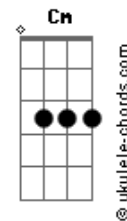

Cicero - Sem Distância

tom:

Intro: C Am7 C

[Primeira Parte]

C Am7 C Am7
 Hoje o tempo não vai nem espera
 C Am7 Dm Am7
 Dentro tudo que foi e que será
 C7 Am7
 Sem distância

C Am7 C Am7
 Hoje o tempo não cai nem começa
 C Am7 Dm Am7
 Onde o medo do que foi, do que será
 C7 Am7
 Não alcança

(Eb7M Ab)
 (Cm F Eb Ab)

[Segunda Parte]

Cm F
 Dia azul, dia azul, dia azul, dia azul
 Eb Ab

Acordes

Alegria tá pra chegar
 Cm F
 É novo o espaço, ser
 Eb Ab
 É infinito

Cm F
 Um aviso no mar que não há vem dizer
 Eb Ab
 Tempestade já vai passar
 Cm F
 Um outro espaço, é
 Eb Ab
 Outro destino

[Terceira Parte]

Eb Ab Cm F Ab Cm Ab Cm
 Quis cantar meu coração
 Eb Ab Cm F Ab Bb7
 Quis cantar meu coração

[Final] Db6 F7 Db6 F7 Ab6 Bb7
 Db6 F7 Db6 F7 Ab6 Bb7
 Db6 F7 Db6 F7 Db6 F7