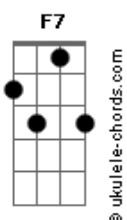

Cicero - Sem Distância

tom:

Intro: C Am7 C

[Primeira Parte]

C Am7 C Am7
 Hoje o tempo não vai nem espera
 C Am7 Dm Am7
 Dentro tudo que foi e que será
 C7 Am7
 Sem distância

C Am7 C Am7
 Hoje o tempo não cai nem começa
 C Am7 Dm Am7
 Onde o medo do que foi, do que será
 C7 Am7
 Não alcança

(Eb7M Ab)
 (Cm F Eb Ab)

[Segunda Parte]

Cm F
 Dia azul, dia azul, dia azul, dia azul
 Eb Ab

Acordes

Alegria tá pra chegar
 Cm F
 É novo o espaço, ser
 Eb Ab
 É infinito

Cm F
 Um aviso no mar que não há vem dizer
 Eb Ab
 Tempestade já vai passar
 Cm F
 Um outro espaço, é
 Eb Ab
 Outro destino

[Terceira Parte]

Eb Ab Cm F Ab Cm Ab Cm
 Quis cantar meu coração
 Eb Ab Cm F Ab Bb7
 Quis cantar meu coração

[Final] Db6 F7 Db6 F7 Ab6 Bb7
 Db6 F7 Db6 F7 Ab6 Bb7
 Db6 F7 Db6 F7 Ab6 Bb7
 Db6 F7 Db6 F7 Db6 F7