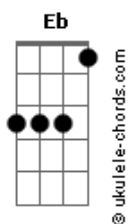

Cicero - Marinheiro Astronauta

tom:

Intro: A Gb A Gb

[Preimeira Parte]

A Gb
É para o mar, para o mar
A Gb
Água no corpo
A Gb
Cama de areia e sal
A Gb
Perto da curva do Sol
F Gb
Dentro da tarde me render
A Gb
Para o mar, para o mar
A Gb
Alma no corpo
A Gb
Eu e meu cão alado
A Gb
Alto na curva do Sol
F Gb
Dentro da tarde me perder

(A Gb A Gb)
(A Gb A Gb)
(F Gb A Gb A Gb)
(F C Dm A)

[Refrão]

F C
Vem o Sol, pronto pra nos assar
Dm A
Onde for, ele também vai estar
F C
Pois bem, um tatuí veio pra me avisar
Dm A
Que não é para me preocupar
F C
Porque lá vem o Sol, pronto pra nos assar

Acordes

Dm A
Onde for, ele também vai estar
F C
Pois bem, o tatuí veio pra me avisar
Dm A
Que não é para me preocupar
F C
Porque lá vem o Sol, pronto pra nos assar
Dm A
Onde for, ele também vai estar
F C
Pois bem, o tatuí veio pra me avisar
Dm A
Que não é para me preocupar
Pois bem