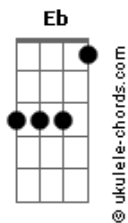

Cicero - Marinheiro Astronauta

tom:

Intro: A Gb A Gb

[Preimeira Parte]

A Gb
É para o mar, para o mar
A Gb
Água no corpo
A Gb
Cama de areia e sal
A Gb
Perto da curva do Sol
F Gb
Dentro da tarde me render
A Gb
Para o mar, para o mar
A Gb
Alma no corpo
A Gb
Eu e meu cão alado
A Gb
Alto na curva do Sol
F Gb
Dentro da tarde me perder

(A Gb A Gb)
(A Gb A Gb)
(F Gb A Gb A Gb)
(F C Dm A)

[Refrão]

F C
Vem o Sol, pronto pra nos assar
Dm A
Onde for, ele também vai estar
F C
Pois bem, um tatuí veio pra me avisar
Dm A
Que não é para me preocupar
F C
Porque lá vem o Sol, pronto pra nos assar

Acordes

Dm A
Onde for, ele também vai estar
F C
Pois bem, o tatuí veio pra me avisar
Dm A
Que não é para me preocupar
F C
Porque lá vem o Sol, pronto pra nos assar
Dm A
Onde for, ele também vai estar
F C
Pois bem, o tatuí veio pra me avisar
Dm A
Que não é para me preocupar
Pois bem