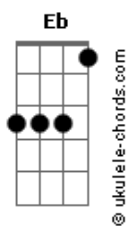

Cicero - Marinheiro Astronauta

tom:

Intro: A Gb A Gb

[Preimeira Parte]

A Gb
É para o mar, para o mar
A Gb
Água no corpo
A Gb
Cama de areia e sal
A Gb
Perto da curva do Sol
F Gb
Dentro da tarde me render
A Gb
Para o mar, para o mar
A Gb
Alma no corpo
A Gb
Eu e meu cão alado
A Gb
Alto na curva do Sol
F Gb
Dentro da tarde me perder

(A Gb A Gb)
(A Gb A Gb)
(F Gb A Gb A Gb)
(F C Dm A)

[Refrão]

F C
Vem o Sol, pronto pra nos assar
Dm A
Onde for, ele também vai estar
F C
Pois bem, um tatuí veio pra me avisar
Dm A
Que não é para me preocupar
F C
Porque lá vem o Sol, pronto pra nos assar

Acordes

Dm A
Onde for, ele também vai estar
F C
Pois bem, o tatuí veio pra me avisar
Dm A
Que não é para me preocupar
F C
Porque lá vem o Sol, pronto pra nos assar
Dm A
Onde for, ele também vai estar
F C
Pois bem, o tatuí veio pra me avisar
Dm A
Que não é para me preocupar
Pois bem