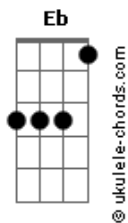

# Cicero - Marinheiro Astronauta

tom:

Intro: A Gb A Gb

[Preimeira Parte]

A Gb  
É para o mar, para o mar  
A Gb  
Água no corpo  
A Gb  
Cama de areia e sal  
A Gb  
Perto da curva do Sol  
F Gb  
Dentro da tarde me render  
A Gb  
Para o mar, para o mar  
A Gb  
Alma no corpo  
A Gb  
Eu e meu cão alado  
A Gb  
Alto na curva do Sol  
F Gb  
Dentro da tarde me perder

( A Gb A Gb )  
( A Gb A Gb )  
( F Gb A Gb A Gb )  
( F C Dm A )

[Refrão]

F C  
Vem o Sol, pronto pra nos assar  
Dm A  
Onde for, ele também vai estar  
F C  
Pois bem, um tatuí veio pra me avisar  
Dm A  
Que não é para me preocupar  
F C  
Porque lá vem o Sol, pronto pra nos assar

## Acordes

Dm A  
Onde for, ele também vai estar  
F C  
Pois bem, o tatuí veio pra me avisar  
Dm A  
Que não é para me preocupar  
F C  
Porque lá vem o Sol, pronto pra nos assar  
Dm A  
Onde for, ele também vai estar  
F C  
Pois bem, o tatuí veio pra me avisar  
Dm A  
Que não é para me preocupar  
Pois bem