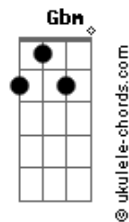

Cicero - Longe

Abm

tom:

[Refrão]

E
Longe
Dbm Abm
Não fique tão distante
Gb Dbm
Que o mundo à sua volta
Abm Gb
É lugar bonito de ver

E
Eu sei
Dbm Abm
Eu sei, eu vacilei
Gb Dbm
Tá doidão não justifica
Abm Gb
Mas eu gosto tanto de você

[Primeira Parte]

E Dbm
Sinais e instintos
B
Sem conselhos saio pela cidade
Gb E
(E você tá) Em todas as ruas
B
(E você tá) Em todas as coisas

E Dbm B
Mas se você disser um dia: "Quero te ver"
Gb E B
Eu vou morrer de alegria
Gb E B
Um domingo de so_____ol

[Refrão]

E
Longe
Dbm Abm
Não fique tão distante
Gb Dbm
Que o mundo à sua volta
Abm Gb
É lugar bonito de ver

E
Eu sei
Dbm Abm
Eu sei, eu vacilei
Gb Dbm
Tá doidão não justifica
Abm Gb
E eu gosto tanto de você

Acordes

[Solo 1] E Dbm Abm Gb
Dbm Abm Gb
E Dbm Abm Gb
Dbm Abm Gb

[Segunda Parte]

Dbm Abm
Mas se quiser um tempo longe
Gb
Um tempo longe
Dbm
Um tempo eu vou te dar
Abm
Perdido em casa
Gb
Vou levantando dos dias difíceis
Dbm Abm
E se quiser um tempo longo
Gb
Um tempo longo
Dbm
Um tempo é pra deixar
Abm
Morrendo um pouco
Gb
Vou pro passado,
mas não sem antes protestar