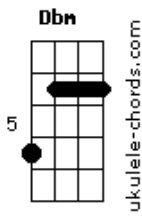

# Cicero - Longe

tom:

Abm

[Refrão]

E  
Longe  
Dbm Abm  
Não fique tão distante  
Gb Dbm  
Que o mundo à sua volta  
Abm Gb  
É lugar bonito de ver

E  
Eu sei  
Dbm Abm  
Eu sei, eu vacilei  
Gb Dbm  
Tá doidão não justifica  
Abm Gb  
Mas eu gosto tanto de você

[Primeira Parte]

E Dbm  
Sinais e instintos  
B  
Sem conselhos saio pela cidade  
Gb E  
(E você tá) Em todas as ruas  
B  
(E você tá) Em todas as coisas

E Dbm B  
Mas se você disser um dia: "Quero te ver"  
Gb E B  
Eu vou morrer de alegria  
Gb E B  
Um domingo de so\_\_\_\_\_ol

## Acordes

[Solo 1] E Dbm Abm Gb  
Dbm Abm Gb  
E Dbm Abm Gb  
Dbm Abm Gb

[Segunda Parte]

Dbm Abm  
Mas se quiser um tempo longe  
Gb  
Um tempo longe  
Dbm  
Um tempo eu vou te dar  
Abm  
Perdido em casa  
Gb  
Vou levantando dos dias difíceis  
Dbm Abm  
E se quiser um tempo longo  
Gb  
Um tempo longo  
Dbm  
Um tempo é pra deixar  
Abm  
Morrendo um pouco  
Gb  
Vou pro passado,  
mas não sem antes protestar