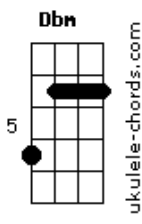

Cicero - Longe

Abm

tom:

[Refrão]

E
Longe
Dbm Abm
Não fique tão distante
Gb Dbm
Que o mundo à sua volta
Abm Gb
É lugar bonito de ver

E
Eu sei
Dbm Abm
Eu sei, eu vacilei
Gb Dbm
Tá doidão não justifica
Abm Gb
Mas eu gosto tanto de você

[Primeira Parte]

E Dbm
Sinais e instintos
B
Sem conselhos saio pela cidade
Gbm E
(E você tá) Em todas as ruas
B
(E você tá) Em todas as coisas

E Dbm B
Mas se você disser um dia: "Quero te ver"
Gb E B
Eu vou morrer de alegria
Gb E B
Um domingo de so_____ol

Acordes

[Solo 1] E Dbm Abm Gb
Dbm Abm Gb
E Dbm Abm Gb
Dbm Abm Gb

[Segunda Parte]

Dbm Abm
Mas se quiser um tempo longe
Gb
Um tempo longe
Dbm
Um tempo eu vou te dar
Abm
Perdido em casa
Gb
Vou levantando dos dias difíceis
Dbm Abm
E se quiser um tempo longo
Gb
Um tempo longo
Dbm
Um tempo é pra deixar
Abm
Morrendo um pouco
Gb
Vou pro passado,
mas não sem antes protestar