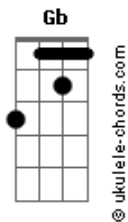

Cicero - Longe

Abm

tom:

[Refrão]

E
Longe
Dbm Abm
Não fique tão distante
Gb Dbm
Que o mundo à sua volta
Abm Gb
É lugar bonito de ver

E
Eu sei
Dbm Abm
Eu sei, eu vacilei
Gb Dbm
Tá doidão não justifica
Abm Gb
Mas eu gosto tanto de você

[Primeira Parte]

E Dbm
Sinais e instintos
B
Sem conselhos saio pela cidade
Gb E
(E você tá) Em todas as ruas
B
(E você tá) Em todas as coisas

E Dbm B
Mas se você disser um dia: "Quero te ver"
Gb E B
Eu vou morrer de alegria
Gb E B
Um domingo de so_____ol

[Refrão]

E
Longe
Dbm Abm
Não fique tão distante
Gb Dbm
Que o mundo à sua volta
Abm Gb
É lugar bonito de ver

E
Eu sei
Dbm Abm
Eu sei, eu vacilei
Gb Dbm
Tá doidão não justifica
Abm Gb
E eu gosto tanto de você

Acordes

[Solo 1] E Dbm Abm Gb
Dbm Abm Gb
E Dbm Abm Gb
Dbm Abm Gb

[Segunda Parte]

Dbm Abm
Mas se quiser um tempo longe
Gb
Um tempo longe
Dbm
Um tempo eu vou te dar
Abm
Perdido em casa
Gb
Vou levantando dos dias difíceis
Dbm Abm
E se quiser um tempo longo
Gb
Um tempo longo
Dbm
Um tempo é pra deixar
Abm
Morrendo um pouco
Gb
Vou pro passado,
mas não sem antes protestar

[Refrão]

E
Longe
Dbm Abm
Não fique tão distante
Gb Dbm
Que o mundo à sua volta
Abm Gb
É lugar bonito de ver

E
Eu sei
Dbm Abm
Eu sei, eu vacilei
Gb Dbm
Tá doidão não justifica
Abm Gb
É que eu gosto tanto de você

[Solo 2] E Dbm Abm Gb
Dbm Abm Gb Gb

[Refrão Final]

E
Longe
Dbm Abm Gb
Não fique tão distante
[Final] Dbm Abm Gb B Abm