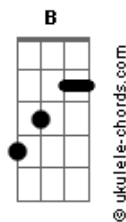

Cicero - Longe

Abm

tom:

[Refrão]

E
Longe
Dbm Abm
Não fique tão distante
Gb Dbm
Que o mundo à sua volta
Abm Gb
É lugar bonito de ver

E
Eu sei
Dbm Abm
Eu sei, eu vacilei
Gb Dbm
Tá doidão não justifica
Abm Gb
Mas eu gosto tanto de você

[Primeira Parte]

E Dbm
Sinais e instintos
B
Sem conselhos saio pela cidade
Gb E
(E você tá) Em todas as ruas
B
(E você tá) Em todas as coisas

E Dbm B
Mas se você disser um dia: "Quero te ver"
Gb E B
Eu vou morrer de alegria
Gb E B
Um domingo de so_____ol

[Refrão]

E
Longe
Dbm Abm
Não fique tão distante
Gb Dbm
Que o mundo à sua volta
Abm Gb
É lugar bonito de ver

E
Eu sei
Dbm Abm
Eu sei, eu vacilei
Gb Dbm
Tá doidão não justifica
Abm Gb
E eu gosto tanto de você

Acordes

[Solo 1] E Dbm Abm Gb
Dbm Abm Gb
E Dbm Abm Gb
Dbm Abm Gb

[Segunda Parte]

Dbm Abm
Mas se quiser um tempo longe
Gb
Um tempo longe
Dbm
Um tempo eu vou te dar
Abm
Perdido em casa
Gb
Vou levantando dos dias difíceis
Dbm Abm
E se quiser um tempo longo
Gb
Um tempo longo
Dbm
Um tempo é pra deixar
Abm
Morrendo um pouco
Gb
Vou pro passado,
mas não sem antes protestar