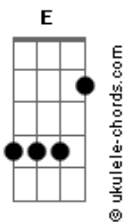

# Cicero - Longe

Abm

tom:

[Refrão]

E  
Longe  
Dbm Abm  
Não fique tão distante  
Gb Dbm  
Que o mundo à sua volta  
Abm Gb  
É lugar bonito de ver

E  
Eu sei  
Dbm Abm  
Eu sei, eu vacilei  
Gb Dbm  
Tá doidão não justifica  
Abm Gb  
Mas eu gosto tanto de você

[Primeira Parte]

E Dbm  
Sinais e instintos  
B  
Sem conselhos saio pela cidade  
Gb E  
(E você tá) Em todas as ruas  
B  
(E você tá) Em todas as coisas

E Dbm B  
Mas se você disser um dia: "Quero te ver"  
Gb E B  
Eu vou morrer de alegria  
Gb E B  
Um domingo de so\_\_\_\_\_ol

[Refrão]

E  
Longe  
Dbm Abm  
Não fique tão distante  
Gb Dbm  
Que o mundo à sua volta  
Abm Gb  
É lugar bonito de ver

E  
Eu sei  
Dbm Abm  
Eu sei, eu vacilei  
Gb Dbm  
Tá doidão não justifica  
Abm Gb  
E eu gosto tanto de você

## Acordes

[Solo 1] E Dbm Abm Gb  
Dbm Abm Gb  
E Dbm Abm Gb  
Dbm Abm Gb

[Segunda Parte]

Dbm Abm  
Mas se quiser um tempo longe  
Gb  
Um tempo longe  
Dbm  
Um tempo eu vou te dar  
Abm  
Perdido em casa  
Gb  
Vou levantando dos dias difíceis