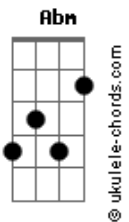

# Cicero - Longe

Abm

tom:

[Refrão]

E  
Longe  
Dbm Abm  
Não fique tão distante  
Gb Dbm  
Que o mundo à sua volta  
Abm Gb  
É lugar bonito de ver

E  
Eu sei  
Dbm Abm  
Eu sei, eu vacilei  
Gb Dbm  
Tá doidão não justifica  
Abm Gb  
Mas eu gosto tanto de você

[Primeira Parte]

E Dbm  
Sinais e instintos  
B  
Sem conselhos saio pela cidade  
Gb E  
(E você tá) Em todas as ruas  
B  
(E você tá) Em todas as coisas

E Dbm B  
Mas se você disser um dia: "Quero te ver"  
Gb E B  
Eu vou morrer de alegria  
Gb E B  
Um domingo de so\_\_\_\_\_ol

[Refrão]

E  
Longe  
Dbm Abm  
Não fique tão distante  
Gb Dbm  
Que o mundo à sua volta  
Abm Gb  
É lugar bonito de ver

E  
Eu sei  
Dbm Abm  
Eu sei, eu vacilei  
Gb Dbm  
Tá doidão não justifica  
Abm Gb  
E eu gosto tanto de você

## Acordes

[Solo 1] E Dbm Abm Gb  
Dbm Abm Gb  
E Dbm Abm Gb  
Dbm Abm Gb

[Segunda Parte]

Dbm Abm  
Mas se quiser um tempo longe  
Gb  
Um tempo longe  
Dbm  
Um tempo eu vou te dar  
Abm  
Perdido em casa  
Gb  
Vou levantando dos dias difíceis