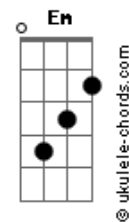

# Cicero - Longe

Abm

tom:

[Refrão]

E  
Longe  
Dbm Abm  
Não fique tão distante  
Gb Dbm  
Que o mundo à sua volta  
Abm Gb  
É lugar bonito de ver

E  
Eu sei  
Dbm Abm  
Eu sei, eu vacilei  
Gb Dbm  
Tá doidão não justifica  
Abm Gb  
Mas eu gosto tanto de você

[Primeira Parte]

E Dbm  
Sinais e instintos  
B  
Sem conselhos saio pela cidade  
Gb E  
(E você tá) Em todas as ruas  
B  
(E você tá) Em todas as coisas

E Dbm B  
Mas se você disser um dia: "Quero te ver"  
Gb E B  
Eu vou morrer de alegria  
Gb E B  
Um domingo de so\_\_\_\_\_ol

[Refrão]

E  
Longe  
Dbm Abm  
Não fique tão distante  
Gb Dbm  
Que o mundo à sua volta  
Abm Gb  
É lugar bonito de ver

E  
Eu sei  
Dbm Abm  
Eu sei, eu vacilei  
Gb Dbm  
Tá doidão não justifica  
Abm Gb  
E eu gosto tanto de você

## Acordes

[Solo 1] E Dbm Abm Gb  
Dbm Abm Gb  
E Dbm Abm Gb  
Dbm Abm Gb

[Segunda Parte]

Dbm Abm  
Mas se quiser um tempo longe  
Gb  
Um tempo longe  
Dbm  
Um tempo eu vou te dar  
Abm  
Perdido em casa  
Gb  
Vou levantando dos dias difíceis