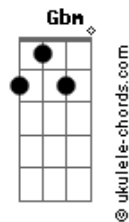

# Cicero - Longe

Abm

tom:

[Refrão]

E  
Longe  
Dbm Abm  
Não fique tão distante  
Gb Dbm  
Que o mundo à sua volta  
Abm Gb  
É lugar bonito de ver

E  
Eu sei  
Dbm Abm  
Eu sei, eu vacilei  
Gb Dbm  
Tá doidão não justifica  
Abm Gb  
Mas eu gosto tanto de você

[Primeira Parte]

E Dbm  
Sinais e instintos  
B  
Sem conselhos saio pela cidade  
Gb E  
(E você tá) Em todas as ruas  
B  
(E você tá) Em todas as coisas

E Dbm B  
Mas se você disser um dia: "Quero te ver"  
Gb E B  
Eu vou morrer de alegria  
Gb E B  
Um domingo de so\_\_\_\_\_ol

[Refrão]

E  
Longe  
Dbm Abm  
Não fique tão distante  
Gb Dbm  
Que o mundo à sua volta  
Abm Gb  
É lugar bonito de ver

E  
Eu sei  
Dbm Abm  
Eu sei, eu vacilei  
Gb Dbm  
Tá doidão não justifica  
Abm Gb  
E eu gosto tanto de você

## Acordes

[Solo 1] E Dbm Abm Gb  
Dbm Abm Gb  
E Dbm Abm Gb  
Dbm Abm Gb

[Segunda Parte]

Dbm Abm  
Mas se quiser um tempo longe  
Gb  
Um tempo longe  
Dbm  
Um tempo eu vou te dar  
Abm  
Perdido em casa  
Gb  
Vou levantando dos dias difíceis