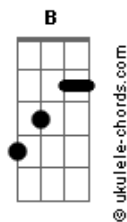

# Cicero - Longe

Abm

tom:

[Refrão]

E  
Longe  
Dbm Abm  
Não fique tão distante  
Gb Dbm  
Que o mundo à sua volta  
Abm Gb  
É lugar bonito de ver

E  
Eu sei  
Dbm Abm  
Eu sei, eu vacilei  
Gb Dbm  
Tá doidão não justifica  
Abm Gb  
Mas eu gosto tanto de você

[Primeira Parte]

E Dbm  
Sinais e instintos  
B  
Sem conselhos saio pela cidade  
Gb E  
(E você tá) Em todas as ruas  
B  
(E você tá) Em todas as coisas

E Dbm B  
Mas se você disser um dia: "Quero te ver"  
Gb E B  
Eu vou morrer de alegria  
Gb E B  
Um domingo de so\_\_\_\_\_ol

[Refrão]

E  
Longe  
Dbm Abm  
Não fique tão distante  
Gb Dbm  
Que o mundo à sua volta  
Abm Gb  
É lugar bonito de ver

E  
Eu sei  
Dbm Abm  
Eu sei, eu vacilei  
Gb Dbm  
Tá doidão não justifica  
Abm Gb  
E eu gosto tanto de você

## Acordes

[Solo 1] E Dbm Abm Gb  
Dbm Abm Gb  
E Dbm Abm Gb  
Dbm Abm Gb

[Segunda Parte]

Dbm Abm  
Mas se quiser um tempo longe  
Gb  
Um tempo longe  
Dbm  
Um tempo eu vou te dar  
Abm  
Perdido em casa  
Gb  
Vou levantando dos dias difíceis