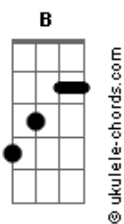

Cicero - Longe

Abm

tom:

[Refrão]

E
Longe
Dbm Abm
Não fique tão distante
Gb Dbm
Que o mundo à sua volta
Abm Gb
É lugar bonito de ver

E
Eu sei
Dbm Abm
Eu sei, eu vacilei
Gb Dbm
Tá doidão não justifica
Abm Gb
Mas eu gosto tanto de você

[Primeira Parte]

E Dbm
Sinais e instintos
B
Sem conselhos saio pela cidade
Gbm E
(E você tá) Em todas as ruas
B
(E você tá) Em todas as coisas

E Dbm B
Mas se você disser um dia: "Quero te ver"
Gb E B
Eu vou morrer de alegria
Gb E B
Um domingo de so_____ol

[Refrão]

E
Longe
Dbm Abm
Não fique tão distante
Gb Dbm
Que o mundo à sua volta
Abm Gb
É lugar bonito de ver

E
Eu sei
Dbm Abm
Eu sei, eu vacilei
Gb Dbm
Tá doidão não justifica
Abm Gb
E eu gosto tanto de você

Acordes

[Solo 1] E Dbm Abm Gb
Dbm Abm Gb
E Dbm Abm Gb
Dbm Abm Gb

[Segunda Parte]

Dbm Abm
Mas se quiser um tempo longe
Gb
Um tempo longe
Dbm
Um tempo eu vou te dar
Abm
Perdido em casa
Gb
Vou levantando dos dias difíceis
Dbm Abm
E se quiser um tempo longo
Gb
Um tempo longo
Dbm
Um tempo é pra deixar
Abm
Morrendo um pouco
Gb
Vou pro passado,
mas não sem antes protestar