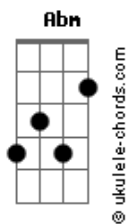

Cicero - Longe

Abm

tom:

[Refrão]

E
Longe
Dbm Abm
Não fique tão distante
Gb Dbm
Que o mundo à sua volta
Abm Gb
É lugar bonito de ver

E
Eu sei
Dbm Abm
Eu sei, eu vacilei
Gb Dbm
Tá doidão não justifica
Abm Gb
Mas eu gosto tanto de você

[Primeira Parte]

E Dbm
Sinais e instintos
B
Sem conselhos saio pela cidade
Gbm E
(E você tá) Em todas as ruas
B
(E você tá) Em todas as coisas

E Dbm B
Mas se você disser um dia: "Quero te ver"
Gb E B
Eu vou morrer de alegria
Gb E B
Um domingo de so_____ol

[Refrão]

E
Longe
Dbm Abm
Não fique tão distante
Gb Dbm
Que o mundo à sua volta
Abm Gb
É lugar bonito de ver

E
Eu sei
Dbm Abm
Eu sei, eu vacilei
Gb Dbm
Tá doidão não justifica
Abm Gb
E eu gosto tanto de você

Acordes

[Solo 1] E Dbm Abm Gb
Dbm Abm Gb
E Dbm Abm Gb
Dbm Abm Gb

[Segunda Parte]

Dbm Abm
Mas se quiser um tempo longe
Gb
Um tempo longe
Dbm
Um tempo eu vou te dar
Abm
Perdido em casa
Gb
Vou levantando dos dias difíceis
Dbm Abm
E se quiser um tempo longo
Gb
Um tempo longo
Dbm
Um tempo é pra deixar
Abm
Morrendo um pouco
Gb
Vou pro passado,
mas não sem antes protestar