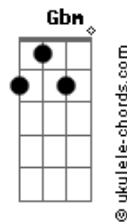

Cicero - Longe

Abm

tom:

[Refrão]

E
Longe
Dbm Abm
Não fique tão distante
Gb Dbm
Que o mundo à sua volta
Abm Gb
É lugar bonito de ver

E
Eu sei
Dbm Abm
Eu sei, eu vacilei
Gb Dbm
Tá doidão não justifica
Abm Gb
Mas eu gosto tanto de você

[Primeira Parte]

E Dbm
Sinais e instintos
B
Sem conselhos saio pela cidade
Gb E
(E você tá) Em todas as ruas
B
(E você tá) Em todas as coisas

E Dbm B
Mas se você disser um dia: "Quero te ver"
Gb E B
Eu vou morrer de alegria
Gb E B
Um domingo de so_____ol

[Refrão]

E
Longe
Dbm Abm
Não fique tão distante
Gb Dbm
Que o mundo à sua volta
Abm Gb
É lugar bonito de ver

E
Eu sei
Dbm Abm
Eu sei, eu vacilei
Gb Dbm
Tá doidão não justifica
Abm Gb
E eu gosto tanto de você

Acordes

[Solo 1] E Dbm Abm Gb
Dbm Abm Gb
E Dbm Abm Gb
Dbm Abm Gb

[Segunda Parte]

Dbm Abm
Mas se quiser um tempo longe
Gb
Um tempo longe
Dbm
Um tempo eu vou te dar
Abm
Perdido em casa
Gb
Vou levantando dos dias difíceis
Dbm Abm
E se quiser um tempo longo
Gb
Um tempo longo
Dbm
Um tempo é pra deixar
Abm
Morrendo um pouco
Gb
Vou pro passado,
mas não sem antes protestar

[Refrão]

E
Longe
Dbm Abm
Não fique tão distante
Gb Dbm
Que o mundo à sua volta
Abm Gb
É lugar bonito de ver

E
Eu sei
Dbm Abm
Eu sei, eu vacilei
Gb Dbm
Tá doidão não justifica
Abm Gb
É que eu gosto tanto de você

[Solo 2] E Dbm Abm Gb
Dbm Abm Gb Gb

[Refrão Final]

E
Longe
Dbm Abm Gb
Não fique tão distante
[Final] Dbm Abm Gb B Abm