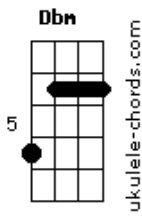

Cicero - Longe

Abm

tom:

[Refrão]

E
Longe
Dbm Abm
Não fique tão distante
Gb Dbm
Que o mundo à sua volta
Abm Gb
É lugar bonito de ver

E
Eu sei
Dbm Abm
Eu sei, eu vacilei
Gb Dbm
Tá doidão não justifica
Abm Gb
Mas eu gosto tanto de você

[Primeira Parte]

E Dbm
Sinais e instintos
B
Sem conselhos saio pela cidade
Gb E
(E você tá) Em todas as ruas
B
(E você tá) Em todas as coisas

E Dbm B
Mas se você disser um dia: "Quero te ver"
Gb E B
Eu vou morrer de alegria
Gb E B
Um domingo de so_____ol

Acordes

[Solo 1] E Dbm Abm Gb
Dbm Abm Gb
E Dbm Abm Gb
Dbm Abm Gb

[Segunda Parte]

Dbm Abm
Mas se quiser um tempo longe
Gb
Um tempo longe
Dbm
Um tempo eu vou te dar
Abm
Perdido em casa
Gb
Vou levantando dos dias difíceis
Dbm Abm
E se quiser um tempo longo
Gb
Um tempo longo
Dbm
Um tempo é pra deixar
Abm
Morrendo um pouco
Gb
Vou pro passado,
mas não sem antes protestar