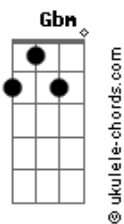

Cicero - Longe

Abm

tom:

[Refrão]

E
Longe
Dbm Abm
Não fique tão distante
Gb Dbm
Que o mundo à sua volta
Abm Gb
É lugar bonito de ver

E
Eu sei
Dbm Abm
Eu sei, eu vacilei
Gb Dbm
Tá doidão não justifica
Abm Gb
Mas eu gosto tanto de você

[Primeira Parte]

E Dbm
Sinais e instintos
B
Sem conselhos saio pela cidade
Gbm E
(E você tá) Em todas as ruas
B
(E você tá) Em todas as coisas

E Dbm B
Mas se você disser um dia: "Quero te ver"
Gb E B
Eu vou morrer de alegria
Gb E B
Um domingo de so_____ol

[Refrão]

E
Longe
Dbm Abm
Não fique tão distante
Gb Dbm
Que o mundo à sua volta
Abm Gb
É lugar bonito de ver

E
Eu sei
Dbm Abm
Eu sei, eu vacilei
Gb Dbm
Tá doidão não justifica
Abm Gb
E eu gosto tanto de você

Acordes

[Solo 1] E Dbm Abm Gb
Dbm Abm Gb
E Dbm Abm Gb
Dbm Abm Gb

[Segunda Parte]

Dbm Abm
Mas se quiser um tempo longe
Gb
Um tempo longe
Dbm
Um tempo eu vou te dar
Abm
Perdido em casa
Gb
Vou levantando dos dias difíceis
Dbm Abm
E se quiser um tempo longo
Gb
Um tempo longo
Dbm
Um tempo é pra deixar
Abm
Morrendo um pouco
Gb
Vou pro passado,
mas não sem antes protestar

[Refrão]

E
Longe
Dbm Abm
Não fique tão distante
Gb Dbm
Que o mundo à sua volta
Abm Gb
É lugar bonito de ver

E
Eu sei
Dbm Abm
Eu sei, eu vacilei
Gb Dbm
Tá doidão não justifica
Abm Gb
É que eu gosto tanto de você

[Solo 2] E Dbm Abm Gb
Dbm Abm Gb Gb

[Refrão Final]

E
Longe
Dbm Abm Gb
Não fique tão distante
[Final] Dbm Abm Gb B Abm