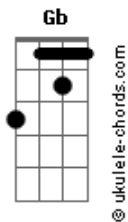

Cicero - Longe

Abm

tom:

[Refrão]

E
Longe
Dbm Abm
Não fique tão distante
Gb Dbm
Que o mundo à sua volta
Abm Gb
É lugar bonito de ver

E
Eu sei
Dbm Abm
Eu sei, eu vacilei
Gb Dbm
Tá doidão não justifica
Abm Gb
Mas eu gosto tanto de você

[Primeira Parte]

E Dbm
Sinais e instintos
B
Sem conselhos saio pela cidade
Gb E
(E você tá) Em todas as ruas
B
(E você tá) Em todas as coisas

E Dbm B
Mas se você disser um dia: "Quero te ver"
Gb E B
Eu vou morrer de alegria
Gb E B
Um domingo de so_____ol

[Refrão]

E
Longe
Dbm Abm
Não fique tão distante
Gb Dbm
Que o mundo à sua volta
Abm Gb
É lugar bonito de ver

E
Eu sei
Dbm Abm
Eu sei, eu vacilei
Gb Dbm
Tá doidão não justifica
Abm Gb
E eu gosto tanto de você

Acordes

[Solo 1] E Dbm Abm Gb
Dbm Abm Gb
E Dbm Abm Gb
Dbm Abm Gb

[Segunda Parte]

Dbm Abm
Mas se quiser um tempo longe
Gb
Um tempo longe
Dbm
Um tempo eu vou te dar
Abm
Perdido em casa
Gb
Vou levantando dos dias difíceis

Dbm Abm
E se quiser um tempo longo
Gb
Um tempo longo
Dbm
Um tempo é pra deixar
Abm
Morrendo um pouco
Gb
Vou pro passado,

mas não sem antes protestar

[Refrão]

E
Longe
Dbm Abm
Não fique tão distante
Gb Dbm
Que o mundo à sua volta
Abm Gb
É lugar bonito de ver

E
Eu sei
Dbm Abm
Eu sei, eu vacilei
Gb Dbm
Tá doidão não justifica
Abm Gb
É que eu gosto tanto de você

[Solo 2] E Dbm Abm Gb
Dbm Abm Gb Gb

[Refrão Final]

E
Longe
Dbm Abm Gb
Não fique tão distante

[Final] Dbm Abm Gb B Abm