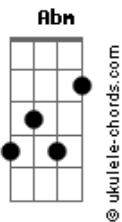

# Cicero - Longe

tom:

Abm

[Refrão]

E  
Longe  
Dbm Abm  
Não fique tão distante  
Gb Dbm  
Que o mundo à sua volta  
Abm Gb  
É lugar bonito de ver

E  
Eu sei  
Dbm Abm  
Eu sei, eu vacilei  
Gb Dbm  
Tá doidão não justifica  
Abm Gb  
Mas eu gosto tanto de você

[Primeira Parte]

E Dbm  
Sinais e instintos  
B  
Sem conselhos saio pela cidade  
Gb E  
(E você tá) Em todas as ruas  
B  
(E você tá) Em todas as coisas

E Dbm B  
Mas se você disser um dia: "Quero te ver"  
Gb E B  
Eu vou morrer de alegria  
Gb E B  
Um domingo de so\_\_\_\_\_ol

[Refrão]

E  
Longe  
Dbm Abm  
Não fique tão distante  
Gb Dbm  
Que o mundo à sua volta  
Abm Gb  
É lugar bonito de ver

E  
Eu sei  
Dbm Abm  
Eu sei, eu vacilei  
Gb Dbm  
Tá doidão não justifica  
Abm Gb  
E eu gosto tanto de você

## Acordes

[Solo 1] E Dbm Abm Gb  
Dbm Abm Gb  
E Dbm Abm Gb  
Dbm Abm Gb

[Segunda Parte]

Dbm Abm  
Mas se quiser um tempo longe  
Gb  
Um tempo longe  
Dbm  
Um tempo eu vou te dar  
Abm  
Perdido em casa  
Gb  
Vou levantando dos dias difíceis  
Dbm Abm  
E se quiser um tempo longo  
Gb  
Um tempo longo  
Dbm  
Um tempo é pra deixar  
Abm  
Morrendo um pouco  
Gb  
Vou pro passado,  
mas não sem antes protestar