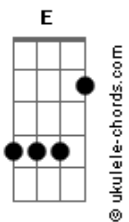

Cicero - Longe

Abm

tom:

[Refrão]

E
Longe
Dbm Abm
Não fique tão distante
Gb Dbm
Que o mundo à sua volta
Abm Gb
É lugar bonito de ver

E
Eu sei
Dbm Abm
Eu sei, eu vacilei
Gb Dbm
Tá doidão não justifica
Abm Gb
Mas eu gosto tanto de você

[Primeira Parte]

E Dbm
Sinais e instintos
B
Sem conselhos saio pela cidade
Gb E
(E você tá) Em todas as ruas
B
(E você tá) Em todas as coisas

E Dbm B
Mas se você disser um dia: "Quero te ver"
Gb E B
Eu vou morrer de alegria
Gb E B
Um domingo de so_____ol

[Refrão]

E
Longe
Dbm Abm
Não fique tão distante
Gb Dbm
Que o mundo à sua volta
Abm Gb
É lugar bonito de ver

E
Eu sei
Dbm Abm
Eu sei, eu vacilei
Gb Dbm
Tá doidão não justifica
Abm Gb
E eu gosto tanto de você

Acordes

[Solo 1] E Dbm Abm Gb
Dbm Abm Gb
E Dbm Abm Gb
Dbm Abm Gb

[Segunda Parte]

Dbm Abm
Mas se quiser um tempo longe
Gb
Um tempo longe
Dbm
Um tempo eu vou te dar
Abm
Perdido em casa
Gb
Vou levantando dos dias difíceis
Dbm Abm
E se quiser um tempo longo
Gb
Um tempo longo
Dbm
Um tempo é pra deixar
Abm
Morrendo um pouco
Gb
Vou pro passado,
mas não sem antes protestar