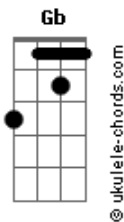

# Cicero - Longe

tom:

Abm

[Refrão]

E  
Longe  
Dbm Abm  
Não fique tão distante  
Gb Dbm  
Que o mundo à sua volta  
Abm Gb  
É lugar bonito de ver

E  
Eu sei  
Dbm Abm  
Eu sei, eu vacilei  
Gb Dbm  
Tá doidão não justifica  
Abm Gb  
Mas eu gosto tanto de você

[Primeira Parte]

E Dbm  
Sinais e instintos  
B  
Sem conselhos saio pela cidade  
Gb E  
(E você tá) Em todas as ruas  
B  
(E você tá) Em todas as coisas

E Dbm B  
Mas se você disser um dia: "Quero te ver"  
Gb E B  
Eu vou morrer de alegria  
Gb E B  
Um domingo de so\_\_\_\_\_ol

[Refrão]

E  
Longe  
Dbm Abm  
Não fique tão distante  
Gb Dbm  
Que o mundo à sua volta  
Abm Gb  
É lugar bonito de ver

E  
Eu sei  
Dbm Abm  
Eu sei, eu vacilei  
Gb Dbm  
Tá doidão não justifica  
Abm Gb  
E eu gosto tanto de você

## Acordes

[Solo 1] E Dbm Abm Gb  
Dbm Abm Gb  
E Dbm Abm Gb  
Dbm Abm Gb

[Segunda Parte]

Dbm Abm  
Mas se quiser um tempo longe  
Gb  
Um tempo longe  
Dbm  
Um tempo eu vou te dar  
Abm  
Perdido em casa  
Gb  
Vou levantando dos dias difíceis  
Dbm Abm  
E se quiser um tempo longo  
Gb  
Um tempo longo  
Dbm  
Um tempo é pra deixar  
Abm  
Morrendo um pouco  
Gb  
Vou pro passado,  
mas não sem antes protestar