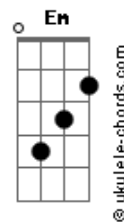

# Cicero - Longe

tom:

Abm

[Refrão]

E  
Longe  
Dbm Abm  
Não fique tão distante  
Gb Dbm  
Que o mundo à sua volta  
Abm Gb  
É lugar bonito de ver

E  
Eu sei  
Dbm Abm  
Eu sei, eu vacilei  
Gb Dbm  
Tá doidão não justifica  
Abm Gb  
Mas eu gosto tanto de você

[Primeira Parte]

E Dbm  
Sinais e instintos  
B  
Sem conselhos saio pela cidade  
Gb E  
(E você tá) Em todas as ruas  
B  
(E você tá) Em todas as coisas

E Dbm B  
Mas se você disser um dia: "Quero te ver"  
Gb E B  
Eu vou morrer de alegria  
Gb E B  
Um domingo de so\_\_\_\_\_ol

[Refrão]

E  
Longe  
Dbm Abm  
Não fique tão distante  
Gb Dbm  
Que o mundo à sua volta  
Abm Gb  
É lugar bonito de ver

E  
Eu sei  
Dbm Abm  
Eu sei, eu vacilei  
Gb Dbm  
Tá doidão não justifica  
Abm Gb  
E eu gosto tanto de você

## Acordes

[Solo 1] E Dbm Abm Gb  
Dbm Abm Gb  
E Dbm Abm Gb  
Dbm Abm Gb

[Segunda Parte]

Dbm Abm  
Mas se quiser um tempo longe  
Gb  
Um tempo longe  
Dbm  
Um tempo eu vou te dar  
Abm  
Perdido em casa  
Gb  
Vou levantando dos dias difíceis  
Dbm Abm  
E se quiser um tempo longo  
Gb  
Um tempo longo  
Dbm  
Um tempo é pra deixar  
Abm  
Morrendo um pouco  
Gb  
Vou pro passado,  
mas não sem antes protestar