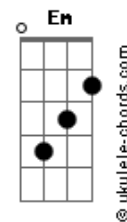

Cicero - Longe

Abm

tom:

[Refrão]

E
Longe
Dbm Abm
Não fique tão distante
Gb Dbm
Que o mundo à sua volta
Abm Gb
É lugar bonito de ver

E
Eu sei
Dbm Abm
Eu sei, eu vacilei
Gb Dbm
Tá doidão não justifica
Abm Gb
Mas eu gosto tanto de você

[Primeira Parte]

E Dbm
Sinais e instintos
B
Sem conselhos saio pela cidade
Gb E
(E você tá) Em todas as ruas
B
(E você tá) Em todas as coisas

E Dbm B
Mas se você disser um dia: "Quero te ver"
Gb E B
Eu vou morrer de alegria
Gb E B
Um domingo de so_____ol

[Refrão]

E
Longe
Dbm Abm
Não fique tão distante
Gb Dbm
Que o mundo à sua volta
Abm Gb
É lugar bonito de ver

E
Eu sei
Dbm Abm
Eu sei, eu vacilei
Gb Dbm
Tá doidão não justifica
Abm Gb
E eu gosto tanto de você

Acordes

[Solo 1] E Dbm Abm Gb
Dbm Abm Gb
E Dbm Abm Gb
Dbm Abm Gb

[Segunda Parte]

Dbm Abm
Mas se quiser um tempo longe
Gb
Um tempo longe
Dbm
Um tempo eu vou te dar
Abm
Perdido em casa
Gb
Vou levantando dos dias difíceis
Dbm Abm
E se quiser um tempo longo
Gb
Um tempo longo
Dbm
Um tempo é pra deixar
Abm
Morrendo um pouco
Gb
Vou pro passado,
mas não sem antes protestar