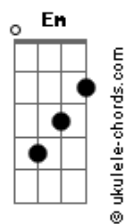

Cicero - Longe

Abm

tom:

[Refrão]

E
Longe
Dbm Abm
Não fique tão distante
Gb Dbm
Que o mundo à sua volta
Abm Gb
É lugar bonito de ver

E
Eu sei
Dbm Abm
Eu sei, eu vacilei
Gb Dbm
Tá doidão não justifica
Abm Gb
Mas eu gosto tanto de você

[Primeira Parte]

E Dbm
Sinais e instintos
B
Sem conselhos saio pela cidade
Gbm E
(E você tá) Em todas as ruas
B
(E você tá) Em todas as coisas

E Dbm B
Mas se você disser um dia: "Quero te ver"
Gb E B
Eu vou morrer de alegria
Gb E B
Um domingo de so_____ol

[Refrão]

E
Longe
Dbm Abm
Não fique tão distante
Gb Dbm
Que o mundo à sua volta
Abm Gb
É lugar bonito de ver

E
Eu sei
Dbm Abm
Eu sei, eu vacilei
Gb Dbm
Tá doidão não justifica
Abm Gb
E eu gosto tanto de você

Acordes

[Solo 1] E Dbm Abm Gb
Dbm Abm Gb
E Dbm Abm Gb
Dbm Abm Gb

[Segunda Parte]

Dbm Abm
Mas se quiser um tempo longe
Gb
Um tempo longe
Dbm
Um tempo eu vou te dar
Abm
Perdido em casa
Gb
Vou levantando dos dias difíceis
Dbm Abm
E se quiser um tempo longo
Gb
Um tempo longo
Dbm
Um tempo é pra deixar
Abm
Morrendo um pouco
Gb
Vou pro passado,
mas não sem antes protestar