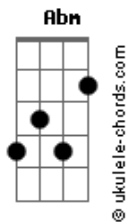

Cicero - Longe

Abm

tom:

[Refrão]

E
Longe
Dbm Abm
Não fique tão distante
Gb Dbm
Que o mundo à sua volta
Abm Gb
É lugar bonito de ver

E
Eu sei
Dbm Abm
Eu sei, eu vacilei
Gb Dbm
Tá doidão não justifica
Abm Gb
Mas eu gosto tanto de você

[Primeira Parte]

E Dbm
Sinais e instintos
B
Sem conselhos saio pela cidade
Gb E
(E você tá) Em todas as ruas
B
(E você tá) Em todas as coisas

E Dbm B
Mas se você disser um dia: "Quero te ver"
Gb E B
Eu vou morrer de alegria
Gb E B
Um domingo de so_____ol

[Refrão]

E
Longe
Dbm Abm
Não fique tão distante
Gb Dbm
Que o mundo à sua volta
Abm Gb
É lugar bonito de ver

E
Eu sei
Dbm Abm
Eu sei, eu vacilei
Gb Dbm
Tá doidão não justifica
Abm Gb
E eu gosto tanto de você

Acordes

[Solo 1] E Dbm Abm Gb
Dbm Abm Gb
E Dbm Abm Gb
Dbm Abm Gb

[Segunda Parte]

Dbm Abm
Mas se quiser um tempo longe
Gb
Um tempo longe
Dbm
Um tempo eu vou te dar
Abm
Perdido em casa
Gb
Vou levantando dos dias difíceis
Dbm Abm
E se quiser um tempo longo
Gb
Um tempo longo
Dbm
Um tempo é pra deixar
Abm
Morrendo um pouco
Gb
Vou pro passado,
mas não sem antes protestar