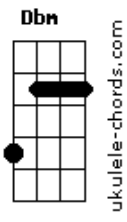

# Cicero - Longe

Abm

tom:

[Refrão]

E  
Longe  
Dbm Abm  
Não fique tão distante  
Gb Dbm  
Que o mundo à sua volta  
Abm Gb  
É lugar bonito de ver

E  
Eu sei  
Dbm Abm  
Eu sei, eu vacilei  
Gb Dbm  
Tá doidão não justifica  
Abm Gb  
Mas eu gosto tanto de você

[Primeira Parte]

E Dbm  
Sinais e instintos  
B  
Sem conselhos saio pela cidade  
Gb E  
(E você tá) Em todas as ruas  
B  
(E você tá) Em todas as coisas

E Dbm B  
Mas se você disser um dia: "Quero te ver"  
Gb E B  
Eu vou morrer de alegria  
Gb E B  
Um domingo de so\_\_\_\_\_ol

[Refrão]

E  
Longe  
Dbm Abm  
Não fique tão distante  
Gb Dbm  
Que o mundo à sua volta  
Abm Gb  
É lugar bonito de ver

E  
Eu sei  
Dbm Abm  
Eu sei, eu vacilei  
Gb Dbm  
Tá doidão não justifica  
Abm Gb  
E eu gosto tanto de você

## Acordes

[Solo 1] E Dbm Abm Gb  
Dbm Abm Gb  
E Dbm Abm Gb  
Dbm Abm Gb

[Segunda Parte]

Dbm Abm  
Mas se quiser um tempo longe  
Gb  
Um tempo longe  
Dbm  
Um tempo eu vou te dar  
Abm  
Perdido em casa  
Gb  
Vou levantando dos dias difíceis