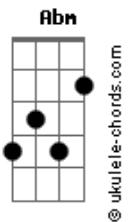

Cicero - Longe

Abm

tom:

[Refrão]

E
Longe
Dbm Abm
Não fique tão distante
Gb Dbm
Que o mundo à sua volta
Abm Gb
É lugar bonito de ver

E
Eu sei
Dbm Abm
Eu sei, eu vacilei
Gb Dbm
Tá doidão não justifica
Abm Gb
Mas eu gosto tanto de você

[Primeira Parte]

E Dbm
Sinais e instintos
B
Sem conselhos saio pela cidade
Gb E
(E você tá) Em todas as ruas
B
(E você tá) Em todas as coisas

E Dbm B
Mas se você disser um dia: "Quero te ver"
Gb E B
Eu vou morrer de alegria
Gb E B
Um domingo de so_____ol

[Refrão]

E
Longe
Dbm Abm
Não fique tão distante
Gb Dbm
Que o mundo à sua volta
Abm Gb
É lugar bonito de ver

E
Eu sei
Dbm Abm
Eu sei, eu vacilei
Gb Dbm
Tá doidão não justifica
Abm Gb
E eu gosto tanto de você

Acordes

[Solo 1] E Dbm Abm Gb
Dbm Abm Gb
E Dbm Abm Gb
Dbm Abm Gb

[Segunda Parte]

Dbm Abm
Mas se quiser um tempo longe
Gb
Um tempo longe
Dbm
Um tempo eu vou te dar
Abm
Perdido em casa
Gb
Vou levantando dos dias difíceis
Dbm Abm
E se quiser um tempo longo
Gb
Um tempo longo
Dbm
Um tempo é pra deixar
Abm
Morrendo um pouco
Gb
Vou pro passado,
mas não sem antes protestar