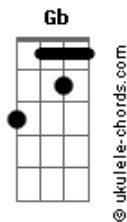

Cicero - Longe

Abm

tom:

[Refrão]

E
Longe
Dbm Abm
Não fique tão distante
Gb Dbm
Que o mundo à sua volta
Abm Gb
É lugar bonito de ver

E
Eu sei
Dbm Abm
Eu sei, eu vacilei
Gb Dbm
Tá doidão não justifica
Abm Gb
Mas eu gosto tanto de você

[Primeira Parte]

E Dbm
Sinais e instintos
B
Sem conselhos saio pela cidade
Gb E
(E você tá) Em todas as ruas
B
(E você tá) Em todas as coisas

E Dbm B
Mas se você disser um dia: "Quero te ver"
Gb E B
Eu vou morrer de alegria
Gb E B
Um domingo de so_____ol

[Refrão]

E
Longe
Dbm Abm
Não fique tão distante
Gb Dbm
Que o mundo à sua volta
Abm Gb
É lugar bonito de ver

E
Eu sei
Dbm Abm
Eu sei, eu vacilei
Gb Dbm
Tá doidão não justifica
Abm Gb
E eu gosto tanto de você

Acordes

[Solo 1] E Dbm Abm Gb
Dbm Abm Gb
E Dbm Abm Gb
Dbm Abm Gb

[Segunda Parte]

Dbm Abm
Mas se quiser um tempo longe
Gb
Um tempo longe
Dbm
Um tempo eu vou te dar
Abm
Perdido em casa
Gb
Vou levantando dos dias difíceis
Dbm Abm
E se quiser um tempo longo
Gb
Um tempo longo
Dbm
Um tempo é pra deixar
Abm
Morrendo um pouco
Gb
Vou pro passado,
mas não sem antes protestar

[Refrão]

E
Longe
Dbm Abm
Não fique tão distante
Gb Dbm
Que o mundo à sua volta
Abm Gb
É lugar bonito de ver

E
Eu sei
Dbm Abm
Eu sei, eu vacilei
Gb Dbm
Tá doidão não justifica
Abm Gb
É que eu gosto tanto de você

[Solo 2] E Dbm Abm Gb
Dbm Abm Gb Gb

[Refrão Final]

E
Longe
Dbm Abm Gb
Não fique tão distante
[Final] Dbm Abm Gb B Abm