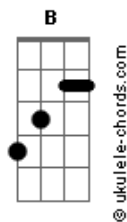

Cicero - Longe

Abm

tom:

[Refrão]

E
Longe
Dbm Abm
Não fique tão distante
Gb Dbm
Que o mundo à sua volta
Abm Gb
É lugar bonito de ver

E
Eu sei
Dbm Abm
Eu sei, eu vacilei
Gb Dbm
Tá doidão não justifica
Abm Gb
Mas eu gosto tanto de você

[Primeira Parte]

E Dbm
Sinais e instintos
B
Sem conselhos saio pela cidade
Gb E
(E você tá) Em todas as ruas
B
(E você tá) Em todas as coisas

E Dbm B
Mas se você disser um dia: "Quero te ver"
Gb E B
Eu vou morrer de alegria
Gb E B
Um domingo de so_____ol

[Refrão]

E
Longe
Dbm Abm
Não fique tão distante
Gb Dbm
Que o mundo à sua volta
Abm Gb
É lugar bonito de ver

E
Eu sei
Dbm Abm
Eu sei, eu vacilei
Gb Dbm
Tá doidão não justifica
Abm Gb
E eu gosto tanto de você

Acordes

[Solo 1] E Dbm Abm Gb
Dbm Abm Gb
E Dbm Abm Gb
Dbm Abm Gb

[Segunda Parte]

Dbm Abm
Mas se quiser um tempo longe
Gb
Um tempo longe
Dbm
Um tempo eu vou te dar
Abm
Perdido em casa
Gb
Vou levantando dos dias difíceis
Dbm Abm
E se quiser um tempo longo
Gb
Um tempo longo
Dbm
Um tempo é pra deixar
Abm
Morrendo um pouco
Gb
Vou pro passado,
mas não sem antes protestar