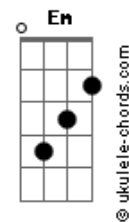

Cicero - Longe

Abm

tom:

[Refrão]

E
Longe
Dbm Abm
Não fique tão distante
Gb Dbm
Que o mundo à sua volta
Abm Gb
É lugar bonito de ver

E
Eu sei
Dbm Abm
Eu sei, eu vacilei
Gb Dbm
Tá doidão não justifica
Abm Gb
Mas eu gosto tanto de você

[Primeira Parte]

E Dbm
Sinais e instintos
B
Sem conselhos saio pela cidade
Gb E
(E você tá) Em todas as ruas
B
(E você tá) Em todas as coisas

E Dbm B
Mas se você disser um dia: "Quero te ver"
Gb E B
Eu vou morrer de alegria
Gb E B
Um domingo de so_____ol

[Refrão]

E
Longe
Dbm Abm
Não fique tão distante
Gb Dbm
Que o mundo à sua volta
Abm Gb
É lugar bonito de ver

E
Eu sei
Dbm Abm
Eu sei, eu vacilei
Gb Dbm
Tá doidão não justifica
Abm Gb
E eu gosto tanto de você

Acordes

[Solo 1] E Dbm Abm Gb
Dbm Abm Gb
E Dbm Abm Gb
Dbm Abm Gb

[Segunda Parte]

Dbm Abm
Mas se quiser um tempo longe
Gb
Um tempo longe
Dbm
Um tempo eu vou te dar
Abm
Perdido em casa
Gb
Vou levantando dos dias difíceis
Dbm Abm
E se quiser um tempo longo
Gb
Um tempo longo
Dbm
Um tempo é pra deixar
Abm
Morrendo um pouco
Gb
Vou pro passado,
mas não sem antes protestar