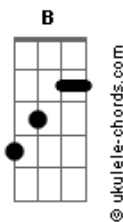

# Cicero - Longe

tom:

Abm

[Refrão]

E  
Longe  
Dbm Abm  
Não fique tão distante  
Gb Dbm  
Que o mundo à sua volta  
Abm Gb  
É lugar bonito de ver

E  
Eu sei  
Dbm Abm  
Eu sei, eu vacilei  
Gb Dbm  
Tá doidão não justifica  
Abm Gb  
Mas eu gosto tanto de você

[Primeira Parte]

E Dbm  
Sinais e instintos  
B  
Sem conselhos saio pela cidade  
Gb E  
(E você tá) Em todas as ruas  
B  
(E você tá) Em todas as coisas

E Dbm B  
Mas se você disser um dia: "Quero te ver"  
Gb E B  
Eu vou morrer de alegria  
Gb E B  
Um domingo de so\_\_\_\_\_ol

[Refrão]

E  
Longe  
Dbm Abm  
Não fique tão distante  
Gb Dbm  
Que o mundo à sua volta  
Abm Gb  
É lugar bonito de ver

E  
Eu sei  
Dbm Abm  
Eu sei, eu vacilei  
Gb Dbm  
Tá doidão não justifica  
Abm Gb  
E eu gosto tanto de você

## Acordes

[Solo 1] E Dbm Abm Gb  
Dbm Abm Gb  
E Dbm Abm Gb  
Dbm Abm Gb

[Segunda Parte]

Dbm Abm  
Mas se quiser um tempo longe  
Gb  
Um tempo longe  
Dbm  
Um tempo eu vou te dar  
Abm  
Perdido em casa  
Gb  
Vou levantando dos dias difíceis  
Dbm Abm  
E se quiser um tempo longo  
Gb  
Um tempo longo  
Dbm  
Um tempo é pra deixar  
Abm  
Morrendo um pouco  
Gb  
Vou pro passado,  
mas não sem antes protestar