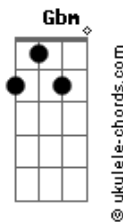

Cicero - Longe

tom:

Abm

[Refrão]

E
Longe
Dbm Abm
Não fique tão distante
Gb Dbm
Que o mundo à sua volta
Abm Gb
É lugar bonito de ver

E
Eu sei
Dbm Abm
Eu sei, eu vacilei
Gb Dbm
Tá doidão não justifica
Abm Gb
Mas eu gosto tanto de você

[Primeira Parte]

E Dbm
Sinais e instintos
B
Sem conselhos saio pela cidade
Gb E
(E você tá) Em todas as ruas
B
(E você tá) Em todas as coisas

E Dbm B
Mas se você disser um dia: "Quero te ver"
Gb E B
Eu vou morrer de alegria
Gb E B
Um domingo de so_____ol

[Refrão]

E
Longe
Dbm Abm
Não fique tão distante
Gb Dbm
Que o mundo à sua volta
Abm Gb
É lugar bonito de ver

E
Eu sei
Dbm Abm
Eu sei, eu vacilei
Gb Dbm
Tá doidão não justifica
Abm Gb
E eu gosto tanto de você

Acordes

[Solo 1] E Dbm Abm Gb
Dbm Abm Gb
E Dbm Abm Gb
Dbm Abm Gb

[Segunda Parte]

Dbm Abm
Mas se quiser um tempo longe
Gb
Um tempo longe
Dbm
Um tempo eu vou te dar
Abm
Perdido em casa
Gb
Vou levantando dos dias difíceis
Dbm Abm
E se quiser um tempo longo
Gb
Um tempo longo
Dbm
Um tempo é pra deixar
Abm
Morrendo um pouco
Gb
Vou pro passado,
mas não sem antes protestar

[Refrão]

E
Longe
Dbm Abm
Não fique tão distante
Gb Dbm
Que o mundo à sua volta
Abm Gb
É lugar bonito de ver

E
Eu sei
Dbm Abm
Eu sei, eu vacilei
Gb Dbm
Tá doidão não justifica
Abm Gb
É que eu gosto tanto de você

[Solo 2] E Dbm Abm Gb
Dbm Abm Gb Gb

[Refrão Final]

E
Longe
Dbm Abm Gb
Não fique tão distante

[Final] Dbm Abm Gb B Abm