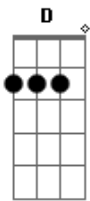

Cicero - Duas Quadras

Tom: G

D Gm Bm
Do lado da alegria toda
D Gm Bm
Espero sentado o próximo ônibus

Bm Bm
A confusão a caminhar

G7 Em Bm
E a solidão a batucar

D Gm Bm
De lado pra alegria toda
D Gm Bm
Procuro calado a caixa de fósforos

Bm Bm
A confusão a caminhar

G7 Em Bm
E a solidão a batucar

| --3-----3----- |

Acordes

© ukulele-chords.com

© ukulele-chords.com

© ukulele-chords.com

© ukulele-chords.com