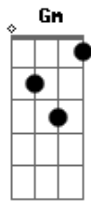

Cicero - Duas Quadras

Tom: G

D Gm Bm
Do lado da alegria toda
D Gm Bm
Espero sentado o próximo ônibus

Bm Bm
A confusão a caminhar

G7 Em Bm
E a solidão a batucar

D Gm Bm
De lado pra alegria toda
D Gm Bm
Procuro calado a caixa de fósforos

Bm Bm
A confusão a caminhar

G7 Em Bm
E a solidão a batucar

| --3-----3----- |

Acordes

© ukulele-chords.com

© ukulele-chords.com

© ukulele-chords.com

© ukulele-chords.com