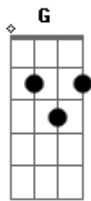

Cicero - Duas Quadras

Tom: G

D Gm Bm
Do lado da alegria toda
D Gm Bm
Espero sentado o próximo ônibus

Bm Bm
A confusão a caminhar

G7 Em Bm
E a solidão a batucar

D Gm Bm
De lado pra alegria toda
D Gm Bm
Procuro calado a caixa de fósforos

Bm Bm
A confusão a caminhar

G7 Em Bm
E a solidão a batucar

| --3-----3----- |

Acordes

© ukulele-chords.com

© ukulele-chords.com

© ukulele-chords.com

© ukulele-chords.com