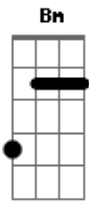

Cicero - Duas Quadras

Tom: G

D Gm Bm
Do lado da alegria toda
D Gm Bm
Espero sentado o próximo ônibus

Bm Bm
A confusão a caminhar

G7 Em Bm
E a solidão a batucar

D Gm Bm
De lado pra alegria toda
D Gm Bm
Procuro calado a caixa de fósforos

Bm Bm
A confusão a caminhar

G7 Em Bm
E a solidão a batucar

| --3-----3----- |

Acordes

© ukulele-chords.com

© ukulele-chords.com

© ukulele-chords.com

© ukulele-chords.com