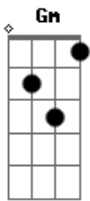

Cicero - Duas Quadras

Tom: G

D Gm Bm
Do lado da alegria toda
D Gm Bm
Espero sentado o próximo ônibus

Bm Bm
A confusão a caminhar

G7 Em Bm
E a solidão a batucar

D Gm Bm
De lado pra alegria toda
D Gm Bm
Procuro calado a caixa de fósforos

Bm Bm
A confusão a caminhar

G7 Em Bm
E a solidão a batucar

| --3-----3----- |

Acordes

© ukulele-chords.com

© ukulele-chords.com

© ukulele-chords.com

© ukulele-chords.com