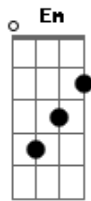

Cicero - Duas Quadras

Tom: G

D Gm Bm
Do lado da alegria toda
D Gm Bm
Espero sentado o próximo ônibus

Bm Bm
A confusão a caminhar

G7 Em Bm
E a solidão a batucar

D Gm Bm
De lado pra alegria toda
D Gm Bm
Procuro calado a caixa de fósforos

Bm Bm
A confusão a caminhar

G7 Em Bm
E a solidão a batucar

| --3-----3----- |

Acordes

© ukulele-chords.com

© ukulele-chords.com

© ukulele-chords.com

© ukulele-chords.com