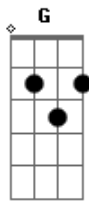

Cicero - Duas Quadras

Tom: G

D Gm Bm
Do lado da alegria toda
D Gm Bm
Espero sentado o próximo ônibus

Bm Bm
A confusão a caminhar

G7 Em Bm
E a solidão a batucar

D Gm Bm
De lado pra alegria toda
D Gm Bm
Procuro calado a caixa de fósforos

Bm Bm
A confusão a caminhar

G7 Em Bm
E a solidão a batucar

| --3-----3----- |

Acordes

© ukulele-chords.com

© ukulele-chords.com

© ukulele-chords.com

© ukulele-chords.com