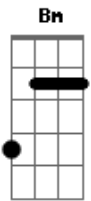

Cicero - Duas Quadras

Tom: G

D Gm Bm
Do lado da alegria toda
D Gm Bm
Espero sentado o próximo ônibus

Bm Bm
A confusão a caminhar

G7 Em Bm
E a solidão a batucar

D Gm Bm
De lado pra alegria toda
D Gm Bm
Procuro calado a caixa de fósforos

Bm Bm
A confusão a caminhar

G7 Em Bm
E a solidão a batucar

| --3-----3----- |

Acordes

© ukulele-chords.com

© ukulele-chords.com

© ukulele-chords.com

© ukulele-chords.com