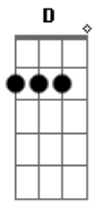

Cicero - Duas Quadras

Tom: G

D Gm Bm
Do lado da alegria toda
D Gm Bm
Espero sentado o próximo ônibus

Bm Bm
A confusão a caminhar

G7 Em Bm
E a solidão a batucar

D Gm Bm
De lado pra alegria toda
D Gm Bm
Procuro calado a caixa de fósforos

Bm Bm
A confusão a caminhar

G7 Em Bm
E a solidão a batucar

| --3-----3----- |

Acordes

© ukulele-chords.com

© ukulele-chords.com

© ukulele-chords.com

© ukulele-chords.com