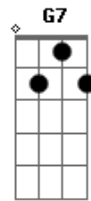

© ukulele-chords.com