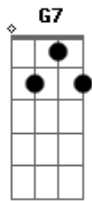

© ukulele-chords.com