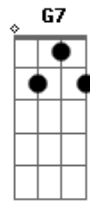

© ukulele-chords.com