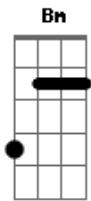

Cicero - Duas Quadras

Tom: G

D Gm Bm
Do lado da alegria toda
D Gm Bm
Espero sentado o próximo ônibus

Bm Bm
A confusão a caminhar

G7 Em Bm
E a solidão a batucar

D Gm Bm
De lado pra alegria toda
D Gm Bm
Procuro calado a caixa de fósforos

Bm Bm
A confusão a caminhar

G7 Em Bm
E a solidão a batucar

| --3-----3----- |

Acordes

© ukulele-chords.com

© ukulele-chords.com

© ukulele-chords.com

© ukulele-chords.com