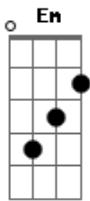

Cicero - Duas Quadras

Tom: G

D Gm Bm
Do lado da alegria toda
D Gm Bm
Espero sentado o próximo ônibus

Bm Bm
A confusão a caminhar

G7 Em Bm
E a solidão a batucar

D Gm Bm
De lado pra alegria toda
D Gm Bm
Procuro calado a caixa de fósforos

Bm Bm
A confusão a caminhar

G7 Em Bm
E a solidão a batucar

| --3-----3----- |

Acordes

© ukulele-chords.com

© ukulele-chords.com

© ukulele-chords.com

© ukulele-chords.com