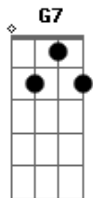

Cicero - Banzo

tom:

Intro: Dm Dm G7
Dm Bb Dm G7 Dm7

Dm Dm
A estrada vai longe
G7 Dm
É preciso perder pra ganhar
Bb Dm G7 Dm7
Entender é o escombros

Dm Dm
À espera do tempo dizer
G7 Dm
O motivo pra continuar
Bb Dm
Amansando a culpa
G7 Dm7
Meditando na lida
Dm Dm G7 Dm
Sem o meu lugar, quando eu voltei, não estava lá
Bb Dm G7
Eu vou buscar a minha paz adiante
Dm7 Dm Dm
Num iluminado instante, cedo e devagar
G7 Dm
Eu vou até onde vai dar
Bb Dm G7 Dm7
Eu vou levar a minha paz adiante

Dm Dm
Outro dia no centro
G7 Dm
Um senhor me estendeu a mão

Acordes

© ukulele-chords.com

© ukulele-chords.com

© ukulele-chords.com

© ukulele-chords.com

Bb Dm
Ele não existia
G7 Dm7
Mesmo assim me dizia
Dm Dm G7 Dm Bb Dm G7 Dm7
Já teve a visão de ser avião no marasmo?