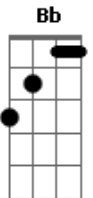

# Cicero - Banzo

tom:

Intro: Dm Dm G7  
Dm Bb Dm G7 Dm7

A estrada vai longe  
É preciso perder pra ganhar  
Entender é o escombros

À espera do tempo dizer  
O motivo pra continuar  
Amansando a culpa  
Meditando na lida  
Sem o meu lugar, quando eu voltei, não estava lá  
Eu vou buscar a minha paz adiante  
Num iluminado instante, cedo e devagar  
Eu vou até onde vai dar  
Eu vou levar a minha paz adiante

Outro dia no centro  
Um senhor me estendeu a mão

## Acordes

© ukulele-chords.com

© ukulele-chords.com

© ukulele-chords.com

© ukulele-chords.com

Ele não existia  
Mesmo assim me dizia  
Já teve a visão de ser avião no marasmo?

Flor da minha calçada  
Estrela do alto