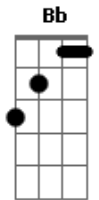

Cicero - Banzo

tom:

Intro: Dm Dm G7
Dm Bb Dm G7 Dm7

A estrada vai longe
É preciso perder pra ganhar
Entender é o escombros

À espera do tempo dizer
O motivo pra continuar
Amansando a culpa
Meditando na lida
Sem o meu lugar, quando eu voltei, não estava lá
Eu vou buscar a minha paz adiante
Num iluminado instante, cedo e devagar
Eu vou até onde vai dar
Eu vou levar a minha paz adiante

Outro dia no centro
Um senhor me estendeu a mão

Acordes

© ukulele-chords.com

© ukulele-chords.com

© ukulele-chords.com

© ukulele-chords.com

Ele não existia
Mesmo assim me dizia
Já teve a visão de ser avião no marasmo?

Flor da minha calçada
Estrela do alto

Andava leve
E a vida me aconteceu
Não tem onde agarrar
Chão também é ar

Onda bate e esquece
Não lembro o que me bateu
Nem quem eu era
Antes de chegar

Aqui

[Final] Dm Dm G7
Dm Bb Dm G7 Dm7