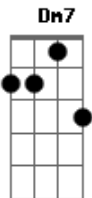

© ukulele-chords.com

Bb Dm
Ele não existia
G7 Dm7
Mesmo assim me dizia
Dm Dm G7 Dm Bb Dm G7 Dm7
Já teve a visão de ser avião no marasmo?

Dm Dm G7
Flor da minha calçada
Dm Bb Dm G7 Dm7
Estrela do alto

Dm Dm
Andava leve
G7 Dm
E a vida me aconteceu
Bb
Não tem onde agarrar
Dm G7 Dm7
Chão também é ar

Dm Dm
Onda bate e esquece
G7 Dm
Não lembro o que me bateu
Bb Dm
Nem quem eu era
G7 Dm7
Antes de chegar

Aqui

[Final] Dm Dm G7
Dm Bb Dm G7 Dm7