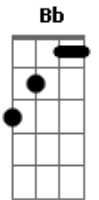

# Cicero - Banzo

tom:

Intro: Dm Dm G7  
Dm Bb Dm G7 Dm7

A estrada vai longe  
É preciso perder pra ganhar  
Entender é o escombros

À espera do tempo dizer  
O motivo pra continuar  
Amansando a culpa  
Meditando na lida  
Sem o meu lugar, quando eu voltei, não estava lá  
Eu vou buscar a minha paz adiante  
Num iluminado instante, cedo e devagar  
Eu vou até onde vai dar  
Eu vou levar a minha paz adiante

Outro dia no centro  
Um senhor me estendeu a mão

## Acordes

© ukulele-chords.com

© ukulele-chords.com

© ukulele-chords.com

© ukulele-chords.com

Ele não existia  
Mesmo assim me dizia  
Já teve a visão de ser avião no marasmo?

Flor da minha calçada  
Estrela do alto