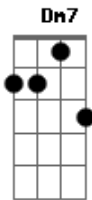

# Cicero - Banzo

tom:

Intro: Dm Dm G7  
Dm Bb Dm G7 Dm7

A estrada vai longe  
É preciso perder pra ganhar  
Entender é o escombros

À espera do tempo dizer  
O motivo pra continuar  
Amansando a culpa  
Meditando na lida  
Sem o meu lugar, quando eu voltei, não estava lá  
Eu vou buscar a minha paz adiante  
Num iluminado instante, cedo e devagar  
Eu vou até onde vai dar  
Eu vou levar a minha paz adiante

## Acordes

© ukulele-chords.com

© ukulele-chords.com

© ukulele-chords.com

© ukulele-chords.com

Ele não existia  
Mesmo assim me dizia  
Já teve a visão de ser avião no marasmo?

Flor da minha calçada  
Estrela do alto