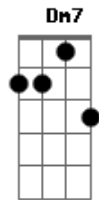

Cicero - Banzo

tom:

Intro: Dm Dm G7
Dm Bb Dm G7 Dm7

A estrada vai longe
É preciso perder pra ganhar
Entender é o escombros

À espera do tempo dizer
O motivo pra continuar
Amansando a culpa
Meditando na lida
Sem o meu lugar, quando eu voltei, não estava lá
Eu vou buscar a minha paz adiante
Num iluminado instante, cedo e devagar
Eu vou até onde vai dar
Eu vou levar a minha paz adiante

Outro dia no centro
Um senhor me estendeu a mão

Acordes

© ukulele-chords.com

© ukulele-chords.com

© ukulele-chords.com

© ukulele-chords.com

Ele não existia
Mesmo assim me dizia
Já teve a visão de ser avião no marasmo?

Flor da minha calçada
Estrela do alto

Andava leve
E a vida me aconteceu
Não tem onde agarrar
Chão também é ar

Onda bate e esquece
Não lembro o que me bateu
Nem quem eu era
Antes de chegar

Aqui

[Final] Dm Dm G7
Dm Bb Dm G7 Dm7