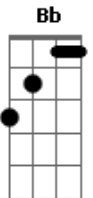

Cicero - Banzo

tom:

Intro: Dm Dm G7
Dm Bb Dm G7 Dm7

Dm Dm
A estrada vai longe
G7 Dm
É preciso perder pra ganhar
Bb Dm G7 Dm7
Entender é o escombros

Dm Dm
À espera do tempo dizer
G7 Dm
O motivo pra continuar
Bb Dm
Amansando a culpa
G7 Dm7
Meditando na lida
Dm Dm G7 Dm
Sem o meu lugar, quando eu voltei, não estava lá
Bb Dm G7
Eu vou buscar a minha paz adiante
Dm7 Dm Dm
Num iluminado instante, cedo e devagar
G7 Dm
Eu vou até onde vai dar
Bb Dm G7 Dm7
Eu vou levar a minha paz adiante

Dm Dm
Outro dia no centro
G7 Dm
Um senhor me estendeu a mão

Acordes

© ukulele-chords.com

© ukulele-chords.com

© ukulele-chords.com

© ukulele-chords.com

Bb Dm
Ele não existia
G7 Dm7
Mesmo assim me dizia
Dm Dm G7 Dm Bb Dm G7 Dm7
Já teve a visão de ser avião no marasmo?

Dm Dm G7
Flor da minha calçada
Dm Bb Dm G7 Dm7
Estrela do alto

Dm Dm
Andava leve
G7 Dm
E a vida me aconteceu
Bb
Não tem onde agarrar
Dm G7 Dm7
Chão também é ar

Dm Dm
Onda bate e esquece
G7 Dm
Não lembro o que me bateu
Bb Dm
Nem quem eu era
G7 Dm7
Antes de chegar