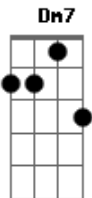

Cicero - Banzo

tom:

Intro: Dm Dm G7
Dm Bb Dm G7 Dm7

Dm Dm
A estrada vai longe
G7 Dm
É preciso perder pra ganhar
Bb Dm G7 Dm7
Entender é o escombros

Dm Dm
À espera do tempo dizer
G7 Dm
O motivo pra continuar
Bb Dm
Amansando a culpa
G7 Dm7
Meditando na lida
Dm Dm G7 Dm
Sem o meu lugar, quando eu voltei, não estava lá
Bb Dm G7
Eu vou buscar a minha paz adiante
Dm7 Dm Dm
Num iluminado instante, cedo e devagar
G7 Dm
Eu vou até onde vai dar
Bb Dm G7 Dm7
Eu vou levar a minha paz adiante

Dm Dm
Outro dia no centro
G7 Dm
Um senhor me estendeu a mão

Acordes

© ukulele-chords.com

© ukulele-chords.com

© ukulele-chords.com

© ukulele-chords.com

Bb Dm
Ele não existia
G7 Dm7
Mesmo assim me dizia
Dm Dm G7 Dm Bb Dm G7 Dm7
Já teve a visão de ser avião no marasmo?

Dm Dm G7
Flor da minha calçada
Dm Bb Dm G7 Dm7
Estrela do alto

Dm Dm
Andava leve
G7 Dm
E a vida me aconteceu
Bb
Não tem onde agarrar
Dm G7 Dm7
Chão também é ar

Dm Dm
Onda bate e esquece
G7 Dm
Não lembro o que me bateu
Bb Dm
Nem quem eu era
G7 Dm7
Antes de chegar