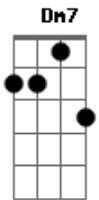

# Cicero - Banzo

tom:

Intro: Dm Dm G7  
Dm Bb Dm G7 Dm7

A estrada vai longe  
É preciso perder pra ganhar  
Entender é o escombros

À espera do tempo dizer  
O motivo pra continuar  
Amansando a culpa  
Meditando na lida  
Sem o meu lugar, quando eu voltei, não estava lá  
Eu vou buscar a minha paz adiante  
Num iluminado instante, cedo e devagar  
Eu vou até onde vai dar  
Eu vou levar a minha paz adiante

## Acordes

© ukulele-chords.com

© ukulele-chords.com

© ukulele-chords.com

© ukulele-chords.com

Ele não existia  
Mesmo assim me dizia  
Já teve a visão de ser avião no marasmo?

Flor da minha calçada  
Estrela do alto