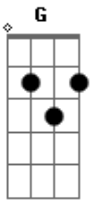

© ukulele-chords.com