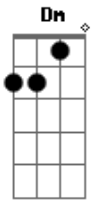

© ukulele-chords.com