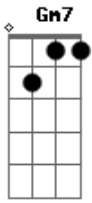

© ukulele-chords.com