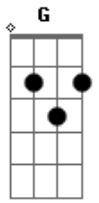

© ukulele-chords.com