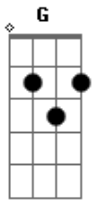

© ukulele-chords.com