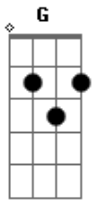

© ukulele-chords.com