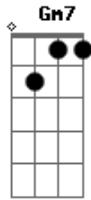

Cicero - A Chuva

tom:

Intro: Gm7 D C Gm7 D

Gm7 D
Ela foi embora
Gm7 D
Quis sofrer, não consegui
Gm7 D
Não foi agora
Gm7 D
Que ela se perdeu de mim
Gm7 D
O dia chora
Gm7 D
Pelas nuvens que eu segui
Gm7 D
Fiquei de fora

Gm7 D
O passado é aqui
Gm7
Mas não vou morrer
D
Vou deixar a dor caducar
Gm7 D
Pensei que o erro fosse um lugar
Gm7 D
Que pudesse estar distante
Gm7 D
Pensei que o tempo andasse pra trás
Gm7 D
Se eu quisesse bastante
Gm7 D
Errei
Gm7 D
Errei

Acordes

© ukulele-chords.com

© ukulele-chords.com

© ukulele-chords.com