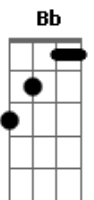

© ukulele-chords.com