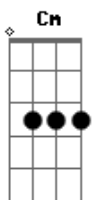

© ukulele-chords.com