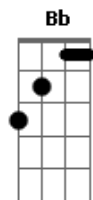

© ukulele-chords.com