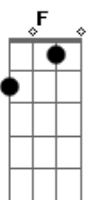

© ukulele-chords.com