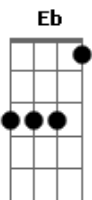

© ukulele-chords.com