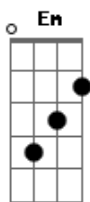

Cicero Nogueira - O Relógio de Deus

tom:

Intro: D D D D A7 D

D G
O relógio de Deus está marcando
A7 D A
A hora certa que a igreja vai partir
D G
Para encontrar-se com Jesus lá nas alturas
A7 D D7
Já preparado, tu estás para subir

G Bb D
Eu não quero ficar
D7M Em A Am7 D7
Jesus, eu quero subir
G Gb Bm
Quero vigiar e orar
D G A D
Para morar no belo porvir

(D D D A7 D)

D G
Que surpresa para os homens será
A7 D A
Quando nas nuvens se manifestar o salvador

D G
Pois não quiseram a Jesus Cristo aceitar
A7 D D7
Enfrentarão as trevas tristes de pavor

G Bb D
Eu não quero ficar
D7M Em A Am7 D7
Jesus, eu quero subir
G Gb Bm
Quero vigiar e orar
D G A D
Para morar no belo porvir
D G
Disse Jesus, os céus e a terra passarão
A7 D A
Minhas palavras sempre permanecerão
D G
Tenhas cuidado, venhas logo se preparar
A7 D D7
Este é o tempo de vivermos em oração
G Bb D
Eu não quero ficar
D7M Em A Am7 D7
Jesus, eu quero subir
G Gb Bm
Quero vigiar e orar
D G A D D D
Para morar no belo porvir

Acordes

© ukulele-chords.com

© ukulele-chords.com

© ukulele-chords.com

© ukulele-chords.com

© ukulele-chords.com

© ukulele-chords.com

© ukulele-chords.com

© ukulele-chords.com

© ukulele-chords.com

© ukulele-chords.com

© ukulele-chords.com