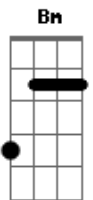

Cicero Nogueira - O Fim da Peleja

tom:

[Intro] G A D Bm

Em Gb Bm Gb

Bm
Estamos vivendo no tempo do fim
Gb Bm
Estamos no fim da peleja
Bm
Momentos finais que antecedem a vinda
Gb Bm
Do Rei, Pra buscar sua igreja
Em Bm
Tal como Eliezer viajou pra buscar
Gb Bm
Pra Isaque, a noiva amada
Em Bm
O espírito santo adornou
Gb
E a noiva do cordeiro já está
Bm
Preparada
B7 Em A
Já posso contemplar os anjos cantando
D
Sepulcros se abrindo
Bm Em
Trombetas soando, Mortos ressurgindo
Gb Bm B7
E a igreja encontrando com Cristo nos ares
Em A
Já posso ver o mundo chorando e sentindo
D
Tristeza total
Bm G
Jesus cristo voltou e a porta fechou
Gb Bm

Só resta agora o juízo final

[Solo] G A D Bm
Em Gb Bm Gb

Bm
O mundo inteiro abalado estará
Gb Bm
Ao ver os túmulos abertos
Bm Gb
A falta dos entes queridos, parentes e amigos
Bm
E estarão certos
Em Bm Gb
De que Cristo voltou e levou, os seu escolhidos
Bm
Conforme dissera
Em Bm Gb
Irão procurar os fiéis, mais a igreja de cristo
Bm
Não estará mais na terra
B7 Em A
Já posso contemplar os anjos cantando
D
Sepulcros se abrindo
Bm Em
Trombetas soando, Mortos ressurgindo
Gb Bm B7
E a igreja encontrando com Cristo nos ares
Em A
Já posso ver o mundo chorando e sentindo
D
Tristeza total
Bm G
Jesus cristo voltou e a porta fechou
Gb Bm
Só resta agora o juízo final
[Final] G A Bm

Acordes

© ukulele-chords.com