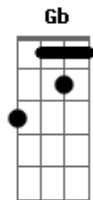

© ukulele-chords.com