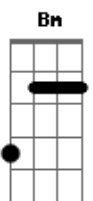

Cicero Nogueira - O Fim da Peleja

tom:

[Intro] G A D Bm

Em Gb Bm Gb

Bm
Estamos vivendo no tempo do fim
Gb Bm
Estamos no fim da peleja
Bm
Momentos finais que antecedem a vinda
Gb Bm
Do Rei, Pra buscar sua igreja
Em Bm
Tal como Eliezer viajou pra buscar
Gb Bm
Pra Isaque, a noiva amada
Em Bm
O espírito santo adornou
Gb
E a noiva do cordeiro já está
Bm
Preparada
B7 Em A
Já posso contemplar os anjos cantando
D
Sepulcros se abrindo
Bm Em
Trombetas soando, Mortos ressurgindo
Gb Bm B7
E a igreja encontrando com Cristo nos ares
Em A
Já posso ver o mundo chorando e sentindo
D
Tristeza total
Bm G
Jesus cristo voltou e a porta fechou
Gb Bm

Só resta agora o juízo final

[Solo] G A D Bm
Em Gb Bm Gb

Bm
O mundo inteiro abalado estará
Gb Bm
Ao ver os túmulos abertos
Bm Gb
A falta dos entes queridos, parentes e amigos
Bm
E estarão certos
Em Bm Gb
De que Cristo voltou e levou, os seu escolhidos
Bm
Conforme dissera
Em Bm Gb
Irão procurar os fiéis, mais a igreja de cristo
Bm
Não estará mais na terra
B7 Em A
Já posso contemplar os anjos cantando
D
Sepulcros se abrindo
Bm Em
Trombetas soando, Mortos ressurgindo
Gb Bm B7
E a igreja encontrando com Cristo nos ares
Em A
Já posso ver o mundo chorando e sentindo
D
Tristeza total
Bm G
Jesus cristo voltou e a porta fechou
Gb Bm
Só resta agora o juízo final
[Final] G A Bm

Acordes

© ukulele-chords.com