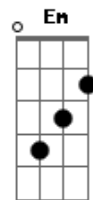

© ukulele-chords.com