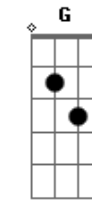

© ukulele-chords.com