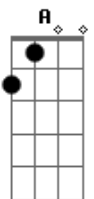

© ukulele-chords.com