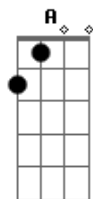

© ukulele-chords.com