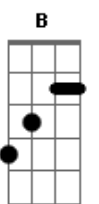

© ukulele-chords.com