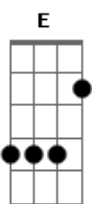

© ukulele-chords.com