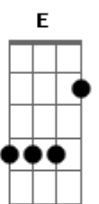

Cia Kokelinha - Ao Mestre Com Carinho

tom:

Intro: Gb E Db B A
 Gb E Db B A

A B D A
 Quero aprender sua lição que faz tão bem pra mim
 A B D A
 Agradecer de coração por você ser assim

Ab Dbm
 Legal ter você aqui
 Ab Dbm
 Uma amiga em que eu posso acreditar
 B E B Gb
 Queria tanto te abraçar

B
 Alcançar as estrelas

A
 Não vai ser fácil

B
 Mas se eu te pedi

A B
 Você me ensina como descobrir
 E Gb E Db B A

Acordes

© ukulele-chords.com

© ukulele-chords.com

© ukulele-chords.com

Ab Dbm
 Legal ter você aqui
 Ab Dbm
 Uma amiga em que eu posso acreditar
 B E B Gb
 Queria tanto te abraçar

B
 Pra mostrar pra você
 A B
 Que eu não esqueço mais essa lição
 A B
 Amiga eu ofereço essa canção