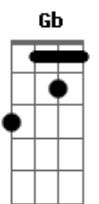

Cia Kokelinha - Ao Mestre Com Carinho

tom:

Intro: Gb E Db B A
 Gb E Db B A

A B D A
 Quero aprender sua lição que faz tão bem pra mim
 A B D A
 Agradecer de coração por você ser assim

Ab Dbm
 Legal ter você aqui
 Ab Dbm
 Uma amiga em que eu posso acreditar
 B E B Gb
 Queria tanto te abraçar

B
 Alcançar as estrelas

A
 Não vai ser fácil

B
 Mas se eu te pedi

A B
 Você me ensina como descobrir
 E Gb E Db B A

Acordes

© ukulele-chords.com

© ukulele-chords.com

© ukulele-chords.com