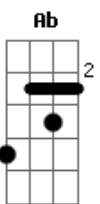

© ukulele-chords.com