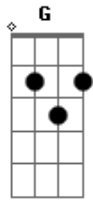

Cia do Lume - Grande Amor

tom:

Intro: D G D ^D G D G A

[Verso]

^D A minha vida era tão ^G vazia
^D Eu não sabia desse grande amor
^{Bm} Que transformou a minha ^G noite em dia
^{Bm} Em ^A alegria toda ^D minha dor (ooh)

^D Eu não sabia deste ^G Deus tremendo
^D Que estava vendo todo ^G meu sofrer

Acordes

© ukulele-chords.com

© ukulele-chords.com

© ukulele-chords.com

© ukulele-chords.com

^{Bm} E que na cruz me libertou ^G morrendo
^{Bm} Deu sua vida só pra eu viver (comigo!) ^A