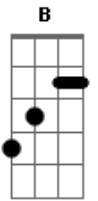

Cia. do Baile - A Loira e a Morena

tom: E

Meus olhos estão te dizendo E B

Que eu já bebi demais E

O motivo eu digo agora B

A loirinha já não me quer mais E

Amigo também tou sofrendo B E

Bebendo quase até demais E

A morena foi embora B

Com a loira e não voltaram mais E

Traga uma cerveja pra desabafar B

Amigo nem te conto quanto já sofri E B

Acordes

© ukulele-chords.com

© ukulele-chords.com

© ukulele-chords.com

O garçom sorrindo me falou agora

A loira e a morena estão por aí E

Amigo tua loira está lá no canto B

Dei alguns amassos pra te magoar E

A minha morena também tá por lá B

Bebendo a noite inteira pra me provocar E