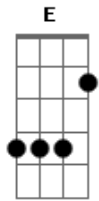

Cia. do Baile - A Loira e a Morena

tom: E

Meus olhos estão te dizendo E B

Que eu já bebi demais E

O motivo eu digo agora B

A loirinha já não me quer mais E

Amigo também tou sofrendo B E

Bebendo quase até demais E

A morena foi embora B

Com a loira e não voltaram mais E

Traga uma cerveja pra desabafar B

Amigo nem te conto quanto já sofri E B

Acordes

© ukulele-chords.com

© ukulele-chords.com

© ukulele-chords.com