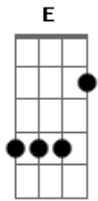

Cia. do Baile - A Loira e a Morena

tom: E

Meus olhos estão te dizendo E B

Que eu já bebi demais E

O motivo eu digo agora B

A loirinha já não me quer mais E

Amigo também tou sofrendo B E

Bebendo quase até demais E

A morena foi embora B

Com a loira e não voltaram mais E

Traga uma cerveja pra desabafar B

Amigo nem te conto quanto já sofri E B

Acordes

© ukulele-chords.com

© ukulele-chords.com

© ukulele-chords.com