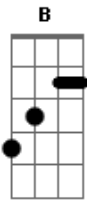

Cia. do Baile - A Loira e a Morena

tom: E

Meus olhos estão te dizendo E B

Que eu já bebi demais E

O motivo eu digo agora B

A loirinha já não me quer mais E

Amigo também tou sofrendo B E

Bebendo quase até demais E

A morena foi embora B

Com a loira e não voltaram mais E

Traga uma cerveja pra desabafar B

Amigo nem te conto quanto já sofri E B

Acordes

© ukulele-chords.com

© ukulele-chords.com

© ukulele-chords.com

O garçom sorrindo me falou agora

A loira e a morena estão por aí E

Amigo tua loira está lá no canto B

Dei alguns amassos pra te magoar E

A minha morena também tá por lá B

Bebendo a noite inteira pra me provocar E