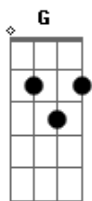

Chuva a Granel - Cadente Madrugada

Tom: **D**
Intro: (**Bm Bm**)

(**Bm Bm**)
Cai a madrugada
Sobre a noite em desaviso
Cai a madrugada com a chuva

A inevitável madrugada
Sobre os telhados, bares, ruas
Rente, para per perante, um eco cai

Dbm7 Gb7
Cai lá fora
Dbm7 Gb7
Cai lá fora

(**Bm Bm**)
Cai a madrugada
Sobre a insônia, com o orvalho
Em direção da cama,
Dentro do sonho
Cai a madrugada

Sob a luz com a neblina
Cai em mim, em nós, no mundo, na esquina, no cais
Cai lá fora

Em G
Tudo pela calha escorre
D A Dbm7 Gb7
Na enxurrada da cadente madrugada
Em G
Tudo pela calha escorre
D A Dbm7 Gb7
Na enxurrada da cadente madrugada
G Gb7
Queda uma coisa em cima de outra
(**Bm Bm**)
Coisa encima do tempo
G Gb7
Queda uma coisa em cima de outra
(**Bm Bm**)
Coisa em cima do tempo

HARMONIA DOS SOLOS DE GUITARRA E GAITA: (**Bm Bm**) **G A Bm Bm**

Acordes

© ukulele-chords.com

© ukulele-chords.com

© ukulele-chords.com

© ukulele-chords.com

© ukulele-chords.com

© ukulele-chords.com