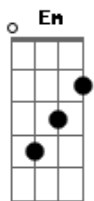

Chuva a Granel - Cadente Madrugada

Tom: **D**
Intro: (**Bm Bm**)

(**Bm Bm**)
Cai a madrugada
Sobre a noite em desaviso
Cai a madrugada com a chuva

A inevitável madrugada
Sobre os telhados, bares, ruas
Rente, para per perante, um eco cai

Dbm7 Gb7
Cai lá fora
Dbm7 Gb7
Cai lá fora

(**Bm Bm**)
Cai a madrugada
Sobre a insônia, com o orvalho
Em direção da cama,
Dentro do sonho
Cai a madrugada

Sob a luz com a neblina
Cai em mim, em nós, no mundo, na esquina, no cais
Cai lá fora

Em G
Tudo pela calha escorre
D A Dbm7 Gb7
Na enxurrada da cadente madrugada
Em G
Tudo pela calha escorre
D A Dbm7 Gb7
Na enxurrada da cadente madrugada
G Gb7
Queda uma coisa em cima de outra
(**Bm Bm**)
Coisa encima do tempo
G Gb7
Queda uma coisa em cima de outra
(**Bm Bm**)
Coisa em cima do tempo

HARMONIA DOS SOLOS DE GUITARRA E GAITA: (**Bm Bm**) **G A Bm Bm**

Acordes

© ukulele-chords.com

© ukulele-chords.com

© ukulele-chords.com

© ukulele-chords.com

© ukulele-chords.com

© ukulele-chords.com