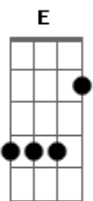

© ukulele-chords.com