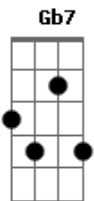

Chuva a Granel - Cadente Madrugada

Tom: **D**
Intro: (**Bm Bm**)

(**Bm Bm**)
Cai a madrugada
Sobre a noite em desaviso
Cai a madrugada com a chuva

A inevitável madrugada

Sobre os telhados, bares, ruas

Rente, para per perante, um eco cai

Dbm7 Gb7
Cai lá fora
Dbm7 Gb7
Cai lá fora

(**Bm Bm**)
Cai a madrugada
Sobre a insônia, com o orvalho
Em direção da cama,
Dentro do sonho

Cai a madrugada

Sob a luz com a neblina
Cai em mim, em nós, no mundo, na esquina, no cais
Cai lá fora

Tudo pela calha escorre
Na enxurrada da cadente madrugada

Tudo pela calha escorre
Na enxurrada da cadente madrugada

Queda uma coisa em cima de outra

Coisa encima do tempo
Queda uma coisa em cima de outra

Coisa em cima do tempo

HARMONIA DOS SOLOS DE GUITARRA E GAITA: (**Bm Bm**) **G A Bm Bm**

Acordes

© ukulele-chords.com

© ukulele-chords.com

© ukulele-chords.com

© ukulele-chords.com

© ukulele-chords.com