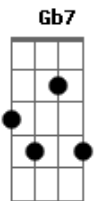

Chuva a Granel - Cadente Madrugada

Tom: **D**
Intro: (**Bm Bm**)

(**Bm Bm**)
Cai a madrugada
Sobre a noite em desaviso
Cai a madrugada com a chuva

A inevitável madrugada
Sobre os telhados, bares, ruas
Rente, para per perante, um eco cai

Dbm7 Gb7
Cai lá fora
Dbm7 Gb7
Cai lá fora

(**Bm Bm**)
Cai a madrugada
Sobre a insônia, com o orvalho
Em direção da cama,
Dentro do sonho
Cai a madrugada

Sob a luz com a neblina
Cai em mim, em nós, no mundo, na esquina, no cais
Cai lá fora

Em G
Tudo pela calha escorre
D A Dbm7 Gb7
Na enxurrada da cadente madrugada
Em G
Tudo pela calha escorre
D A Dbm7 Gb7
Na enxurrada da cadente madrugada
G Gb7
Queda uma coisa em cima de outra
(**Bm Bm**)
Coisa encima do tempo
G Gb7
Queda uma coisa em cima de outra
(**Bm Bm**)
Coisa em cima do tempo

HARMONIA DOS SOLOS DE GUITARRA E GAITA: (**Bm Bm**) **G A Bm Bm**

Acordes

© ukulele-chords.com

© ukulele-chords.com

© ukulele-chords.com

© ukulele-chords.com

© ukulele-chords.com

© ukulele-chords.com