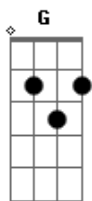

Chuva a Granel - Cadente Madrugada

Tom: **D**
Intro: (**Bm Bm**)

(**Bm Bm**)
Cai a madrugada
Sobre a noite em desaviso
Cai a madrugada com a chuva

A inevitável madrugada

Sobre os telhados, bares, ruas

Rente, para per perante, um eco cai

Dbm7 Gb7
Cai lá fora
Dbm7 Gb7
Cai lá fora

(**Bm Bm**)
Cai a madrugada
Sobre a insônia, com o orvalho
Em direção da cama,
Dentro do sonho

Cai a madrugada

Sob a luz com a neblina
Cai em mim, em nós, no mundo, na esquina, no cais
Cai lá fora

Tudo pela calha escorre
Na enxurrada da cadente madrugada

Tudo pela calha escorre
Na enxurrada da cadente madrugada

Queda uma coisa em cima de outra

Coisa encima do tempo
Queda uma coisa em cima de outra

Coisa em cima do tempo

HARMONIA DOS SOLOS DE GUITARRA E GAITA: (**Bm Bm**) **G A Bm Bm**

Acordes

© ukulele-chords.com

© ukulele-chords.com

© ukulele-chords.com

© ukulele-chords.com

© ukulele-chords.com