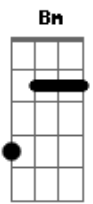

© ukulele-chords.com

© ukulele-chords.com