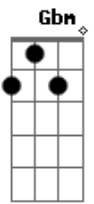

© ukulele-chords.com