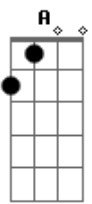

© ukulele-chords.com