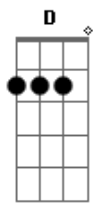

Churrasquinho do Menos É Mais - Manda Áudio (part. Di Propósito)

tom: D

Você me deixou na loucura, sem ter como te
localizar

Dessa vez você foi imatura por mensagem Bm
é fácil terminar G

Esfria a cabeça cuidado com a rua A Bm

Se eu te machuquei tenta me perdoar G
Tenta me perdoar A7

G A7
Manda áudio Deixa eu ver se tem saudade no seu tom de voz

No seu alô da pra saber se ainda pensa em nós Gbm

Se o problema for amor pode voltar que ainda tem Gbm Bm Am D7

G A7
Manda áudio Deixa eu ver se tem saudade no seu tom de voz

No seu alô da pra saber se ainda pensa em nós Gbm

Se o problema for amor pode voltar que ainda tem Gbm Bm Am D7

Você só sai da minha vida se eu for também Bm

Acordes