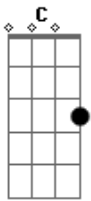

# Church Music - Eternidade

tom:

Intro: C F Am G C F G

F Am G  
Separado estava em meio a escuridão

F Am G  
Pelos erros, inimigo me tornei

Dm Am  
Longe, sem direção

C  
Teu amor me achou

( C F Am G C F G )

Am F  
Por toda Eternidade

C G  
Por toda Eternidade

Am F  
Por toda Eternidade

C G  
Por toda Eternidade

[Final] F