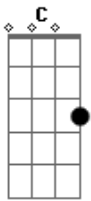

Church Music - Eternidade

tom:

Intro: C F Am G C F G

F Am G
Separado estava em meio a escuridão

F Am G
Pelos erros, inimigo me tornei

Dm Am
Longe, sem direção

C
Teu amor me achou

(C F Am G C F G)

F Am
Hoje os meus olhos estão firmados

G
Na Esperança, no que há de vir

F Am
Vejo o caminho pra Eternidade

G Dm Am
O meu destino, a Cruz mostrou

C F
Que é Você!

Am G
Que é Você!

C F
Que é Você!

G
Que é Você!

[Ponte]

C F
Te esperamos, desejamos

Am G
Estar Contigo, Te exaltar

C
Por toda Eternidade

F Am
Desejamos, estar Contigo

G C

Te exaltar, por toda Eternidade

F Am
Desejamos, estar Contigo

G C
Te exaltar por toda Eternidade

F C
Desejamos, estar Contigo

G Am
Te exaltar, por toda Eternidade

F C G
Desejamos, estar Contigo, Te exaltar

[Refrão]

C F
Pra sempre Santo é o Senhor

Am G
O Cordeiro que venceu por nós

C F
Aquele que era e há de vir

G
Eterno Rei

Am F
Te esperamos, desejamos

C G
Estar Contigo, Te exaltar

Am
Por toda Eternidade

F C G
Desejamos, estar Contigo, Te exaltar

Am F
Por toda Eternidade

C G
Por toda Eternidade

Am F
Por toda Eternidade

C G
Por toda Eternidade

[Final] F

Acordes

© ukulele-chords.com