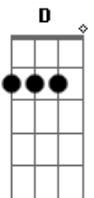

[Refrão]

G B7 C
Eu quero que você tenha um sonho bom
F
Então, desligue a televisão
G B7 C
Escute o meu coração. Vem gravar
D G
As palavras que eu cantei

[Solo] G B7 C F
G B7 C D

[Refrão]

G B7 C
Eu quero que você tenha um sonho bom
F
Então, desligue a televisão
G B7 C
Escute o meu coração. Vem gravar
D G
As palavras que eu cantei

G B7 C F G B7 C D
La rara rara raaaa eh eh eh eh ieh
Lara rara Lara raaaa aahh
Oh oh oh

[Final] G F C F

Acordes

© ukulele-chords.com

© ukulele-chords.com

© ukulele-chords.com

© ukulele-chords.com

© ukulele-chords.com