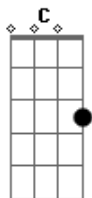

[Refrão]

G B7 C
Eu quero que você tenha um sonho bom
F
Então, desligue a televisão
G B7 C
Escute o meu coração. Vem gravar
D G
As palavras que eu cantei

F C
Pra você, quando o sol se pôs
F G

Na estrada que uniu nós dois
F C
Mas você quis o mundo olhar
F
Partiu sem sequer me avisar

[Refrão]

G B7 C
Eu quero que você tenha um sonho bom
F
Então, desligue a televisão
G B7 C
Escute o meu coração. Vem gravar
D G
As palavras que eu cantei

[Solo] G B7 C F
G B7 C D

[Refrão]

G B7 C
Eu quero que você tenha um sonho bom
F
Então, desligue a televisão
G B7 C
Escute o meu coração. Vem gravar
D G
As palavras que eu cantei

G B7 C F G B7 C D
La rara rara raaaa eh eh eh eh ieh
Lara rara Lara raaaa aahh
Oh oh oh

[Final] G F C F

Acordes

© ukulele-chords.com

© ukulele-chords.com

© ukulele-chords.com

© ukulele-chords.com

© ukulele-chords.com