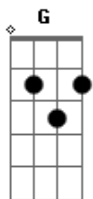

Chula Rock Band - Eternamente

tom:

Intro: G Em C Cm

Eternamente eu sei o excesso não faz bem
Eternamente é muito tempo pra se amar alguém

Mas se você achar que ainda é pouco
É só falar que eu volto pra te amar eternamente em dobro
Subir ladeiras, ruas estreitas, casarões
Quantos amores por ali se eternizaram

Passaram pássaros e joaninhas espalhando
Amores pelas flores da cidade

É tão fácil ter você na mente
É ter na mente sempre alguém que escolheu
Guardar todo seu amor eternamente
pra uma pessoa só

E então todo meu amor
E então todo meu amor
Eternamente por aqui ficou

(G Em C Cm)
(G Em C Cm)

É tão fácil ter você na mente
É ter na mente sempre alguém que escolheu
Guardar todo seu amor eternamente

pra uma pessoa só
E então todo meu amor
E então todo meu amor
Eternamente por aqui ficou

E então todo meu amor
E então todo meu amor
Eternamente por aqui ficou

Acordes

© ukulele-chords.com