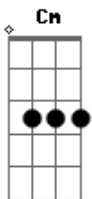

(G Em C Cm)
(G Em C Cm)

É tão fácil ter você na mente
É ter na mente sempre alguém que escolheu
Guardar todo seu amor eternamente

pra uma pessoa só
E então todo meu amor
E então todo meu amor
Eternamente por aqui ficou

E então todo meu amor
E então todo meu amor
Eternamente por aqui ficou

Acordes

© ukulele-chords.com

© ukulele-chords.com

© ukulele-chords.com

© ukulele-chords.com

© ukulele-chords.com

© ukulele-chords.com