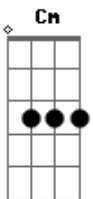

(G Em C Cm)
(G Em C Cm)

É tão fácil ter você na mente
É ter na mente sempre alguém que escolheu
Guardar todo seu amor eternamente

pra uma pessoa só
E então todo meu amor
E então todo meu amor
Eternamente por aqui ficou

E então todo meu amor
E então todo meu amor
Eternamente por aqui ficou

Acordes

© ukulele-chords.com

© ukulele-chords.com

© ukulele-chords.com

© ukulele-chords.com

© ukulele-chords.com

© ukulele-chords.com