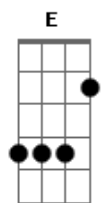

D
So queria ouvir sua

B7
Voz dizendo moço

D
Ce ta atrasado pra

B7 E A
me ver, morrer de amor

E A
E agora esse velho dilema

E A
Pois eu sei que nada mudou

E
Foi tudo muito lindo sonho

A
delirantes, mas

D
Eu ando meio complicado

B7
Se não rolar nada eu calo

D
Vou levando a boa vida

B7
E pago é de diabo

E
sem você

Riff:

Acordes

© ukulele-chords.com