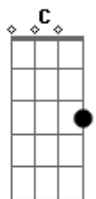

© ukulele-chords.com