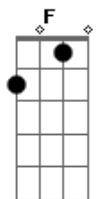

Chuck Hipolito - Superfície de Contato

tom:

F

Depois a gente se encontrou

Não pude ver a sua imagem

Da mensagem que você mandou

Chegou só a metade

F

Já era fim de tarde

E eu do outro lado da cidade

F

Esperando alguma coisa acontecer

e o anoitecer. Uhhh vai saber

F

E eu lembrei daquela única vez

Que eu resolvi não te levar a sério

F

Uma charada que eu não sabia decifrar

F

Será que é só dissonância

Bb C

Ou a distância que nos faz ficar

F C Bb

Pra lá e pra cá e nem aí

F

Ninguém me tira mais daqui

C Bb C

Uhhh vai você

F C Bb C

Uhhh vem você

F C Bb

Que fique claro eu queria te lamber assim

C

Feito bicho desde o primeiro dia

F C Bb C

Quería que você gostasse de mim

F C

Quería que você gostasse de mim

Dm Bb C F

E que a gente encontrasse nosso jeito

C Bb

De ficar de boa e sempre afim

F

Ficar de boa e sempre afim

C Bb C

Uhhh sempre afim

F C Bb C

Uhhh sempre afim

Acordes

© ukulele-chords.com