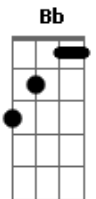

© ukulele-chords.com