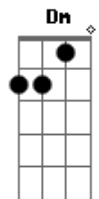

© ukulele-chords.com