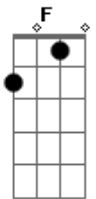

Chuck Hipolito - Superfície de Contato

tom:

F

Depois a gente se encontrou

Não pude ver a sua imagem

Da mensagem que você mandou

Chegou só a metade

F

Já era fim de tarde

E eu do outro lado da cidade

F

Esperando alguma coisa acontecer

e o anoitecer. Uhhh vai saber

F

E eu lembrei daquela única vez

Que eu resolvi não te levar a sério

F

Uma charada que eu não sabia decifrar

F

Será que é só dissonância

Bb C

Ou a distância que nos faz ficar

F C Bb

Pra lá e pra cá e nem aí

F

Ninguém me tira mais daqui

C Bb C

Uhhh vai você

F C Bb C

Uhhh vem você

F C Bb

Que fique claro eu queria te lamber assim

C

Feito bicho desde o primeiro dia

F C Bb C

Queria que você gostasse de mim

F C

Queria que você gostasse de mim

Dm Bb C F

E que a gente encontrasse nosso jeito

C Bb

De ficar de boa e sempre afim

F

Ficar de boa e sempre afim

C Bb C

Uhhh sempre afim

F C Bb C

Uhhh sempre afim

Acordes

© ukulele-chords.com