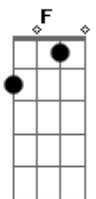

Chuck Hipolito - Superfície de Contato

tom: F C

Depois a gente se encontrou
Não pude ver a sua imagem
Da mensagem que você mandou
Chegou só a metade
Já era fim de tarde
E eu do outro lado da cidade
Esperando alguma coisa acontecer
e o anoitecer. Uhhh vai saber
E eu lembrei daquela única vez
Que eu resolvi não te levar a sério
Uma charada que eu não sabia decifrar
Será que é só dissonância

Bb C
Ou a distância que nos faz ficar
Pra lá e pra cá e nem aí
Ninguém me tira mais daqui
Uhhh vai você
Uhhh vem você
Que fique claro eu queria te lamber assim
Feito bicho desde o primeiro dia
Queria que você gostasse de mim
Queria que você gostasse de mim
E que a gente encontrasse nosso jeito
De ficar de boa e sempre afim
Ficar de boa e sempre afim
Uhhh sempre afim
Uhhh sempre afim

Acordes

© ukulele-chords.com