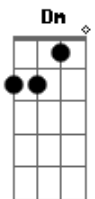

© ukulele-chords.com