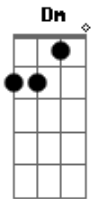

© ukulele-chords.com