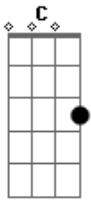

Chuão - Noite & Alvorada

tom:

Intro: F C C

F C
Já chegou a noite
F C
E a alvorada
F Bb F
Chegou tarde demais
F Bb F
E eu não consegui dormir
F Fm C
Sem você aqui
E G7 C
Não vai dar pra ser
E G7 C
Volta logo, querido

F G7 C
Antes do amanhecer

F C
Já acabou a noite
F C
E a madrugada
F Bb F
Bateu forte demais
F Bb F
E eu não consegui sorrir
F Fm C
Com você aqui
E G7 C
Não vai dar pra ser
E G7 C
Vai embora, querido
Fm G7 C
Antes do anoitecer

Acordes

© ukulele-chords.com