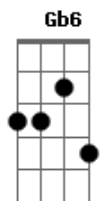

© ukulele-chords.com