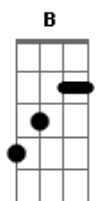

Chuão - Fugi

tom:

Intro: Gb Gb7 Bbm Bbm

Eu fugi

Bbm Porque eu fiquei com medo

Bbm Da minha roupa

Bbm Do meu cheiro

(Gb Gb7 Bbm Bbm)

[Refrão]

(Bb)

Gb6 Quando eu vou parar

B De correr

Gb6 Não há mais lugar

B B Pra se esconder

(Gb Gb7 Bbm Bbm)

Gb Gb7 Bbm Bbm Me fudi, agora não posso mais ser eu

Gb Gb7 Eu to ferrado

Bbm Bbm Eu to ferrado

Gb Gb7 Bbm Bbm Me perdi, agora não posso mais voltar

Gb Gb7 Eu to ferrado

Bbm Bbm Eu to ferrado

Gb Gb7 Bbm Bbm Porta de saída

Gb Da vida

Acordes