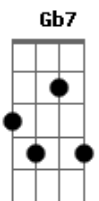

© ukulele-chords.com