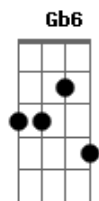

© ukulele-chords.com