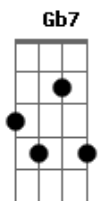

© ukulele-chords.com