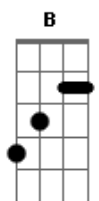

Chuão - Fugi

tom:

Intro: Gb Gb7 Bbm Bbm7

Eu fugi
Bbm7 Gb Gb7 Bbm
Porque eu fiquei com medo
Bbm7 Gb Gb7 Bbm
Da minha roupa
Bbm7
Do meu cheiro

(Gb Gb7 Bbm Bbm7)

[Refrão]

(Bb)

Gb6
Quando eu vou parar
B
De correr

Gb6
Não há mais lugar
B B
Pra se esconder

(Gb Gb7 Bbm Bbm7)

Gb Gb7 Bbm Bbm7
Me fudi, agora não posso mais ser eu
Gb Gb7
Eu to ferrado
Bbm Bbm7
Eu to ferrado
Gb Gb7 Bbm Bbm7
Me perdi, agora não posso mais voltar
Gb Gb7
Eu to ferrado
Bbm Bbm7
Eu to ferrado
Gb Gb7 Bbm Bbm7
Porta de saída
Gb
Da vida

Acordes

© ukulele-chords.com