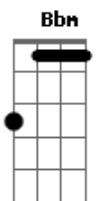

© ukulele-chords.com