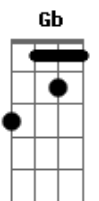

© ukulele-chords.com