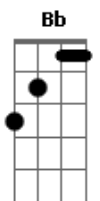

© ukulele-chords.com