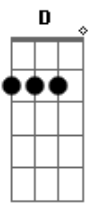

Tive pena de mim mesmo
A A7

Pobre coração
D E

Já sofri desilusão
A Abm Gbm

Já chorei de solidão
Bm E

Tive pena de mim mesmo
A A7

Pobre coração
D E

Não dá pra ficar assim
A Abm

Sofrendo tanto por alguém
Gbm Bm

Que não merece um querer
E

Não dá pra ficar assim
A Abm

Meu coração já não suporta mais
Gbm Bm

Sofrer por você, iê, iê
E

Novamente, novamente
(D E A Abm)
(Gbm Bm E A)

Acordes

© ukulele-chords.com

© ukulele-chords.com