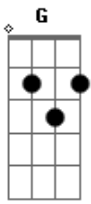

Chrystian - Marina

Tom: G
Intro: G D E C D

G
Acordei mais um dia
D
sem saber que fazer
E
lembrei que você existia
C D
que me deu motivos pra viver
G

tão bela e perfeita
D
por quem me apaixonei
E
sincronizado em uma sintonia
C D A Em C G
somente eu e você
G A
eu sei que logo em breve a gente vai se encontrar
C D
e não haverá desculpas para não me amar..
Repete intro...

Acordes

© ukulele-chords.com