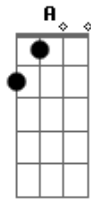

Chrystian - Marina

Tom: G
Intro: G D E C D

G
Acordei mais um dia
D
sem saber que fazer
E
lembrei que você existia
C D
que me deu motivos pra viver
G

tão bela e perfeita
D
por quem me apaixonei
E
sincronizado em uma sintonia
C D A Em C G
somente eu e você
G A
eu sei que logo em breve a gente vai se encontrar
C D
e não haverá desculpas para não me amar..
Repete intro...

Acordes

© ukulele-chords.com

© ukulele-chords.com

© ukulele-chords.com

© ukulele-chords.com

© ukulele-chords.com

© ukulele-chords.com