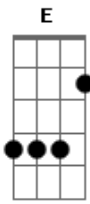

© ukulele-chords.com