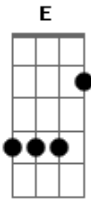

Chrystian - Marina

Tom: G
Intro: G D E C D

G
Acordei mais um dia
D
sem saber que fazer
E
lembrei que você existia
C D
que me deu motivos pra viver
G

tão bela e perfeita
D
por quem me apaixonei
E
sincronizado em uma sintonia
C D A Em C G
somente eu e você

G A
eu sei que logo em breve a gente vai se encontrar
C D
e não haverá desculpas para não me amar..

Repete intro...

Acordes

© ukulele-chords.com

© ukulele-chords.com

© ukulele-chords.com

© ukulele-chords.com