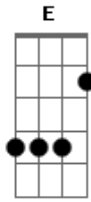

© ukulele-chords.com

© ukulele-chords.com