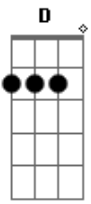

Chrystian - Marina

Tom: G
Intro: G D E C D

G
Acordei mais um dia
D
sem saber que fazer
E
lembrei que você existia
C D
que me deu motivos pra viver
G

tão bela e perfeita
D
por quem me apaixonei
E
sincronizado em uma sintonia
C D A Em C G
somente eu e você
G A
eu sei que logo em breve a gente vai se encontrar
C D
e não haverá desculpas para não me amar..
Repete intro...

Acordes

© ukulele-chords.com

© ukulele-chords.com

© ukulele-chords.com

© ukulele-chords.com

© ukulele-chords.com

© ukulele-chords.com