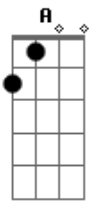

© ukulele-chords.com