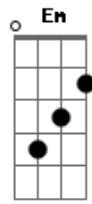

© ukulele-chords.com