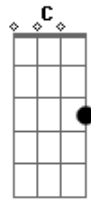

Chrystian - Marina

Tom: G
Intro: G D E C D

G
Acordei mais um dia
D
sem saber que fazer
E
lembrei que você existia
C D
que me deu motivos pra viver
G

tão bela e perfeita
D
por quem me apaixonei
E
sincronizado em uma sintonia
C D A Em C G
somente eu e você

G A
eu sei que logo em breve a gente vai se encontrar
C D
e não haverá desculpas para não me amar..

Repete intro...

Acordes

© ukulele-chords.com

© ukulele-chords.com

© ukulele-chords.com

© ukulele-chords.com