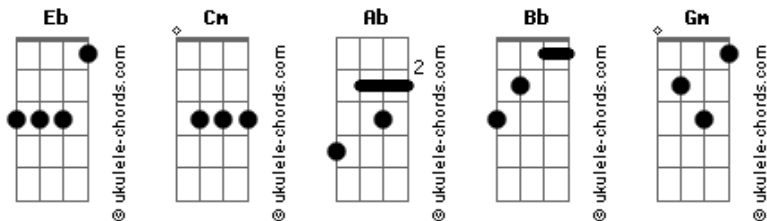

Chrono - Lápis Lazuli (Steven Universe) - Livre Pra Voar

tom:

Intro: Cm Ab Eb Bb

Cm
Me sinto tão vazia
Ab
Eu vou me afundar nesse mar
Eb
Como eu não quebraria?
Bb
Se insistem em me afogar

Cm
Preso nesse espelho onde tudo que eu vejo é eu
Ab
Implorando por ajuda e o único que percebeu
Bb
Foi você!

Cm
Eu juro que não sou má
Gm
Me dê uma chance de provar
Ab
Se daqui me libertar

[Refrão]

Cm Gm Ab
Serei leve como a água

Ab
Livre pra voar

Cm
Vasta como o mar

Gm
Eu não serei refém

Ab
Só busco liberdade

Ab
E o brilho que se tem

Cm
Uma Lápis Lazuli

Ab
Uma Lápis Lazuli

[Segunda Parte]

Eb Bb
E quando achei que estaria livre

Cm
Você chegou, tirou o meu chão

Ab
A toxidade de uma relação

Acordes

Eb
Jurei não ser refém de ninguém
Bb
Pra te prender no mar
Cm
Me prendo também!

Ab
Só busco liberdade

Ab
E o brilho que se tem

Eb
Uma Lápis Lazuli

Bb Gm Ab
Uma Lápis Lazuli

Eb Bb Gm
Azul

Ab Cm
A cor mais humana

Bb
Azul

Ab
No fundo do oceano