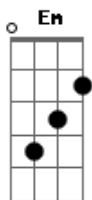

Christos Music - Como Flechas

tom:

D

Bm Gbm

Me acheguei, diante de Ti

Em Bm A

E fui tocado por tuas brasas do altar

Bm Gbm

Em meio a um povo de impuros lábios

Em Bm A

Eu fui achado e escolhido por tuas mãos

Em Gbm Bm

Ouço tua voz dizendo filho vai

A Em

Já não é tempo de olhar atrás

Gbm Bm

Brilha tua luz em mim Deus

D

Como flecha eu quero ser em tuas mãos

Acordes

© ukulele-chords.com

© ukulele-chords.com

© ukulele-chords.com

© ukulele-chords.com