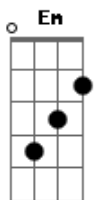

© ukulele-chords.com