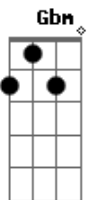

Christos Music - Como Flechas

tom:

D

Bm Gbm

Me acheguei, diante de Ti

Em Bm A

E fui tocado por tuas brasas do altar

Bm Gbm

Brilha tua luz em mim Deus

D

Como flecha eu quero ser em tuas mãos

Acordes

© ukulele-chords.com

© ukulele-chords.com

© ukulele-chords.com

© ukulele-chords.com