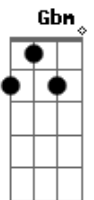

© ukulele-chords.com