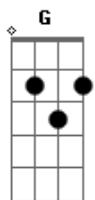

© ukulele-chords.com

Confia em mim contigo eu serei

Eis me aqui Senhor

Leva me a proclamar tua salvação

Faz cadeias quebrar

Quando a luz brilhar as trevas fugirão

Brilha tua luz em mim Deus

Faz incendiar as nações

Brilha tua luz em mim Deus

Como flecha eu quero ser em tuas mãos