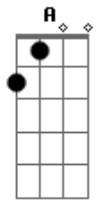

Christopher Charles - Mina

tom:

A

[Primeira Parte]

(A E Gbm D)

A
Mina, minha vida anda tão deprimida

E
E ainda não achei saída.

Gbm
A paisagem ao meu redor é cinza

D
Mas contigo ela fica colorida

A
Esse teu jeito louco de amar

E
Esse teu jeito louco de viver

Gbm
Nem consigo imaginar

D
Se, por acaso, um dia eu te perder

[Pré-Refrão]

A
Então vamos aproveitar

E
E ir até onde der

Gbm

Acordes

© ukulele-chords.com