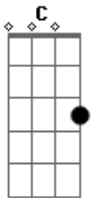

Christine D'Clario - Gracia Tan Gloriosa

Tom: C
Intro: DUCCION

F-Am- C- G
F- C- G

Am G C
Bajo la cruz del salvador
F G
Mi afrenta no se puede esconder

C F
Brilló al fin la redención

Am G F
Su perfección mi cruz llevó

Dm G C
Gracia tan gloriosa

Am G C
Rasgó el velo con su amor
F G

C F
Corona de dolor llevó

C F
La ley cedió a la libertad

Am G F
Para toda la humanidad

Dm G C
Gracia tan gloriosa

G C F Am G
Brilló, la gloria del amor de Dios
C F

C F
Rodeando mi entrega

G C F Am G
Y sé, que siempre aceptado soy

CORO:

C F
/oronado en gloria
Am G C
Digno es el Señor de toda gloria
F Am G
por siempre, Santo es el Señor//

Instrumental:

/-C-F-G
Am-F-G

Am G C
Triunfantes te adoramos Rey
F G
Cantando al justo Dios de amor

C F
Y todo ojo lo verá

Am G F
No merecíamos su amor

Dm G C
Gracia tan gloriosa

Brillo.....

Am G C
Glorioso el día en que veré
F G

C F
La faz de aquel que me compró

C F
Caeré postrado a sus pies

Am G F
Y eternamente reinaré

Dm G C
Gracia tan gloriosa

Acordes

© ukulele-chords.com