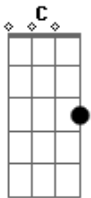

# Christine D'Clario - Gracia Tan Gloriosa

Tom: C  
Intro: DUCCION

F-Am- C- G  
F- C- G

Am G C  
Bajo la cruz del salvador  
F G  
Mi afrenta no se puede esconder

C F  
Brilló al fin la redención

Am G F  
Su perfección mi cruz llevó  
Dm G C  
Gracia tan gloriosa

Am G C  
Rasgó el velo con su amor  
F G

C F  
Corona de dolor llevó  
La ley cedió a la libertad

Am G F  
Para toda la humanidad  
Dm G C  
Gracia tan gloriosa

G C F Am G  
Brilló, la gloria del amor de Dios  
C F

Am G C  
Triunfantes te adoramos Rey  
F G  
Cantando al justo Dios de amor

C F  
Y todo ojo lo verá

Am G F  
No merecíamos su amor  
Dm G C  
Gracia tan gloriosa

Brillo.....

Am G C  
Glorioso el día en que veré  
F G  
La faz de aquel que me compró

C F  
Caeré postrado a sus pies

Am G G F  
Y eternamente reinaré  
Dm G C  
Gracia tan gloriosa