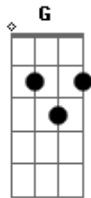

# Christine D'Clario - Gracia Tan Gloriosa

Tom: C  
Intro: DUCCION

F-Am- C- G  
F- C- G

Am G C  
Bajo la cruz del salvador  
F G  
Mi afrenta no se puede esconder

C F  
Brilló al fin la redención

Am G F  
Su perfección mi cruz llevó  
Dm G C  
Gracia tan gloriosa

Am G C  
Rasgó el velo con su amor  
F G

C F  
Corona de dolor llevó  
La ley cedió a la libertad

Am G F  
Para toda la humanidad  
Dm G C  
Gracia tan gloriosa

G C F Am G  
Brilló, la gloria del amor de Dios  
C F

Am G C  
Triunfantes te adoramos Rey  
F G  
Cantando al justo Dios de amor

C F  
Y todo ojo lo verá

Am G F  
No merecíamos su amor  
Dm G C  
Gracia tan gloriosa

Brillo.....

Am G C  
Glorioso el día en que veré  
F G  
La faz de aquel que me compró

C F  
Caeré postrado a sus pies

Am G G F  
Y eternamente reinaré  
Dm G C  
Gracia tan gloriosa