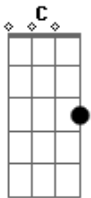

Christine D'Clario - Gracia Tan Gloriosa

Tom: C
Intro: DUCCION

F-Am- C- G
F- C- G

Am G C
Bajo la cruz del salvador
F G
Mi afrenta no se puede esconder

C F
Brilló al fin la redención

Am G F
Su perfección mi cruz llevó
Dm G C
Gracia tan gloriosa

Am G C
Rasgó el velo con su amor
F G

C F
Corona de dolor llevó
La ley cedió a la libertad

Am G F
Para toda la humanidad
Dm G C
Gracia tan gloriosa

G C F Am G
Brilló, la gloria del amor de Dios
C F

Rodeando mi entrega
G C F Am G
Y sé, que siempre aceptado soy

CORO:

C F
/oronado en gloria
Am G C
Digno es el Señor de toda gloria
F Am G
por siempre, Santo es el Señor//

Instrumental:

/-C-F-G
Am-F-G

Am G C
Triunfantes te adoramos Rey
F G
Cantando al justo Dios de amor

C F
Y todo ojo lo verá

Am G F
No merecíamos su amor
Dm G C
Gracia tan gloriosa

Brillo.....

Am G C
Glorioso el día en que veré
F G
La faz de aquel que me compró

C F
Caeré postrado a sus pies

Am G G F
Y eternamente reinaré
Dm G C
Gracia tan gloriosa

Acordes

© ukulele-chords.com