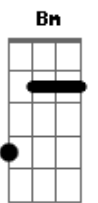

[Refrão]

G D A D
 Él es amor, Él es amor eterno
 G D A Bm
 Es esperanza y salvación eterna
 G D A Bm A
 Nuestra canción se escuchará por siempre
 G D A D
 Y adoraremos solo al Rey eterno

G D A D
 Él es amor, Él es amor eterno
 G D A Bm
 Es esperanza y salvación eterna
 G D A Bm A
 Nuestra canción se escuchará por siempre
 G D A
 Y adoraremos solo al Rey eterno

[Final] G D A D

© ukulele-chords.com

© ukulele-chords.com

© ukulele-chords.com

© ukulele-chords.com

© ukulele-chords.com

© ukulele-chords.com

© ukulele-chords.com