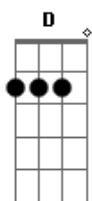

Christine D'Clario - Ancla

tom:

Intro: D G A D

[Primeira Parte]

D G A D
Puedo oír tu dulce voz llamándome
D G A D
Al desierto tú me guías yo iré
D G A D
Y no sé lo que me espera pero voy
D G A
En este viaje Señor

[Refrão]

G D
Si pierdo el control se mi centro
G D
Si en la tormenta estoy se mi refugio
G D
Si mi fe se va sé mi esperanza
G D
Y cuando ruga el mar sé tú mi ancla
(D G A D)

[Segunda Parte]

D G A D
Y en esta senda a ti me acercarás
D G A D
Pues yo sé que tus promesas cumplirás
D G A D
Fíjame al ritmo de tu corazón
D G A
En este viaje Señor

[Refrão]

G D
Si pierdo el control se mi centro
G D
Si en la tormenta estoy se mi refugio
G D
Si mi fe se va sé mi esperanza
G D
Y cuando ruga el mar sé tú mi ancla

Otro: Bm - A - Em

[Ponte]

Bm A
Tú mi centro, mi refugio
Em
Mi esperanza, quien me salva

[Refrão]

G D
Si pierdo el control, tu eres mi centro
G D
Si en la tormenta estoy, eres mi refugio
G D
Y si mi fe se va, tú eres mi esperanza
G D
Y cuando ruge el mar, tu eres mi ancla

G D
Si pierdo el control tu eres mi centro
G D
Si en la tormenta estoy tú eres mi refugio
G D
Y si mi fe se va eres mi esperanza
G D
Y cuando ruja el mar tu eres mi ancla
G D
Cuando ruge el mar tu eres mi ancla
(Bm A Em)

Acordes