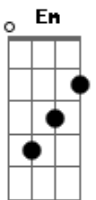

# Christine D'Clario - Ancla

tom:

Intro: D G A D

[Primeira Parte]

D G A D  
 Puedo oír tu dulce voz llamándome  
 D G A D  
 Al desierto tú me guías yo iré  
 D G A D  
 Y no sé lo que me espera pero voy  
 D G A  
 En este viaje Señor

## Acordes

© ukulele-chords.com

© ukulele-chords.com

© ukulele-chords.com

© ukulele-chords.com

© ukulele-chords.com

G D  
 Si pierdo el control se mi centro  
 G D  
 Si en la tormenta estoy se mi refugio  
 G D  
 Si mi fe se va sé mi esperanza  
 G D  
 Y cuando ruga el mar sé tú mi ancla