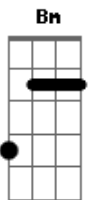

## Acordes

© ukulele-chords.com

© ukulele-chords.com

© ukulele-chords.com

© ukulele-chords.com

© ukulele-chords.com

G D  
 Si pierdo el control se mi centro  
 G D  
 Si en la tormenta estoy se mi refugio  
 G D  
 Si mi fe se va sé mi esperanza  
 G D  
 Y cuando ruga el mar sé tú mi ancla