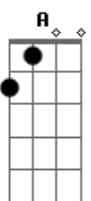

© ukulele-chords.com