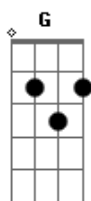

© ukulele-chords.com

© ukulele-chords.com