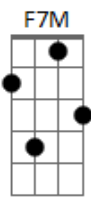

© ukulele-chords.com