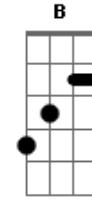

© ukulele-chords.com