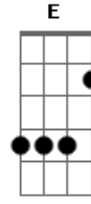

© ukulele-chords.com