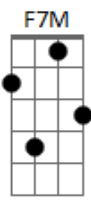

Christina Aguilera - Pa Mis Muchachas (part. Becky G, Nathy Peluso y Nicki Nicole)

tom:

Intro: Am7 F7M E
Am7 F7M E
Am7 F7M E
Am7 F7M E

[Primeira Parte]

Am7 F7M
Tengo E Am7 F7M
Y yo solita me mantengo E Am7
Pa' donde quiera, voy y vengo F7M E
Hago temblar el piso Am7
Y no pido permiso F7M
Cuando llego, no aviso

[Ponte]

Dm7 Dm7
Cuando Dm7 Am Am
Estoy llorando B B B F
Mezclo mis lágrimas, tequila y limón E E E
Y me levanto

[Refrão]

Am7 Dm7 E7
Pa' mis muchachas Am7 Dm7 E7
Pa' mis muchachas Am7
Pa' mis muchachas Dm7 E7
Esta guaracha es pa' mis muchacha'
Pa' mis muchachas Am7
Pa' mis muchachas Dm7 E7
Esta guaracha es pa' mis muchacha'

Am7 Dm7 E7
Pa' mis muchachas Am7 Dm7 E7
Pa' mis muchachas

Am7 Dm7 E7
Pa' mis muchachas Am7 Dm7 E7
Pa' mis muchachas

[Refrão Final]

Am7
Pa' mis muchachas Dm7 E7
Que se sueltan el pelo, Am7
Que le meten sin miedo (pa' mis muchachas)

Que esta canción les cae como anillo al dedo

Pa' mis muchachas

¡Apriétale!

[Final] Am7 Dm7 E7
Am7 Dm7 E7
Am7 Dm7 E7
Am7 Dm7 E7

Pa' mis muchachas

Acordes

© ukulele-chords.com

© ukulele-chords.com