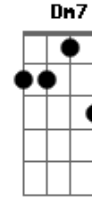

© ukulele-chords.com