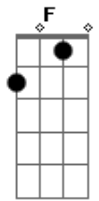

Christiano Domingues - O Fim do Amor

tom:

Intro: F Eb Db Bb

Se os olhos se abrissem agora

Não veria nada especial

Há guerras no mundo lá fora

Difícil saber o que está mal

Há sempre dois lados da história

Um cínico e fácil de ouvir

Um outro que diz sem demora

As dores que está a sentir

Eu grito Acabou

Acabou

Acabou

Acabou

Esteja pronto para colher o q plantou

Não perca tempo a admitir onde errou

E suportar o que nunca imaginou

O fim do Amor

O fim do Amor

Acordes

© ukulele-chords.com