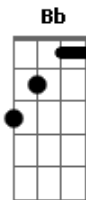

© ukulele-chords.com