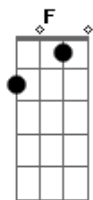

Christiano Domingues - O Fim do Amor

tom:

Intro: F Eb Db Bb

Se os olhos se abrissem agora

Não veria nada especial

Há guerras no mundo lá fora

Difícil saber o que está mal

Há sempre dois lados da história

Um cínico e fácil de ouvir

Um outro que diz sem demora

As dores que está a sentir

Eu grito Acabou

Acabou

Acabou

Acabou

Esteja pronto para colher o q plantou

Não perca tempo a admitir onde errou

E suportar o que nunca imaginou

O fim do Amor

O fim do Amor

Acordes