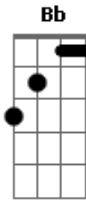

Christiano Domingues - O Fim do Amor

tom:

Intro: F Eb Db Bb

Se os olhos se abrissem agora

Não veria nada especial

Há guerras no mundo lá fora

Difícil saber o que está mal

Há sempre dois lados da história

Não perca tempo a admitir onde errou

E suportar o que nunca imaginou

O fim do Amor

O fim do Amor

Acordes

© ukulele-chords.com

© ukulele-chords.com

© ukulele-chords.com