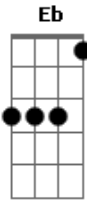

Christiano Domingues - O Fim do Amor

tom:

Intro: F Eb Db Bb

Se os olhos se abrissem agora

Não veria nada especial

Há guerras no mundo lá fora

Difícil saber o que está mal

Há sempre dois lados da história

Não perca tempo a admitir onde errou

E suportar o que nunca imaginou

O fim do Amor

O fim do Amor

Acordes

© ukulele-chords.com

© ukulele-chords.com

© ukulele-chords.com