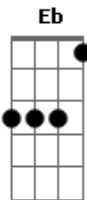

© ukulele-chords.com