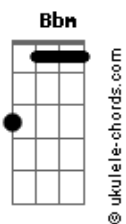

Christian Nodal - Probablemente (part. David Bisbal)

tom:

Intro: **Bm** **Bbm** **G** **Am** **D** **G**
Bm **Em** **E7** **C** **D**
C **Cm** **D7** **G**

Am
Probablemente
Te llame en la madrugada
D
G
Pidiéndote explicaciones
G **Em** **E7**
Del por qué hoy pa' ti soy nada

Am
Probablemente
D
Te digan tus amistades
G
Que me han visto fatal
G **Em** **E7**
Que ni parezco el mismo de antes

Am
Es muy probable
D
Que me falte el orgullo
G
Y salga a buscarte
G **Em** **E7**
Probablemente disimulo

Am
No observarte
D
Aunque me llenes los ojos
G
Con esa belleza
G **Em** **E7**
Que siempre me tuvo a tu antojo

Am
Probablemente
Acordes

D
Esto dure sólo un tiempo
G
O quizás sea permanente
G **Em** **E7**
Y me he tatuado tu recuerdo

Am
Y es que no logro olvidarte
D
Me haces falta a cada paso
G
Desearía que por lo menos
G **Em** **E7**
Pensaras en reintentarlo

Am
Probablemente
D
Solo sea cuestión de tiempo
G **D**
Para que caigas en cuenta
Em **E7**
Que necesitas mis besos

Am
Y que este amor no es desechable
D
No se borran los momentos
G **G**
Te hice mía tantas veces
Em **E7**
Dudo que tú olvides eso

C
Probablemente
D
Esto sólo está en mi mente
C
Y todo lo nuestro
D **G**
Ya haya terminado

(**C** **D** **G** **C** **G**)