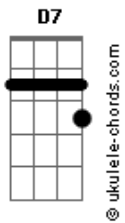

Christian Nodal - Probablemente (part. David Bisbal)

tom:

Intro: **Bm** **Bbm** **Am** **D** **G**
Bm **Em** **E7** **C** **D**
C **Cm** **D7** **G**

Am
Probablemente
Te llame en la madrugada
D
G
Pidiéndote explicaciones
G **Em** **E7**
Del por qué hoy pa' ti soy nada

Am
Probablemente
Te digan tus amistades
D
G
Que me han visto fatal
G **Em** **E7**
Que ni parezco el mismo de antes

Am
Es muy probable
D
Que me falte el orgullo
G
Y salga a buscarte
G **Em** **E7**
Probablemente disimulo

Am
No observarte
D
Aunque me llenes los ojos
G
Con esa belleza
G **Em** **E7**
Que siempre me tuvo a tu antojo

Am
Probablemente
Acordes

D
Esto dure sólo un tiempo
G
O quizás sea permanente
G **Em** **E7**
Y me he tatuado tu recuerdo

Am
Y es que no logro olvidarte
D
Me haces falta a cada paso
G
Desearía que por lo menos
G **Em** **E7**
Pensaras en reintentarlo

Am
Probablemente
D
Solo sea cuestión de tiempo
G **D**
Para que caigas en cuenta
Em **E7**
Que necesitas mis besos

Am
Y que este amor no es desechable
D
No se borran los momentos
G **G**
Te hice mía tantas veces
Em **E7**
Dudo que tú olvides eso

C
Probablemente
D
Esto sólo está en mi mente
C
Y todo lo nuestro
D **G**
Ya haya terminado

(**C** **D** **G** **C** **G**)