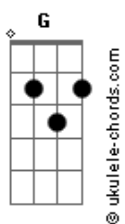

Christian Nodal - Probablemente (part. David Bisbal)

tom:

Intro: **Bm** **Bbm** **G** **Am** **D** **G**
Bm **Em** **E7** **C** **D**
C **Cm** **D7** **G**

Am
Probablemente
Te llame en la madrugada
D
G
Pidiéndote explicaciones
G **Em** **E7**
Del por qué hoy pa' ti soy nada

Am
Probablemente
Te digan tus amistades
D
G
Que me han visto fatal
G **Em** **E7**
Que ni parezco el mismo de antes

Am
Es muy probable
D
Que me falte el orgullo
G
Y salga a buscarte
G **Em** **E7**
Probablemente disimulo

Am
No observarte
D
Aunque me llenes los ojos
G
Con esa belleza
G **Em** **E7**
Que siempre me tuvo a tu antojo

Am
Probablemente
Acordes

D
Esto dure sólo un tiempo
G
O quizás sea permanente
G **Em** **E7**
Y me he tatuado tu recuerdo

Am
Y es que no logro olvidarte
D
Me haces falta a cada paso
G
Desearía que por lo menos
G **Em** **E7**
Pensaras en reintentarlo

Am
Probablemente
D
Solo sea cuestión de tiempo
G **D**
Para que caigas en cuenta
Em **E7**
Que necesitas mis besos

Am
Y que este amor no es desechable
D
No se borran los momentos
G **G**
Te hice mía tantas veces
Em **E7**
Dudo que tú olvides eso

C
Probablemente
D
Esto sólo está en mi mente
C
Y todo lo nuestro
D **G**
Ya haya terminado

(**C** **D** **G** **C** **G**)