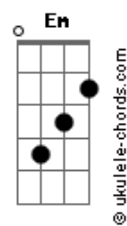

Christian Nodal - Probablemente (part. David Bisbal)

tom:

Intro: **Bm** **Bbm** **G** **Am** **D** **G**
Bm **Em** **E7** **C** **D**
C **Cm** **D7** **G**

Am
Probablemente
Te llame en la madrugada
D
G
Pidiéndote explicaciones
G **Em** **E7**
Del por qué hoy pa' ti soy nada

Am
Probablemente
D
Te digan tus amistades
G
Que me han visto fatal
G **Em** **E7**
Que ni parezco el mismo de antes

Am
Es muy probable
D
Que me falte el orgullo
G
Y salga a buscarte
G **Em** **E7**
Probablemente disimulo

Am
No observarte
D
Aunque me llenes los ojos
G
Con esa belleza
G **Em** **E7**
Que siempre me tuvo a tu antojo

Am
Probablemente
Acordes

D
Esto dure sólo un tiempo
G
O quizás sea permanente
G **Em** **E7**
Y me he tatuado tu recuerdo

Am
Y es que no logro olvidarte
D
Me haces falta a cada paso
G
Desearía que por lo menos
G **Em** **E7**
Pensaras en reintentarlo

Am
Probablemente
D
Solo sea cuestión de tiempo
G **D**
Para que caigas en cuenta
Em **E7**
Que necesitas mis besos

Am
Y que este amor no es desechable
D
No se borran los momentos
G **G**
Te hice mía tantas veces
Em **E7**
Dudo que tú olvides eso

C
Probablemente
D
Esto sólo está en mi mente
C
Y todo lo nuestro
D **G**
Ya haya terminado

(**C** **D** **G** **C** **G**)