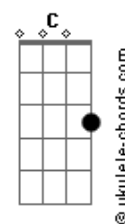

Christian Nodal - Probablemente (part. David Bisbal)

tom:

Intro: **Bm** **Bbm** **Am** **D** **G**
Bm **Em** **E7** **C** **D**
C **Cm** **D7** **G**

Am
Probablemente
Te llame en la madrugada
D
G
Pidiéndote explicaciones
G **Em** **E7**
Del por qué hoy pa' ti soy nada

Am
Probablemente
Te digan tus amistades
D
G
Que me han visto fatal
G **Em** **E7**
Que ni parezco el mismo de antes

Am
Es muy probable
D
Que me falte el orgullo
G
Y salga a buscarte
G **Em** **E7**
Probablemente disimulo

Am
No observarte
D
Aunque me llenes los ojos
G
Con esa belleza
G **Em** **E7**
Que siempre me tuvo a tu antojo

Am
Probablemente
Acordes

D
Esto dure sólo un tiempo
G
O quizás sea permanente
G **Em** **E7**
Y me he tatuado tu recuerdo

Am
Y es que no logro olvidarte
D
Me haces falta a cada paso
G
Desearía que por lo menos
G **Em** **E7**
Pensaras en reintentarlo

Am
Probablemente
D
Solo sea cuestión de tiempo
G **D**
Para que caigas en cuenta
Em **E7**
Que necesitas mis besos

Am
Y que este amor no es desechable
D
No se borran los momentos
G **G**
Te hice mía tantas veces
Em **E7**
Dudo que tú olvides eso

C
Probablemente
D
Esto sólo está en mi mente
C
Y todo lo nuestro
D **G**
Ya haya terminado

(**C** **D** **G** **C** **G**)