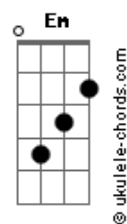

Christian Nodal - Probablemente (part. David Bisbal)

tom:

Intro: **Bm** **Bbm** **G** **Am** **D** **G**
Bm **Em** **E7** **C** **D**
C **Cm** **D7** **G**

Am
Probablemente
Te llame en la madrugada
D
G
Pidiéndote explicaciones
G **Em** **E7**
Del por qué hoy pa' ti soy nada

Am
Probablemente
D
Te digan tus amistades
G
Que me han visto fatal
G **Em** **E7**
Que ni parezco el mismo de antes

Am
Es muy probable
D
Que me falte el orgullo
G
Y salga a buscarte
G **Em** **E7**
Probablemente disimulo

Am
No observarte
D
Aunque me llenes los ojos
G
Con esa belleza
G **Em** **E7**
Que siempre me tuvo a tu antojo

Am
Probablemente
Acordes

D
Esto dure sólo un tiempo
G
O quizás sea permanente
G **Em** **E7**
Y me he tatuado tu recuerdo

Am
Y es que no logro olvidarte
D
Me haces falta a cada paso
G
Desearía que por lo menos
G **Em** **E7**
Pensaras en reintentarlo

Am
Probablemente
D
Solo sea cuestión de tiempo
G **D**
Para que caigas en cuenta
Em **E7**
Que necesitas mis besos

Am
Y que este amor no es desechable
D
No se borran los momentos
G **G**
Te hice mía tantas veces
Em **E7**
Dudo que tú olvides eso

C
Probablemente
D
Esto sólo está en mi mente
C
Y todo lo nuestro
D **G**
Ya haya terminado

(**C** **D** **G** **C** **G**)