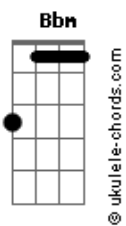

Christian Nodal - Probablemente (part. David Bisbal)

tom:

Intro: **Bm** **Bbm** **G** **Am** **D** **G**
Bm **Em** **E7** **C** **D**
C **Cm** **D7** **G**

Am
Probablemente
Te llame en la madrugada
D
G
Pidiéndote explicaciones
G **Em** **E7**
Del por qué hoy pa' ti soy nada

Am
Probablemente
D
Te digan tus amistades
G
Que me han visto fatal
G **Em** **E7**
Que ni parezco el mismo de antes

Am
Es muy probable
D
Que me falte el orgullo
G
Y salga a buscarte
G **Em** **E7**
Probablemente disimulo

Am
No observarte
D
Aunque me llenes los ojos
G
Con esa belleza
G **Em** **E7**
Que siempre me tuvo a tu antojo

Am
Probablemente
Acordes

D
Esto dure sólo un tiempo
G
O quizás sea permanente
G **Em** **E7**
Y me he tatuado tu recuerdo

Am
Y es que no logro olvidarte
D
Me haces falta a cada paso
G
Desearía que por lo menos
G **Em** **E7**
Pensaras en reintentarlo

Am
Probablemente
D
Solo sea cuestión de tiempo
G **D**
Para que caigas en cuenta
Em **E7**
Que necesitas mis besos

Am
Y que este amor no es desechable
D
No se borran los momentos
G **G**
Te hice mía tantas veces
Em **E7**
Dudo que tú olvides eso

C
Probablemente
D
Esto sólo está en mi mente
C
Y todo lo nuestro
D **G**
Ya haya terminado

(**C** **D** **G** **C** **G**)