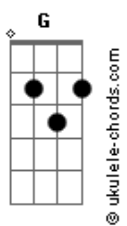

Christian Nodal - Probablemente (part. David Bisbal)

tom:

Intro: **Bm** **Bbm** **G** **Am** **D** **G**
Bm **Em** **E7** **C** **D**
C **Cm** **D7** **G**

Am
Probablemente
Te llame en la madrugada
D
G
Pidiéndote explicaciones
G **Em** **E7**
Del por qué hoy pa' ti soy nada

Am
Probablemente
D
Te digan tus amistades
G
Que me han visto fatal
G **Em** **E7**
Que ni parezco el mismo de antes

Am
Es muy probable
D
Que me falte el orgullo
G
Y salga a buscarte
G **Em** **E7**
Probablemente disimulo

Am
No observarte
D
Aunque me llenes los ojos
G
Con esa belleza
G **Em** **E7**
Que siempre me tuvo a tu antojo

Am
Probablemente
Acordes

D
Esto dure sólo un tiempo
G
O quizás sea permanente
G **Em** **E7**
Y me he tatuado tu recuerdo

Am
Y es que no logro olvidarte
D
Me haces falta a cada paso
G
Desearía que por lo menos
G **Em** **E7**
Pensaras en reintentarlo

Am
Probablemente
D
Solo sea cuestión de tiempo
G **D**
Para que caigas en cuenta
Em **E7**
Que necesitas mis besos

Am
Y que este amor no es desechable
D
No se borran los momentos
G **G**
Te hice mía tantas veces
Em **E7**
Dudo que tú olvides eso

C
Probablemente
D
Esto sólo está en mi mente
C
Y todo lo nuestro
D **G**
Ya haya terminado

(**C** **D** **G** **C** **G**)