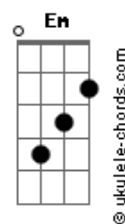

Christian Nodal - Probablemente (part. David Bisbal)

tom:

Intro: **Bm** **Bbm** **G** **Am** **D** **G**
Bm **Em** **E7** **C** **D**
C **Cm** **D7** **G**

Am
Probablemente
Te llame en la madrugada
D
G
Pidiéndote explicaciones
G **Em** **E7**
Del por qué hoy pa' ti soy nada

Am
Probablemente
Te digan tus amistades
D
G
Que me han visto fatal
G **Em** **E7**
Que ni parezco el mismo de antes

Am
Es muy probable
D
Que me falte el orgullo
G
Y salga a buscarte
G **Em** **E7**
Probablemente disimulo

Am
No observarte
D
Aunque me llenes los ojos
G
Con esa belleza
G **Em** **E7**
Que siempre me tuvo a tu antojo

Am
Probablemente
Acordes

D
Esto dure sólo un tiempo
G
O quizás sea permanente
G **Em** **E7**
Y me he tatuado tu recuerdo

Am
Y es que no logro olvidarte
D
Me haces falta a cada paso
G
Desearía que por lo menos
G **Em** **E7**
Pensaras en reintentarlo

Am
Probablemente
D
Solo sea cuestión de tiempo
G **D**
Para que caigas en cuenta
Em **E7**
Que necesitas mis besos

Am
Y que este amor no es desechable
D
No se borran los momentos
G **G**
Te hice mía tantas veces
Em **E7**
Dudo que tú olvides eso

C
Probablemente
D
Esto sólo está en mi mente
C
Y todo lo nuestro
D **G**
Ya haya terminado

(**C** **D** **G** **C** **G**)