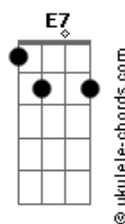

Christian Nodal - Probablemente (part. David Bisbal)

tom:

Intro: **Bm** **Bbm** **G** **Am** **D** **G**
Bm **Em** **E7** **C** **D**
C **Cm** **D7** **G**

Am
Probablemente
Te llame en la madrugada
D
G
Pidiéndote explicaciones
G **Em** **E7**
Del por qué hoy pa' ti soy nada

Am
Probablemente
Te digan tus amistades
D
G
Que me han visto fatal
G **Em** **E7**
Que ni parezco el mismo de antes

Am
Es muy probable
D
Que me falte el orgullo
G
Y salga a buscarte
G **Em** **E7**
Probablemente disimulo

Am
No observarte
D
Aunque me llenes los ojos
G
Con esa belleza
G **Em** **E7**
Que siempre me tuvo a tu antojo

Am
Probablemente
Acordes

D
Esto dure sólo un tiempo
G
O quizás sea permanente
G **Em** **E7**
Y me he tatuado tu recuerdo

Am
Y es que no logro olvidarte
D
Me haces falta a cada paso
G
Desearía que por lo menos
G **Em** **E7**
Pensaras en reintentarlo

Am
Probablemente
D
Solo sea cuestión de tiempo
G **D**
Para que caigas en cuenta
Em **E7**
Que necesitas mis besos

Am
Y que este amor no es desechable
D
No se borran los momentos
G **G**
Te hice mía tantas veces
Em **E7**
Dudo que tú olvides eso

C
Probablemente
D
Esto sólo está en mi mente
C
Y todo lo nuestro
D **G**
Ya haya terminado

(**C** **D** **G** **C** **G**)