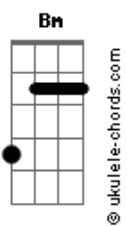

Christian Nodal - Probablemente (part. David Bisbal)

tom:

Intro: **Bm** **Bbm** **G** **Am** **D** **G**
Bm **Em** **E7** **C** **D**
C **Cm** **D7** **G**

Am
Probablemente
Te llame en la madrugada
D
G
Pidiéndote explicaciones
G **Em** **E7**
Del por qué hoy pa' ti soy nada

Am
Probablemente
D
Te digan tus amistades
G
Que me han visto fatal
G **Em** **E7**
Que ni parezco el mismo de antes

Am
Es muy probable
D
Que me falte el orgullo
G
Y salga a buscarte
G **Em** **E7**
Probablemente disimulo

Am
No observarte
D
Aunque me llenes los ojos
G
Con esa belleza
G **Em** **E7**
Que siempre me tuvo a tu antojo

Am
Probablemente
Acordes

D
Esto dure sólo un tiempo
G
O quizás sea permanente
G **Em** **E7**
Y me he tatuado tu recuerdo

Am
Y es que no logro olvidarte
D
Me haces falta a cada paso
G
Desearía que por lo menos
G **Em** **E7**
Pensaras en reintentarlo

Am
Probablemente
D
Solo sea cuestión de tiempo
G **D**
Para que caigas en cuenta
Em **E7**
Que necesitas mis besos

Am
Y que este amor no es desechable
D
No se borran los momentos
G **G**
Te hice mía tantas veces
Em **E7**
Dudo que tú olvides eso

C
Probablemente
D
Esto sólo está en mi mente
C
Y todo lo nuestro
D **G**
Ya haya terminado

(**C** **D** **G** **C** **G**)