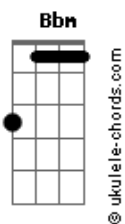

Christian Nodal - Probablemente (part. David Bisbal)

tom:

Intro: **Bm** **Bbm** **G** **Am** **D** **G**
Bm **Em** **E7** **C** **D**
C **Cm** **D7** **G**

Am
Probablemente
Te llame en la madrugada
D
G
Pidiéndote explicaciones
G **Em** **E7**
Del por qué hoy pa' ti soy nada

Am
Probablemente
Te digan tus amistades
D
G
Que me han visto fatal
G **Em** **E7**
Que ni parezco el mismo de antes

Am
Es muy probable
D
Que me falte el orgullo
G
Y salga a buscarte
G **Em** **E7**
Probablemente disimulo

Am
No observarte
D
Aunque me llenes los ojos
G
Con esa belleza
G **Em** **E7**
Que siempre me tuvo a tu antojo

Am
Probablemente
Acordes

D
Esto dure sólo un tiempo
G
O quizás sea permanente
G **Em** **E7**
Y me he tatuado tu recuerdo

Am
Y es que no logro olvidarte
D
Me haces falta a cada paso
G
Desearía que por lo menos
G **Em** **E7**
Pensaras en reintentarlo

Am
Probablemente
D
Solo sea cuestión de tiempo
G **D**
Para que caigas en cuenta
Em **E7**
Que necesitas mis besos

Am
Y que este amor no es desechable
D
No se borran los momentos
G **G**
Te hice mía tantas veces
Em **E7**
Dudo que tú olvides eso

C
Probablemente
D
Esto sólo está en mi mente
C
Y todo lo nuestro
D **G**
Ya haya terminado

(**C** **D** **G** **C** **G**)