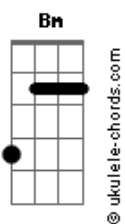

Christian Nodal - Probablemente (part. David Bisbal)

tom:

Intro: **Bm** **Bbm** **Am** **D** **G**
Bm **Em** **E7** **C** **D**
C **Cm** **D7** **G**

Am
Probablemente
Te llame en la madrugada
D
G
Pidiéndote explicaciones
G **Em** **E7**
Del por qué hoy pa' ti soy nada

Am
Probablemente
Te digan tus amistades
D
G
Que me han visto fatal
G **Em** **E7**
Que ni parezco el mismo de antes

Am
Es muy probable
D
Que me falte el orgullo
G
Y salga a buscarte
G **Em** **E7**
Probablemente disimulo

Am
No observarte
D
Aunque me llenes los ojos
G
Con esa belleza
G **Em** **E7**
Que siempre me tuvo a tu antojo

Am
Probablemente
Acordes

D
Esto dure sólo un tiempo
G
O quizás sea permanente
G **Em** **E7**
Y me he tatuado tu recuerdo

Am
Y es que no logro olvidarte
D
Me haces falta a cada paso
G
Desearía que por lo menos
G **Em** **E7**
Pensaras en reintentarlo

Am
Probablemente
D
Solo sea cuestión de tiempo
G **D**
Para que caigas en cuenta
Em **E7**
Que necesitas mis besos

Am
Y que este amor no es desechable
D
No se borran los momentos
G **G**
Te hice mía tantas veces
Em **E7**
Dudo que tú olvides eso

C
Probablemente
D
Esto sólo está en mi mente
C
Y todo lo nuestro
D **G**
Ya haya terminado

(**C** **D** **G** **C** **G**)