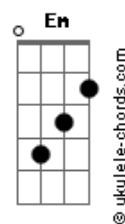

Christian Nodal - Probablemente (part. David Bisbal)

tom:

Intro: **Bm** **Bbm** **Am** **D** **G**
Bm **Em** **E7** **C** **D**
C **Cm** **D7** **G**

Am
Probablemente
Te llame en la madrugada
D
G
Pidiéndote explicaciones
G **Em** **E7**
Del por qué hoy pa' ti soy nada

Am
Probablemente
Te digan tus amistades
D
G
Que me han visto fatal
G **Em** **E7**
Que ni parezco el mismo de antes

Am
Es muy probable
D
Que me falte el orgullo
G
Y salga a buscarte
G **Em** **E7**
Probablemente disimulo

Am
No observarte
D
Aunque me llenes los ojos
G
Con esa belleza
G **Em** **E7**
Que siempre me tuvo a tu antojo

Am
Probablemente
Acordes

D
Esto dure sólo un tiempo
G
O quizás sea permanente
G **Em** **E7**
Y me he tatuado tu recuerdo

Am
Y es que no logro olvidarte
D
Me haces falta a cada paso
G
Desearía que por lo menos
G **Em** **E7**
Pensaras en reintentarlo

Am
Probablemente
D
Solo sea cuestión de tiempo
G **D**
Para que caigas en cuenta
Em **E7**
Que necesitas mis besos

Am
Y que este amor no es desechable
D
No se borran los momentos
G **G**
Te hice mía tantas veces
Em **E7**
Dudo que tú olvides eso

C
Probablemente
D
Esto sólo está en mi mente
C
Y todo lo nuestro
D **G**
Ya haya terminado

(**C** **D** **G** **C** **G**)