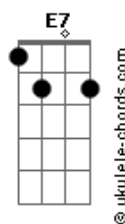

Christian Nodal - Probablemente (part. David Bisbal)

tom:

Intro: **Bm** **Bbm** **Am** **D** **G**
Bm **Em** **E7** **C** **D**
C **Cm** **D7** **G**

Am
Probablemente
Te llame en la madrugada
D
G
Pidiéndote explicaciones
G **Em** **E7**
Del por qué hoy pa' ti soy nada

Am
Probablemente
Te digan tus amistades
D
G
Que me han visto fatal
G **Em** **E7**
Que ni parezco el mismo de antes

Am
Es muy probable
D
Que me falte el orgullo
G
Y salga a buscarte
G **Em** **E7**
Probablemente disimulo

Am
No observarte
D
Aunque me llenes los ojos
G
Con esa belleza
G **Em** **E7**
Que siempre me tuvo a tu antojo

Am
Probablemente
Acordes

D
Esto dure sólo un tiempo
G
O quizás sea permanente
G **Em** **E7**
Y me he tatuado tu recuerdo

Am
Y es que no logro olvidarte
D
Me haces falta a cada paso
G
Desearía que por lo menos
G **Em** **E7**
Pensaras en reintentarlo

Am
Probablemente
D
Solo sea cuestión de tiempo
G **D**
Para que caigas en cuenta
Em **E7**
Que necesitas mis besos

Am
Y que este amor no es desechable
D
No se borran los momentos
G **G**
Te hice mía tantas veces
Em **E7**
Dudo que tú olvides eso

C
Probablemente
D
Esto sólo está en mi mente
C
Y todo lo nuestro
D **G**
Ya haya terminado

(**C** **D** **G** **C** **G**)