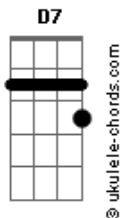

Christian Nodal - Probablemente (part. David Bisbal)

tom:

Intro: **Bm** **Bbm** **G** **Am** **D** **G**
Bm **Em** **E7** **C** **D**
C **Cm** **D7** **G**

Am
Probablemente
Te llame en la madrugada
D
G
Pidiéndote explicaciones
G **Em** **E7**
Del por qué hoy pa' ti soy nada

Am
Probablemente
D
Te digan tus amistades
G
Que me han visto fatal
G **Em** **E7**
Que ni parezco el mismo de antes

Am
Es muy probable
D
Que me falte el orgullo
G
Y salga a buscarte
G **Em** **E7**
Probablemente disimulo

Am
No observarte
D
Aunque me llenes los ojos
G
Con esa belleza
G **Em** **E7**
Que siempre me tuvo a tu antojo

Am
Probablemente
Acordes

D
Esto dure sólo un tiempo
G
O quizás sea permanente
G **Em** **E7**
Y me he tatuado tu recuerdo

Am
Y es que no logro olvidarte
D
Me haces falta a cada paso
G
Desearía que por lo menos
G **Em** **E7**
Pensaras en reintentarlo

Am
Probablemente
D
Solo sea cuestión de tiempo
G **D**
Para que caigas en cuenta
Em **E7**
Que necesitas mis besos

Am
Y que este amor no es desechable
D
No se borran los momentos
G **G**
Te hice mía tantas veces
Em **E7**
Dudo que tú olvides eso

C
Probablemente
D
Esto sólo está en mi mente
C
Y todo lo nuestro
D **G**
Ya haya terminado

(**C** **D** **G** **C** **G**)