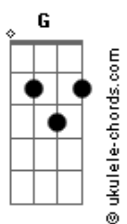

Christian Nodal - Probablemente (part. David Bisbal)

tom:

Intro: **Bm** **Bbm** **G** **Am** **D** **G**
Bm **Em** **E7** **C** **D**
C **Cm** **D7** **G**

Am
Probablemente
Te llame en la madrugada
D
G
Pidiéndote explicaciones
G **Em** **E7**
Del por qué hoy pa' ti soy nada

Am
Probablemente
D
Te digan tus amistades
G
Que me han visto fatal
G **Em** **E7**
Que ni parezco el mismo de antes

Am
Es muy probable
D
Que me falte el orgullo
G
Y salga a buscarte
G **Em** **E7**
Probablemente disimulo

Am
No observarte
D
Aunque me llenes los ojos
G
Con esa belleza
G **Em** **E7**
Que siempre me tuvo a tu antojo

Am
Probablemente
Acordes

D
Esto dure sólo un tiempo
G
O quizás sea permanente
G **Em** **E7**
Y me he tatuado tu recuerdo

Am
Y es que no logro olvidarte
D
Me haces falta a cada paso
G
Desearía que por lo menos
G **Em** **E7**
Pensaras en reintentarlo

Am
Probablemente
D
Solo sea cuestión de tiempo
G **D**
Para que caigas en cuenta
Em **E7**
Que necesitas mis besos

Am
Y que este amor no es desechable
D
No se borran los momentos
G **G**
Te hice mía tantas veces
Em **E7**
Dudo que tú olvides eso

C
Probablemente
D
Esto sólo está en mi mente
C
Y todo lo nuestro
D **G**
Ya haya terminado

(**C** **D** **G** **C** **G**)