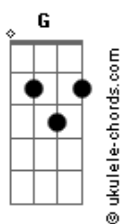

Christian Nodal - Probablemente (part. David Bisbal)

tom:

Intro: **Bm** **Bbm** **Am** **D** **G**
Bm **Em** **E7** **C** **D**
C **Cm** **D7** **G**

Am
Probablemente
Te llame en la madrugada
D
G
Pidiéndote explicaciones
G **Em** **E7**
Del por qué hoy pa' ti soy nada

Am
Probablemente
Te digan tus amistades
D
G
Que me han visto fatal
G **Em** **E7**
Que ni parezco el mismo de antes

Am
Es muy probable
D
Que me falte el orgullo
G
Y salga a buscarte
G **Em** **E7**
Probablemente disimulo

Am
No observarte
D
Aunque me llenes los ojos
G
Con esa belleza
G **Em** **E7**
Que siempre me tuvo a tu antojo

Am
Probablemente
Acordes

D
Esto dure sólo un tiempo
G
O quizás sea permanente
G **Em** **E7**
Y me he tatuado tu recuerdo

Am
Y es que no logro olvidarte
D
Me haces falta a cada paso
G
Desearía que por lo menos
G **Em** **E7**
Pensaras en reintentarlo

Am
Probablemente
D
Solo sea cuestión de tiempo
G **D**
Para que caigas en cuenta
Em **E7**
Que necesitas mis besos

Am
Y que este amor no es desechable
D
No se borran los momentos
G **G**
Te hice mía tantas veces
Em **E7**
Dudo que tú olvides eso

C
Probablemente
D
Esto sólo está en mi mente
C
Y todo lo nuestro
D **G**
Ya haya terminado

(**C** **D** **G** **C** **G**)