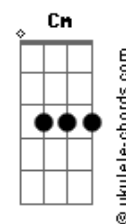

Christian Nodal - Probablemente (part. David Bisbal)

tom:

Intro: **Bm** **Bbm** **G** **Am** **D** **G**
Bm **Em** **E7** **C** **D**
C **Cm** **D7** **G**

Am
Probablemente
Te llame en la madrugada
D
G
Pidiéndote explicaciones
G **Em** **E7**
Del por qué hoy pa' ti soy nada

Am
Probablemente
D
Te digan tus amistades
G
Que me han visto fatal
G **Em** **E7**
Que ni parezco el mismo de antes

Am
Es muy probable
D
Que me falte el orgullo
G
Y salga a buscarte
G **Em** **E7**
Probablemente disimulo

Am
No observarte
D
Aunque me llenes los ojos
G
Con esa belleza
G **Em** **E7**
Que siempre me tuvo a tu antojo

Am
Probablemente
Acordes

D
Esto dure sólo un tiempo
G
O quizás sea permanente
G **Em** **E7**
Y me he tatuado tu recuerdo

Am
Y es que no logro olvidarte
D
Me haces falta a cada paso
G
Desearía que por lo menos
G **Em** **E7**
Pensaras en reintentarlo

Am
Probablemente
D
Solo sea cuestión de tiempo
G **D**
Para que caigas en cuenta
Em **E7**
Que necesitas mis besos

Am
Y que este amor no es desechable
D
No se borran los momentos
G **G**
Te hice mía tantas veces
Em **E7**
Dudo que tú olvides eso

C
Probablemente
D
Esto sólo está en mi mente
C
Y todo lo nuestro
D **G**
Ya haya terminado

(**C** **D** **G** **C** **G**)