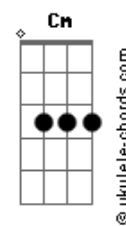

Christian Nodal - Probablemente (part. David Bisbal)

tom:

Intro: **Bm** **Bbm** **G** **Am** **D** **G**
Bm **Em** **E7** **C** **D**
C **Cm** **D7** **G**

Am
Probablemente
Te llame en la madrugada
D
G
Pidiéndote explicaciones
G **Em** **E7**
Del por qué hoy pa' ti soy nada

Am
Probablemente
D
Te digan tus amistades
G
Que me han visto fatal
G **Em** **E7**
Que ni parezco el mismo de antes

Am
Es muy probable
D
Que me falte el orgullo
G
Y salga a buscarte
G **Em** **E7**
Probablemente disimulo

Am
No observarte
D
Aunque me llenes los ojos
G
Con esa belleza
G **Em** **E7**
Que siempre me tuvo a tu antojo

Am
Probablemente
Acordes

D
Esto dure sólo un tiempo
G
O quizás sea permanente
G **Em** **E7**
Y me he tatuado tu recuerdo

Am
Y es que no logro olvidarte
D
Me haces falta a cada paso
G
Desearía que por lo menos
G **Em** **E7**
Pensaras en reintentarlo

Am
Probablemente
D
Solo sea cuestión de tiempo
G **D**
Para que caigas en cuenta
Em **E7**
Que necesitas mis besos

Am
Y que este amor no es desechable
D
No se borran los momentos
G **G**
Te hice mía tantas veces
Em **E7**
Dudo que tú olvides eso

C
Probablemente
D
Esto sólo está en mi mente
C
Y todo lo nuestro
D **G**
Ya haya terminado

(**C** **D** **G** **C** **G**)