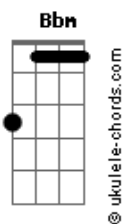

Christian Nodal - Probablemente (part. David Bisbal)

tom:

Intro: **Bm** **Bbm** **Am** **D** **G**
Bm **Em** **E7** **C** **D**
C **Cm** **D7** **G**

Am
Probablemente
Te llame en la madrugada
D
G
Pidiéndote explicaciones
G **Em** **E7**
Del por qué hoy pa' ti soy nada

Am
Probablemente
Te digan tus amistades
D
G
Que me han visto fatal
G **Em** **E7**
Que ni parezco el mismo de antes

Am
Es muy probable
D
Que me falte el orgullo
G
Y salga a buscarte
G **Em** **E7**
Probablemente disimulo

Am
No observarte
D
Aunque me llenes los ojos
G
Con esa belleza
G **Em** **E7**
Que siempre me tuvo a tu antojo

Am
Probablemente
Acordes

D
Esto dure sólo un tiempo
G
O quizás sea permanente
G **Em** **E7**
Y me he tatuado tu recuerdo

Am
Y es que no logro olvidarte
D
Me haces falta a cada paso
G
Desearía que por lo menos
G **Em** **E7**
Pensaras en reintentarlo

Am
Probablemente
D
Solo sea cuestión de tiempo
G **D**
Para que caigas en cuenta
Em **E7**
Que necesitas mis besos

Am
Y que este amor no es desechable
D
No se borran los momentos
G **G**
Te hice mía tantas veces
Em **E7**
Dudo que tú olvides eso

C
Probablemente
D
Esto sólo está en mi mente
C
Y todo lo nuestro
D **G**
Ya haya terminado

(**C** **D** **G** **C** **G**)