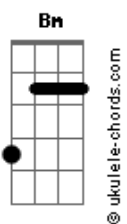

Christian Nodal - Probablemente (part. David Bisbal)

tom:

Intro: **Bm** **Bbm** **G** **Am** **D** **G**
Bm **Em** **E7** **C** **D**
C **Cm** **D7** **G**

Am
Probablemente
Te llame en la madrugada
D
G
Pidiéndote explicaciones
G **Em** **E7**
Del por qué hoy pa' ti soy nada

Am
Probablemente
D
Te digan tus amistades
G
Que me han visto fatal
G **Em** **E7**
Que ni parezco el mismo de antes

Am
Es muy probable
D
Que me falte el orgullo
G
Y salga a buscarte
G **Em** **E7**
Probablemente disimulo

Am
No observarte
D
Aunque me llenes los ojos
G
Con esa belleza
G **Em** **E7**
Que siempre me tuvo a tu antojo

Am
Probablemente
Acordes

D
Esto dure sólo un tiempo
G
O quizás sea permanente
G **Em** **E7**
Y me he tatuado tu recuerdo

Am
Y es que no logro olvidarte
D
Me haces falta a cada paso
G
Desearía que por lo menos
G **Em** **E7**
Pensaras en reintentarlo

Am
Probablemente
D
Solo sea cuestión de tiempo
G **D**
Para que caigas en cuenta
Em **E7**
Que necesitas mis besos

Am
Y que este amor no es desechable
D
No se borran los momentos
G **G**
Te hice mía tantas veces
Em **E7**
Dudo que tú olvides eso

C
Probablemente
D
Esto sólo está en mi mente
C
Y todo lo nuestro
D **G**
Ya haya terminado

(**C** **D** **G** **C** **G**)