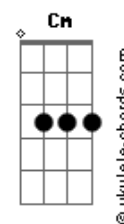

Christian Nodal - Probablemente (part. David Bisbal)

tom:

Intro: **Bm** **Bbm** **G** **Am** **D** **G**
Bm **Em** **E7** **C** **D**
C **Cm** **D7** **G**

Am
Probablemente
Te llame en la madrugada
D
G
Pidiéndote explicaciones
G **Em** **E7**
Del por qué hoy pa' ti soy nada

Am
Probablemente
Te digan tus amistades
D
G
Que me han visto fatal
G **Em** **E7**
Que ni parezco el mismo de antes

Am
Es muy probable
D
Que me falte el orgullo
G
Y salga a buscarte
G **Em** **E7**
Probablemente disimulo

Am
No observarte
D
Aunque me llenes los ojos
G
Con esa belleza
G **Em** **E7**
Que siempre me tuvo a tu antojo

Am
Probablemente
Acordes

D
Esto dure sólo un tiempo
G
O quizás sea permanente
G **Em** **E7**
Y me he tatuado tu recuerdo

Am
Y es que no logro olvidarte
D
Me haces falta a cada paso
G
Desearía que por lo menos
G **Em** **E7**
Pensaras en reintentarlo

Am
Probablemente
D
Solo sea cuestión de tiempo
G **D**
Para que caigas en cuenta
Em **E7**
Que necesitas mis besos

Am
Y que este amor no es desechable
D
No se borran los momentos
G **G**
Te hice mía tantas veces
Em **E7**
Dudo que tú olvides eso

C
Probablemente
D
Esto sólo está en mi mente
C
Y todo lo nuestro
D **G**
Ya haya terminado

(**C** **D** **G** **C** **G**)