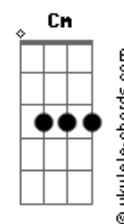

Christian Nodal - Probablemente (part. David Bisbal)

tom:

Intro: **Bm** **Bbm** **Am** **D** **G**
Bm **Em** **E7** **C** **D**
C **Cm** **D7** **G**

Am
Probablemente
Te llame en la madrugada
D
G
Pidiéndote explicaciones
G **Em** **E7**
Del por qué hoy pa' ti soy nada

Am
Probablemente
Te digan tus amistades
D
G
Que me han visto fatal
G **Em** **E7**
Que ni parezco el mismo de antes

Am
Es muy probable
D
Que me falte el orgullo
G
Y salga a buscarte
G **Em** **E7**
Probablemente disimulo

Am
No observarte
D
Aunque me llenes los ojos
G
Con esa belleza
G **Em** **E7**
Que siempre me tuvo a tu antojo

Am
Probablemente
Acordes

D
Esto dure sólo un tiempo
G
O quizás sea permanente
G **Em** **E7**
Y me he tatuado tu recuerdo

Am
Y es que no logro olvidarte
D
Me haces falta a cada paso
G
Desearía que por lo menos
G **Em** **E7**
Pensaras en reintentarlo

Am
Probablemente
D
Solo sea cuestión de tiempo
G **D**
Para que caigas en cuenta
Em **E7**
Que necesitas mis besos

Am
Y que este amor no es desechable
D
No se borran los momentos
G **G**
Te hice mía tantas veces
Em **E7**
Dudo que tú olvides eso

C
Probablemente
D
Esto sólo está en mi mente
C
Y todo lo nuestro
D **G**
Ya haya terminado

(**C** **D** **G** **C** **G**)