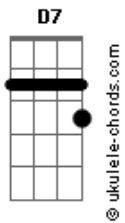

Christian Nodal - Probablemente (part. David Bisbal)

tom:

Intro: **Bm** **Bbm** **G** **Am** **D** **G**
Bm **Em** **E7** **C** **D**
C **Cm** **D7** **G**

Am
Probablemente
Te llame en la madrugada
D
G
Pidiéndote explicaciones
G **Em** **E7**
Del por qué hoy pa' ti soy nada

Am
Probablemente
Te digan tus amistades
D
G
Que me han visto fatal
G **Em** **E7**
Que ni parezco el mismo de antes

Am
Es muy probable
D
Que me falte el orgullo
G
Y salga a buscarte
G **Em** **E7**
Probablemente disimulo

Am
No observarte
D
Aunque me llenes los ojos
G
Con esa belleza
G **Em** **E7**
Que siempre me tuvo a tu antojo

Am
Probablemente
Acordes

D
Esto dure sólo un tiempo
G
O quizás sea permanente
G **Em** **E7**
Y me he tatuado tu recuerdo

Am
Y es que no logro olvidarte
D
Me haces falta a cada paso
G
Desearía que por lo menos
G **Em** **E7**
Pensaras en reintentarlo

Am
Probablemente
D
Solo sea cuestión de tiempo
G **D**
Para que caigas en cuenta
Em **E7**
Que necesitas mis besos

Am
Y que este amor no es desechable
D
No se borran los momentos
G **G**
Te hice mía tantas veces
Em **E7**
Dudo que tú olvides eso

C
Probablemente
D
Esto sólo está en mi mente
C
Y todo lo nuestro
D **G**
Ya haya terminado

(**C** **D** **G** **C** **G**)